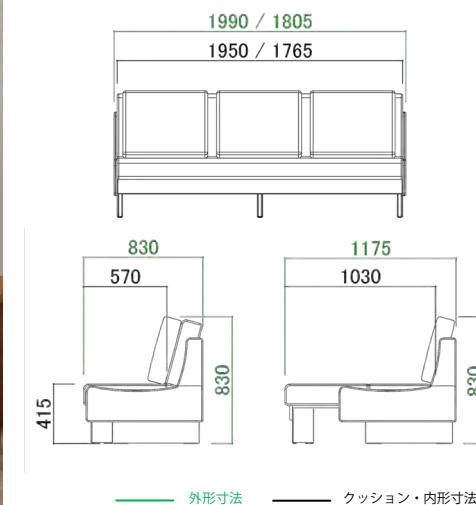

ごろ寝ソファ200 (LBR×ブルー)

2026.05.19

Made in JAPAN

モーブルの商品は自社で企画し日本国内の自社工場で生産しています

Meuble
株式会社モーブル