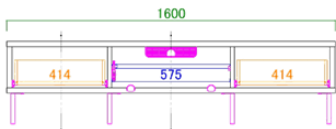

160AVローボード

天板耐荷重 50kg

サイズ: W1600 D428 H398

希望小売価格: ¥97,000 (税込)

180AVローボード

天板耐荷重 50kg

サイズ: W1800 D428 H398

希望小売価格: ¥102,000 (税込)

200AVローボード

天板耐荷重 50kg

サイズ: W2000 D428 H398

希望小売価格: ¥112,000 (税込)

145サイドボード

天板耐荷重 50kg

サイズ: W1439 D428 H778

希望小売価格: ¥132,000 (税込)

180サイドボード

天板耐荷重 50kg

サイズ: W1796 D428 H778

希望小売価格: ¥152,000 (税込)