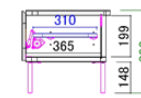

160AVローボード

天板耐荷重 50kg

サイズ: W1600 D428 H398

希望小売価格: ¥97,000 (税込)

180AVローボード

天板耐荷重 50kg

サイズ: W1800 D428 H398

希望小売価格: ¥102,000 (税込)

200AVローボード

天板耐荷重 50kg

サイズ: W2000 D428 H398

希望小売価格: ¥112,000 (税込)

145サイドボード

天板耐荷重 50kg

サイズ: W1439 D428 H778

希望小売価格: ¥132,000 (税込)

180サイドボード

天板耐荷重 50kg

サイズ: W1796 D428 H778

希望小売価格: ¥152,000 (税込)