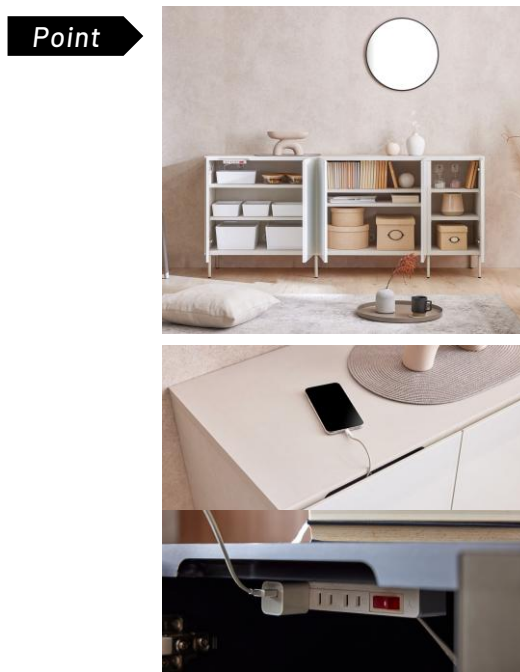

### 扉を閉じたまま電波が届く

扉の奥にはガラスがあるため、扉を閉めたままでもリモコンの電波を通します。

### たっぷり入る引出収納

小物や雑貨の収納にぴったりな2杯の引出収納。生活感をなくしながらしっかり収納することができます。

Point

大容量の収納スペース

同じモジュールの扉収納を備えたフラットデザインです。扉内には3cmピッチで調整できる可動棚を設けているので、隙間なくA4サイズや小物など収納していただけます。

充電ステーションとしても

扉内には3個口のコンセントを設置しており、ご家庭に増えているデジタル機器の配線/充電を隠しながらまとめることができます。