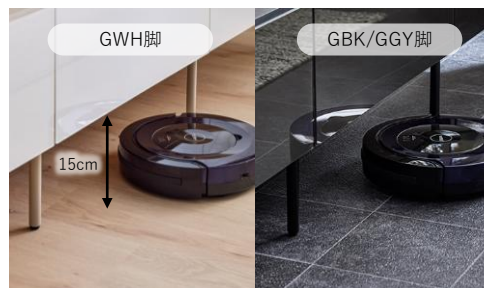

### たっぷり入る引出収納

小物や雑貨の収納にぴったりな2杯の引出収納。生活感をなくしながらしっかり収納することができます。

Point

大容量の収納スペース

同じモジュールの扉収納を備えたフラットデザインです。扉内には3cmピッチで調整できる可動棚を設けているので、隙間なくA4サイズや小物など収納していただけます。

充電ステーションとしても

扉内には3個口のコンセントを設置しており、ご家庭に増えているデジタル機器の配線/充電を隠しながらまとめることができます。

金属調天板×塗り壁調シート×ガラス

天板には金属調のオレフィンシートを採用し、キズ・汚れに強い仕様に。ガラスとの異素材の組み合わせがリビングの雰囲気グッと高めます。

脚高のスチール脚

脚高は約15cmあるので、ロボット掃除機もらくらく通り、掃除しやすいよう配慮しています。

フラットデザイン

正面には取っ手を付けずに手掛かり加工を施し、すっきりした見た目を使い勝手が良いデザインに仕上げました。

Item List