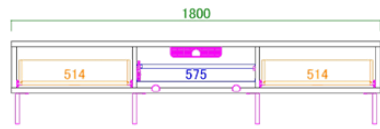

160AVローボード

天板耐荷重 50kg

サイズ: W1600 D428 H398

希望小売価格: ¥97,000 (税込)

180AVローボード

天板耐荷重 50kg

サイズ: W1800 D428 H398

希望小売価格: ¥102,000 (税込)

200AVローボード

天板耐荷重 50kg

サイズ: W2000 D428 H398

希望小売価格: ¥112,000 (税込)

145サイドボード

天板耐荷重 50kg

サイズ: W1439 D428 H778

希望小売価格: ¥132,000 (税込)

180サイドボード

天板耐荷重 50kg

サイズ: W1796 D428 H778

希望小売価格: ¥152,000 (税込)