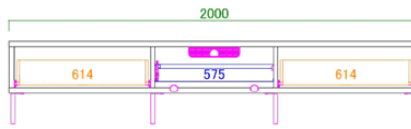

160AVローボード

天板耐荷重 50kg

サイズ: W1600 D428 H398

希望小売価格: ¥97,000 (税込)

180AVローボード

天板耐荷重 50kg

サイズ: W1800 D428 H398

希望小売価格: ¥102,000 (税込)

200AVローボード

天板耐荷重 50kg

サイズ: W2000 D428 H398

希望小売価格: ¥112,000 (税込)

145サイドボード

天板耐荷重 50kg

サイズ: W1439 D428 H778

希望小売価格: ¥132,000 (税込)

180サイドボード

天板耐荷重 50kg

サイズ: W1796 D428 H778

希望小売価格: ¥152,000 (税込)