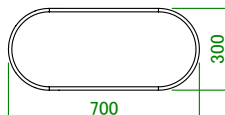

MST-252

『ちょっと置きたい』を格好よく。

広々ワイド天板で、やりたいことが全部できる。

Item list

70サイドテーブル
サイズ：W700 D300 H650
希望小売価格：¥48,000(税込)

Material

天板・前板：メラミン化粧板/MDF
脚部：スチール

YouTube

持ち運びもしやすい

縦向きにするとソファ下へ差し込めるコの字形状。立ち座りの動作を邪魔せず、必要なものを手元に置けます。

- Point -
2

横向きに使える、広々ワークスペースに

ソファに浅く腰掛けて作業したいときも、幅70cmの天板だから、ノートパソコンにマグカップまでしっかり置ける。足元が開いているので、足を差し込んで自然な姿勢で快適に作業できます。

- Point -
3

ソファの間に挟んで、センスよく使う