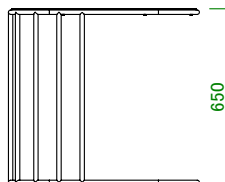

MST-252

『ちょっと置きたい』を格好よく。

広々ワイド天板で、やりたいことが全部できる。

Item list

70サイドテーブル
サイズ：W700 D300 H650
希望小売価格：¥48,000(税込)

Material

天板・前板：メラミン化粧板/MDF
脚部：スチール

YouTube

持ち運びもしやすい

縦向きにするとソファ下へ差し込めるコの字形状。立ち座りの動作を邪魔せず、必要なものを手元に置けます。

- Point -
2

横向きに使える、広々ワークスペースに

ソファに浅く腰掛けて作業したいときも、幅70cmの天板だから、ノートパソコンにマグカップまでしっかり置ける。足元が開いているので、足を差し込んで自然な姿勢で快適に作業できます。

- Point -
3

ソファの間に挟んで、センスよく使う