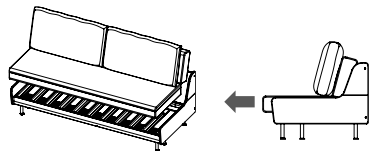

座面の伸縮方法

※操作する前に、必ず下記の注意点をお読みください。

※座面を伸縮する際の注意点

座面をスライドする場合は、座面下の木製フレームをつかみ、床から少し浮かせた状態で床に対して平行に動かしてください。

座面部分を持ち上げた状態でスライドしないでください。また、引き出しすぎないように、ご注意ください。座面部分がストッパーから外れ脱落する場合があります。

※必ずご確認ください

本製品の座面はすのこの上に載せる仕様のため、本体との固定はございません。滑り止めシートを貼付しておりますが、座る位置や体勢により座面がずれることがあります。使用时はご注意ください。

※天然木を使用した商品の注意点

オークには「虎斑」と呼ばれる細胞組織があります。木材用語では放射組織と呼ばれ、細胞全体の5~20%を占め立ち木のときは養分貯蔵の役割を担っていた細胞です。言葉の通り中心部分から年輪を横断するように放射状に広がっています。この放射組織は縦に伸びる繊維方向と直角に交わり、細胞の種類が異なるため、木材を製品に加工した場合必ず材面に模様が見えます。天然木特有の風合いの為、ご理解いただきますようお願いいたします。

搬入時の利便性を追求した分解可能な構造を採用

ごろ寝ソファ グリスは、搬入の際のストレスを軽減するため、分解可能な構造を採用しています。側板・背部・座部の3パーツに分解できる設計で、狭い玄関や階段、エレベーターでも搬入しやすい設計です。組み立ては簡単ながら、完成後はしっかりとした安定感と耐久性を誇ります。美しいフォルムや快適な座り心地はそのままに、設置までの手間を最小限に抑えました。※ご購入前に玄関・階段・廊下・エレベーターなどの搬入経路を必ずご確認ください。※事前の採寸により、搬入時のリスクを大幅に軽減できます。

分解動画はこちら
※動画の商品とは異なります