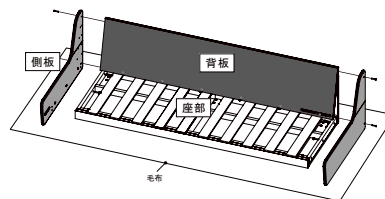

フレームの側板には、伝統的な「うぐくり加工」を施しました。浮かび上がる木目の美しさと、手に伝わる心地よい質感が、空間に上質なぬくもりを添えます。

ソファ下のスペースは約15cm。ロボット掃除機が問題なく通過できる高さなので、面倒なお掃除も自動でラクに。お掃除のたびにソファを動かす必要もなく、日々の暮らしにうれしい快適設計です。

ライトウェーブとは

ソファの張地には、取り外して洗えるカバーリング生地を採用。中材にはキルティングパット(インナーカバー)とライトウェーブを採用し、どちらも水洗いが可能です。
※背クッションの中身は洗えません。
※カバー・ライトウェーブのみのお手入れをお願いいたします

座面の伸縮方法

※操作する前に、必ず下記の注意点をお読みください。

座面下の木製フレーム中央部分をつかんで、手前に引き出します。

背クッションを座面の前に並べます。背もたれの中央をつかみ、手前に折りたたみます。

座面下の木製フレーム中央部分をつかんで止まるまで奥へ押し込みます。

背もたれを起こし背クッションを並べれば完了です。

※座面を伸縮する際の注意点

座面をスライドする場合は、座面下の木製フレームをつかみ、床から少し浮かせた状態で床に対して平行に動かしてください。

座面部分を持ち上げた状態でスライドしないでください。また、引き出しすぎないように、ご注意ください。座面部分がストッパーから外れ脱落する場合があります。

※必ずご確認ください

本製品の座面はすのこの上に載せる仕様のため、本体との固定はございません。滑り止めシートを貼付しておりますが、座る位置や体勢により座面がずれることがあります。使用时はご注意ください。

※天然木を使用した商品の注意点

オークには「虎斑」と呼ばれる細胞組織があります。木材用語では放射組織と呼ばれ、細胞全体の5~20%を占め立ち木のときは養分貯蔵の役割を担っていた細胞です。言葉の通り中心部分から年輪を横断するように放射状に広がっています。この放射組織は縦に伸びる繊維方向と直角に交わり、細胞の種類が異なるため、木材を製品に加工した場合必ず材面に模様が見えます。天然木特有の風合いの為、ご理解いただきますようお願いいたします。

搬入時の利便性を追求した分解可能な構造を採用

ごろ寝ソファ グリスは、搬入の際のストレスを軽減するため、分解可能な構造を採用しています。側板・背部・座部の3パーツに分解できる設計で、狭い玄関や階段、エレベーターでも搬入しやすい設計です。組み立ては簡単ながら、完成後はしっかりとした安定感と耐久性を誇ります。美しいフォルムや快適な座り心地はそのままに、設置までの手間を最小限に抑えました。※ご購入前に玄関・階段・廊下・エレベーターなどの搬入経路を必ずご確認ください。※事前の採寸により、搬入時のリスクを大幅に軽減できます。