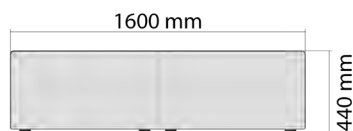

サイズ：W1600 D1200 H440
定価：¥204,600 (税込)

180ワイドソファベース

サイズ：W1800 D1200 H440
定価：¥219,010 (税込)

160ソファベース

サイズ：W1600 D900 H440
定価：¥173,910 (税込)

180ソファベース

サイズ：W1800 D900 H440
定価：¥190,190 (税込)

200ソファベース

サイズ：W2000 D900 H440
定価：¥206,030 (税込)

160ワイドソファベース

180ワイドソファベース

内部フレームは
2分割仕様

160ソファベース

180ソファベース

200ソファベース

背クッション