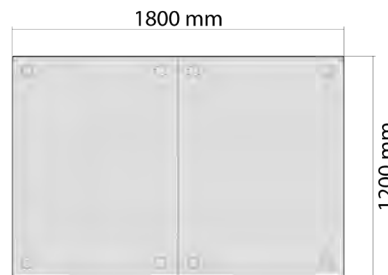

180ワイドソファベース