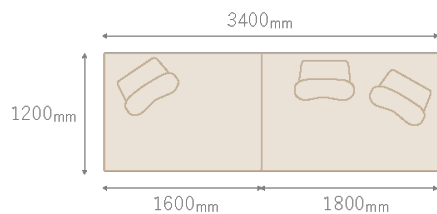

テーブルに合わせてリビングダイニングに

※テーブルとソファの距離が10cmの場合

ダイニングテーブルに合わせて
限られたスペースを有効活用！
食事も、団らんも、仕事もここで全てを
叶えられるリビングダイニングに。
カバーリング仕様だから食べこぼしも
怖くありません。

[コーディネートアイテム]

- ソファ：160ワイド/200ソファベース/背クッション×3
- テーブル：MDT-232 140テーブル(BK)

PLAN
02

正方形レイアウトで楽しむひろびろ小上がり

正方形レイアウトなら
家族みんなで足をのぼして
ゆったりくつろげるほど大きな
小上がりが実現。
お子さまのおむつ替えや
お昼寝スペースとしても大活躍。

[コーディネートアイテム]

- ソファ：160ワイドソファベース×2/背クッション×2

PLAN
03

窓際やニッチスペースに置いてヌック風に

窓際やニッチスペースを活用して
近年人気のヌック風に。
せわしない日常の中に
ほっと一息つける優雅なひとときを
添えることができます。