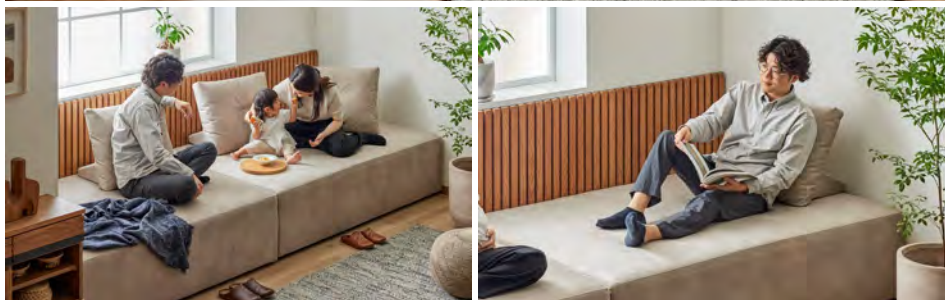

PLAN
02

正方形レイアウトで楽しむひろびろ小上がり

正方形レイアウトなら
家族みんなで足をのぼして
ゆったりくつろげるほど大きな
小上がりが実現。
お子さまのおむつ替えや
お昼寝スペースとしても大活躍。

[コーディネートアイテム]

- ソファ：160ワイドソファベース×2/背クッション×2

PLAN
03

窓際やニッチスペースに置いてヌック風に

窓際やニッチスペースを活用して
近年人気のヌック風に。
せわしない日常の中に
ほっと一息つける優雅なひとときを
添えることができます。