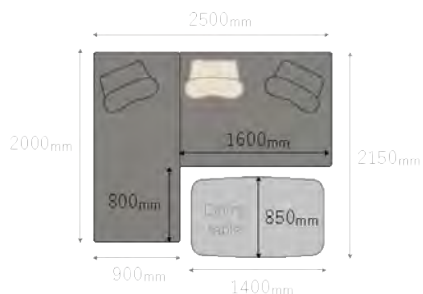

偶発的な引っ掛かりにより、繊維・糸が生地表面から突出し、引きつれなどを起こす現象をスナッグ(スナッキング)といいます。

JIS L 1058 A法(釘のようなスパイク付きの球体(写真右)が回転する生地表面をランダムに飛び跳ねてスナッグを発生させ、その度合いを評価するJIS規格の生地強度試験)を行い、「3-4級」の評価を受けています。

スナッグ試験
一般財団法人カケンテストセンターより参照

PLAN
01

テーブルに合わせてリビングダイニングに

※テーブルとソファの距離が10cmの場合

ダイニングテーブルに合わせて
限られたスペースを有効活用！
食事も、団らんも、仕事もここで全てを
叶えられるリビングダイニングに。
カバーリング仕様だから食べこぼしも
怖くありません。

[コーディネートアイテム]

- ソファ：160ワイド/200ソファベース/背クッション×3
- テーブル：MDT-232 140テーブル(BK)