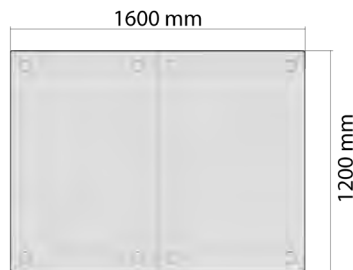

160ワイドソファベース

サイズ：W1600 D1200 H440
定価：¥204,600 (税込)

180ワイドソファベース

サイズ：W1800 D1200 H440
定価：¥219,010 (税込)

160ソファベース

サイズ：W1600 D900 H440
定価：¥173,910 (税込)

180ソファベース

サイズ：W1800 D900 H440
定価：¥190,190 (税込)

200ソファベース

サイズ：W2000 D900 H440
定価：¥206,030 (税込)

160ワイドソファベース