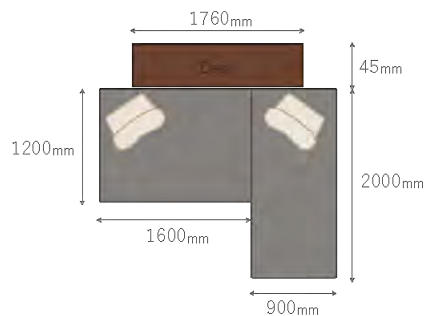

PLAN
05

+デスクでソファ横にワークスペースを