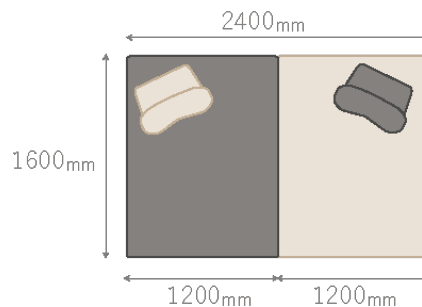

偶発的な引っ掛かりにより、繊維・糸が生地表面から突出し、引きつれなどを起こす現象をスナッグ(スナッキング)といいます。

JIS L 1058 A法(釘のようなスパイク付きの球体(写真右)が回転する生地表面をランダムに飛び跳ねてスナッグを発生させ、その度合いを評価するJIS規格の生地強度試験)を行い、「3-4級」の評価を受けています。

スナッグ試験
一般財団法人カケンテストセンターより参照

PLAN
01

テーブルに合わせてリビングダイニングに

※テーブルとソファの距離が10cmの場合

ダイニングテーブルに合わせて
限られたスペースを有効活用！
食事も、団らんも、仕事もここで全てを
叶えられるリビングダイニングに。
カバーリング仕様だから食べこぼしも
怖くありません。

[コーディネートアイテム]

- ソファ：160ワイド/200ソファベース/背クッション×3
- テーブル：MDT-232 140テーブル(BK)

PLAN
02

正方形レイアウトで楽しむひろびろ小上がり

正方形レイアウトなら
家族みんなで足をのぼして
ゆったりくつろげるほど大きな
小上がりが実現。
お子さまのおむつ替えや
お昼寝スペースとしても大活躍。

[コーディネートアイテム]

- ソファ：160ワイドソファベース×2/背クッション×2

PLAN
03

窓際やニッチスペースに置いてヌック風に

窓際やニッチスペースを活用して
近年人気のヌック風に。
せわしない日常の中に
ほっと一息つける優雅なひとときを
添えることができます。