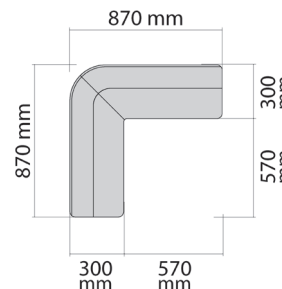

サイズ：W1600 D1200 H440
定価：¥204,600 (税込)

180ワイドソファベース

サイズ：W1800 D1200 H440
定価：¥219,010 (税込)

160ソファベース

サイズ：W1600 D900 H440
定価：¥173,910 (税込)

180ソファベース

サイズ：W1800 D900 H440
定価：¥190,190 (税込)

200ソファベース

サイズ：W2000 D900 H440
定価：¥206,030 (税込)

160ワイドソファベース

180ワイドソファベース

内部フレームは
2分割仕様

160ソファベース

180ソファベース

200ソファベース

背クッション

サイズ：W600 D470 H450
定価：¥39,820 (税込)

コーナー背クッション

サイズ：W870 D870 H300
定価：¥73,920 (税込)

Meuble
商品在庫表
毎週木曜更新
QRコードから
ご覧いただけます。