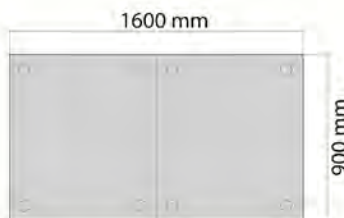

サイズ：W2000 D900 H440
定価：¥206,030 (税込)

160ワイドソファベース

180ワイドソファベース

内部フレームは
2分割仕様

160ソファベース

180ソファベース

200ソファベース

背クッション