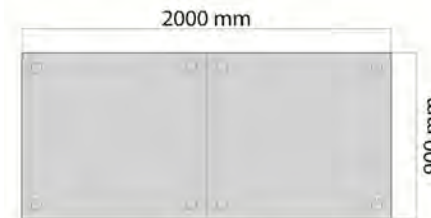

サイズ：W2000 D900 H440
定価：¥206,030 (税込)

160ワイドソファベース

180ワイドソファベース

内部フレームは
2分割仕様

160ソファベース

180ソファベース

200ソファベース

背クッション