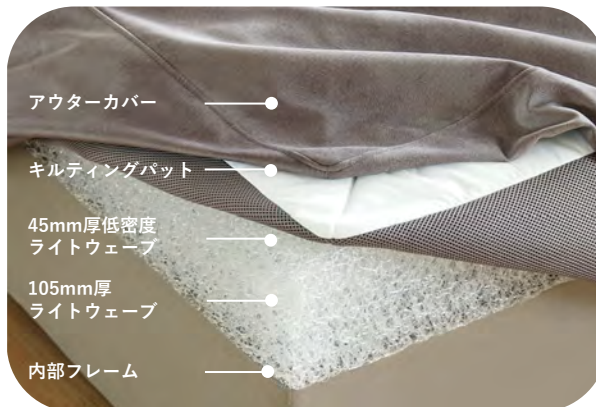

●外して洗えるカバーリング仕様

本体と背クッションカバーはカバーリング仕様になっており、汚れてしまった時は取り外して洗うことができます。