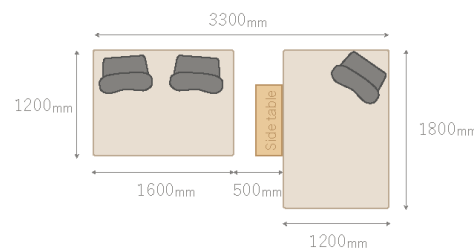

PLAN
04

ゆったり座れるカウチソファとして

定番のL字型レイアウトで
リビングの主役となる
大きなカウチソファとして。

[コーディネートアイテム]

- ●ソファ：160ワイド/180ワイドソファベース/背クッション×3
- ●ボード：アゲロ 180サイドボード(OK-VN)