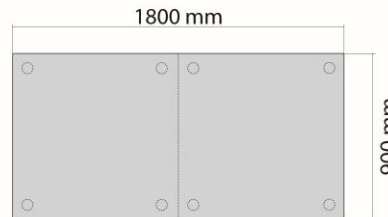

180ワイドソファベース

サイズ : W1800 D1200 H440
希望小売価格 : ¥158,000 (税込)

160ワイドソファベース

180ワイドソファベース

内部フレームは
2分割仕様

160ソファベース

サイズ : W1600 D900 H440
希望小売価格 : ¥118,000 (税込)

180ソファベース

サイズ : W1800 D900 H440
希望小売価格 : ¥128,000 (税込)

200ソファベース

サイズ : W2000 D900 H440
希望小売価格 : ¥138,000 (税込)

160ソファベース

180ソファベース

200ソファベース

背クッション

サイズ : W600 D470 H450
希望小売価格 : ¥33,000 (税込)