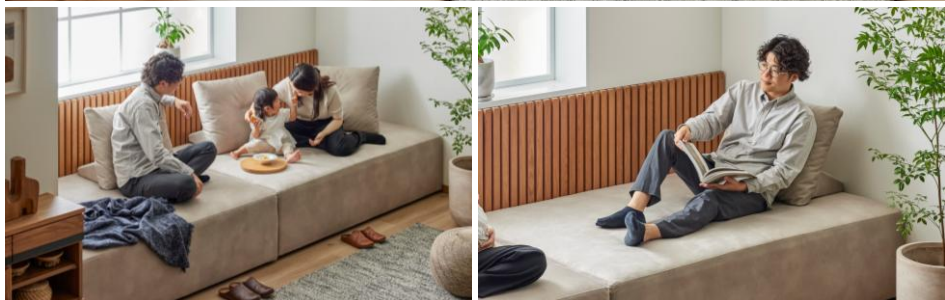

PLAN
02

正方形レイアウトで楽しむひろびろ小上がり

正方形レイアウトなら
家族みんなで足をのぼして
ゆったりくつろげるほど大きな
小上がりが実現。
お子さまのおむつ替えや
お昼寝スペースとしても大活躍。

[コーディネートアイテム]

- ソファ：160ワイドソファベース×2/背クッション×2

PLAN
03

窓際やニッチスペースに置いてヌック風に

窓際やニッチスペースを活用して
近年人気のヌック風に。
せわしない日常の中に
ほっと一息つける優雅なひとときを
添えることができます。