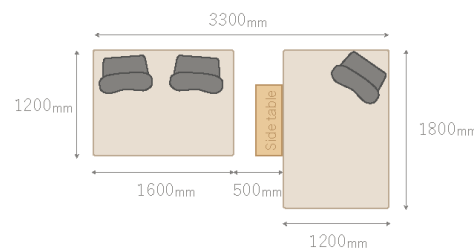

PLAN
04

ゆったり座れるカウチソファとして

定番のL字型レイアウトで
リビングの主役となる
大きなカウチソファとして。

[コーディネートアイテム]

- ●ソファ: 160ワイド/180ワイドソファベース/背クッション×3
- ●ボード: アゲロ 180サイドボード(OK-VN)