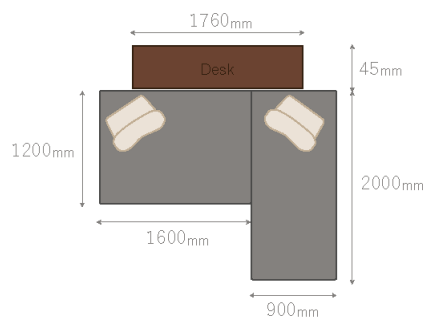

PLAN
05

+デスクでソファ横にワークスペースを