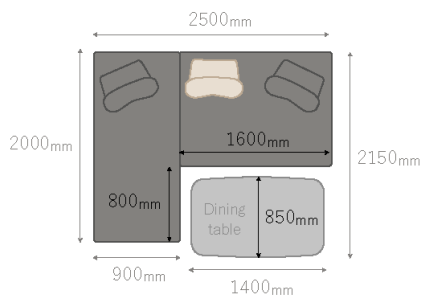

詳細なお手入れ方法はこちら▶

毛が絡みにくく、粘着ローラーなどで簡単にお掃除できます。また、撥水性があり、ちょっとした飲みこぼし/食べこぼしなどはサッと拭き取りができます。
(※手洗いや生地の摩耗により撥水性能が落ちてくる場合があります)

カバーの洗濯表示

公的機関での強度試験済み

偶発的な引っ掛かりにより、繊維・糸が生地表面から突出し、引きつれなどを起こす現象をスナッグ(スナッキング)といいます。

JIS L 1058 A法(釘のようなスパイク付きの球体(写真右)が回転する生地表面をランダムに飛び跳ねてスナッグを発生させ、その度合いを評価するJIS規格の生地強度試験)を行い、「3-4級」の評価を受けています。

スナッグ試験
一般財団法人カケンテストセンターより参照

PLAN
01

テーブルに合わせてリビングダイニングに

※テーブルとソファの距離が10cmの場合

ダイニングテーブルに合わせて
限られたスペースを有効活用！
食事、団らんも、仕事もここで全てを
叶えられるリビングダイニングに。
カバーリング仕様だから食べこぼしも
怖くありません。

[コーディネートアイテム]

- ソファ：160ワイド/200ソファベース/背クッション×3
- テーブル：MDT-232 140テーブル(BK)

PLAN
02

正方形レイアウトで楽しむひろびろ小上がり

正方形レイアウトなら
家族みんなで足をのぼして
ゆったりくつろげるほど大きな
小上がりが実現。
お子さまのおむつ替えや
お昼寝スペースとしても大活躍。

[コーディネートアイテム]

- ソファ：160ワイドソファベース×2/背クッション×2

PLAN
03

窓際やニッチスペースに置いてヌック風に

窓際やニッチスペースを活用して
近年人気のヌック風に。
せわしない日常の中に
ほっと一息つける優雅なひとときを
添えることができます。

180ワイドソファベース

サイズ : W1800 D1200 H440
希望小売価格 : ¥158,000 (税込)

160ワイドソファベース

180ワイドソファベース

内部フレームは
2分割仕様

160ソファベース

サイズ : W1600 D900 H440
希望小売価格 : ¥118,000 (税込)

180ソファベース