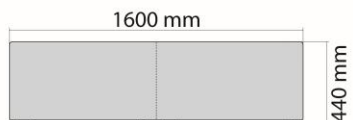

160ワイドソファベース

サイズ : W1600 D1200 H440
希望小売価格 : ¥148,000 (税込)

180ワイドソファベース

サイズ : W1800 D1200 H440
希望小売価格 : ¥158,000 (税込)

160ワイドソファベース

180ワイドソファベース

内部フレームは
2分割仕様

160ソファベース

サイズ : W1600 D900 H440
希望小売価格 : ¥118,000 (税込)

180ソファベース

サイズ : W1800 D900 H440
希望小売価格 : ¥128,000 (税込)

200ソファベース

サイズ : W2000 D900 H440
希望小売価格 : ¥138,000 (税込)

160ソファベース

180ソファベース

200ソファベース

背クッション

サイズ : W600 D470 H450
希望小売価格 : ¥33,000 (税込)

コーナー背クッション

サイズ : W870 D870 H300
希望小売価格 : ¥55,000 (税込)