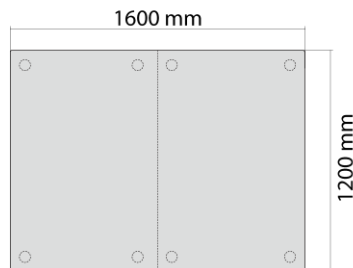

顔を見て話せる対面スタイル

- [コーディネートアイテム]
●ソファ：160ワイドソファベース×2/背クッション×3
●ボード：アゲロ 180サイドボード(OK-VN)

PLAN
07

ダイニングに、リビングに。
2～3人掛けのソファとして

単品使いで2～3人掛けのソファとして。
5サイズから選べるから、ほしいところに
ぴったりフィットする1台がきっと見つかります。

160ワイドソファベース

サイズ : W1600 D1200 H440
希望小売価格 : ¥148,000 (税込)

180ワイドソファベース

サイズ : W1800 D1200 H440
希望小売価格 : ¥158,000 (税込)

160ワイドソファベース

180ワイドソファベース

内部フレームは
2分割仕様

160ソファベース

サイズ : W1600 D900 H440
希望小売価格 : ¥118,000 (税込)

180ソファベース