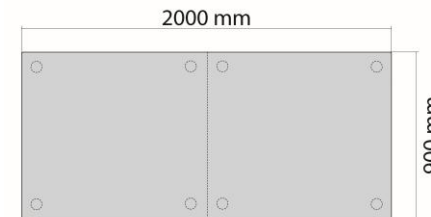

180ワイドソファベース

サイズ : W1800 D1200 H440
希望小売価格 : ¥158,000 (税込)

160ワイドソファベース

180ワイドソファベース

内部フレームは
2分割仕様

160ソファベース

サイズ : W1600 D900 H440
希望小売価格 : ¥118,000 (税込)

180ソファベース

サイズ : W1800 D900 H440
希望小売価格 : ¥128,000 (税込)

200ソファベース

サイズ : W2000 D900 H440
希望小売価格 : ¥138,000 (税込)

160ソファベース

180ソファベース

200ソファベース

背クッション

サイズ : W600 D470 H450
希望小売価格 : ¥33,000 (税込)