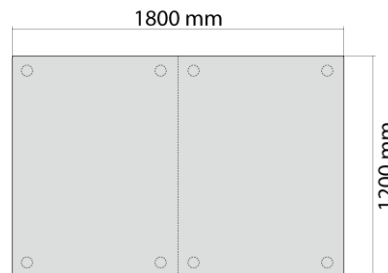

顔を見て話せる対面スタイル

- [コーディネートアイテム]
●ソファ：160ワイドソファベース×2/背クッション×3
●ボード：アゲロ 180サイドボード(OK-VN)

PLAN
07

ダイニングに、リビングに。
2～3人掛けのソファとして

単品使いで2～3人掛けのソファとして。
5サイズから選べるから、ほしいところに
ぴったりフィットする1台がきっと見つかります。

160ワイドソファベース

サイズ : W1600 D1200 H440
希望小売価格 : ¥148,000 (税込)

180ワイドソファベース

サイズ : W1800 D1200 H440
希望小売価格 : ¥158,000 (税込)

160ワイドソファベース

180ワイドソファベース

内部フレームは
2分割仕様

160ソファベース

サイズ : W1600 D900 H440
希望小売価格 : ¥118,000 (税込)

180ソファベース