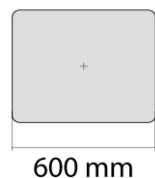

180ワイドソファベース

サイズ : W1800 D1200 H440
希望小売価格 : ¥158,000 (税込)

160ワイドソファベース

180ワイドソファベース

内部フレームは
2分割仕様

160ソファベース

サイズ : W1600 D900 H440
希望小売価格 : ¥118,000 (税込)

180ソファベース

サイズ : W1800 D900 H440
希望小売価格 : ¥128,000 (税込)

200ソファベース

サイズ : W2000 D900 H440
希望小売価格 : ¥138,000 (税込)

160ソファベース

180ソファベース

200ソファベース

背クッション

サイズ : W600 D470 H450
希望小売価格 : ¥33,000 (税込)