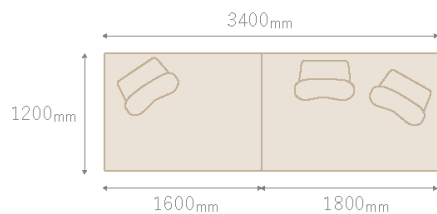

スナッグ試験
一般財団法人カケンテストセンターより参照

PLAN
01

テーブルに合わせてリビングダイニングに

※テーブルとソファの距離が10cmの場合

ダイニングテーブルに合わせて
限られたスペースを有効活用！
食事、団らんも、仕事もここで全てを
叶えられるリビングダイニングに。
カバーリング仕様だから食べこぼしも
怖くありません。

[コーディネートアイテム]

- ソファ：160ワイド/200ソファベース/背クッション×3
- テーブル：MDT-232 140テーブル(BK)

PLAN
02

正方形レイアウトで楽しむひろびろ小上がり

正方形レイアウトなら
家族みんなで足をのぼして
ゆったりくつろげるほど大きな
小上がりが実現。
お子さまのおむつ替えや
お昼寝スペースとしても大活躍。

[コーディネートアイテム]

- ソファ：160ワイドソファベース×2/背クッション×2

PLAN
03

窓際やニッチスペースに置いてヌック風に

窓際やニッチスペースを活用して
近年人気のヌック風に。
せわしない日常の中に
ほっと一息つける優雅なひとときを
添えることができます。