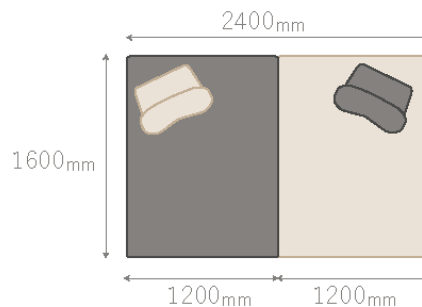

詳細なお手入れ方法はこちら▶

毛が絡みにくく、粘着ローラーなどで簡単にお掃除できます。また、撥水性があり、ちょっとした飲みこぼし/食べこぼしなどはサッと拭き取りができます。
(※手洗いや生地の摩耗により撥水性能が落ちてくる場合があります)

カバーの洗濯表示

公的機関での強度試験済み

偶発的な引っ掛かりにより、繊維・糸が生地表面から突出し、引きつれなどを起こす現象をスナッグ(スナッキング)といいます。

JIS L 1058 A法(釘のようなスパイク付きの球体(写真右)が回転する生地表面をランダムに飛び跳ねてスナッグを発生させ、その度合いを評価するJIS規格の生地強度試験)を行い、「3-4級」の評価を受けています。

スナッグ試験
一般財団法人カケンテストセンターより参照

PLAN
01

テーブルに合わせてリビングダイニングに

※テーブルとソファの距離が10cmの場合

ダイニングテーブルに合わせて
限られたスペースを有効活用！
食事、団らんも、仕事もここで全てを
叶えられるリビングダイニングに。
カバーリング仕様だから食べこぼしも
怖くありません。

[コーディネートアイテム]

- ソファ：160ワイド/200ソファベース/背クッション×3
- テーブル：MDT-232 140テーブル(BK)

PLAN
02

正方形レイアウトで楽しむひろびろ小上がり

正方形レイアウトなら
家族みんなで足をのぼして
ゆったりくつろげるほど大きな
小上がりが実現。
お子さまのおむつ替えや
お昼寝スペースとしても大活躍。

[コーディネートアイテム]

- ソファ：160ワイドソファベース×2/背クッション×2

PLAN
03

窓際やニッチスペースに置いてヌック風に

窓際やニッチスペースを活用して
近年人気のヌック風に。
せわしない日常の中に
ほっと一息つける優雅なひとときを
添えることができます。