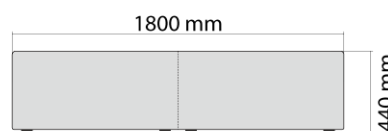

顔を見て話せる対面スタイル

- [コーディネートアイテム]
●ソファ：160ワイドソファベース×2/背クッション×3
●ボード：アゲロ 180サイドボード(OK-VN)

PLAN
07

ダイニングに、リビングに。
2～3人掛けのソファとして

単品使いで2～3人掛けのソファとして。
5サイズから選べるから、ほしいところに
ぴったりフィットする1台がきっと見つかります。

160ワイドソファベース

サイズ : W1600 D1200 H440
希望小売価格 : ¥148,000 (税込)

180ワイドソファベース

サイズ : W1800 D1200 H440
希望小売価格 : ¥158,000 (税込)

160ワイドソファベース

180ワイドソファベース

内部フレームは
2分割仕様

160ソファベース

サイズ : W1600 D900 H440
希望小売価格 : ¥118,000 (税込)

180ソファベース