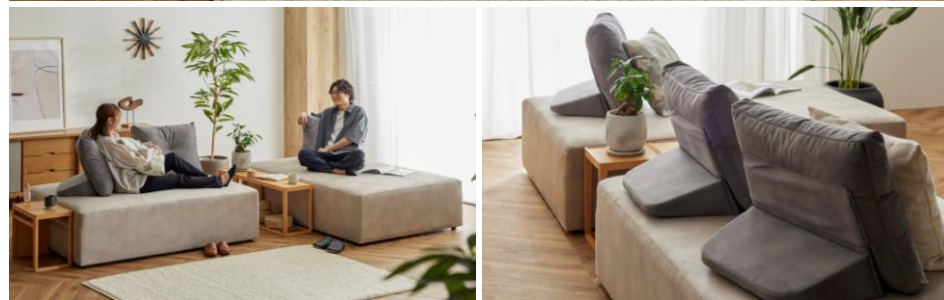

PLAN
04

ゆったり座れるカウチソファとして

定番のL字型レイアウトで
リビングの主役となる
大きなカウチソファとして。

[コーディネートアイテム]

- ●ソファ: 160ワイド/180ワイドソファベース/背クッション×3
- ●ボード: アゲロ 180サイドボード(OK-VN)