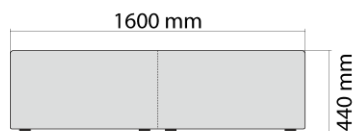

顔を見て話せる対面スタイル

- [コーディネートアイテム]
●ソファ：160ワイドソファベース×2/背クッション×3
●ボード：アゲロ 180サイドボード(OK-VN)

PLAN
07

ダイニングに、リビングに。
2～3人掛けのソファとして

単品使いで2～3人掛けのソファとして。
5サイズから選べるから、ほしいところに
ぴったりフィットする1台がきっと見つかります。

160ワイドソファベース

サイズ : W1600 D1200 H440
希望小売価格 : ¥148,000 (税込)

180ワイドソファベース

サイズ : W1800 D1200 H440
希望小売価格 : ¥158,000 (税込)

160ワイドソファベース

180ワイドソファベース

内部フレームは
2分割仕様

160ソファベース

サイズ : W1600 D900 H440
希望小売価格 : ¥118,000 (税込)

180ソファベース