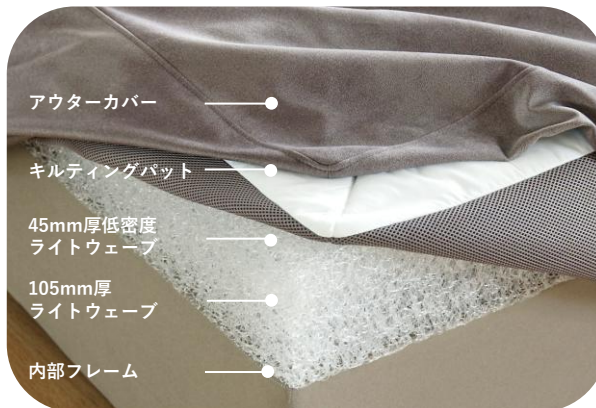

ベースはスッキリ
省スペースな台形

肘掛けにもなる
コーナー背クッション

コーナーカーブに
身を預けてリラックス

ふんわり心地良い
ボリューム感

付け外しラクラク
枕としても

腰をサポートしてくれる
ほどよい硬さと弾力

2つ並べた
レイアウトもOK

弾力性のあるポリエステル綿を使用した、ボリュームたっぷりのハイバッククッション。ファスナーなどを使わず、背面のポケットに差し込むだけのシンプルな構造なので壊れにくく、金具が顔や体に当たることもありません。

体をやさしく包み込む、コーナー背クッション。ほどよい弾力と安定感を兼ね備え、大胆に身を預けても型崩れせず、しっかりと体を支えてくれます。まるで部屋のすみっこに身を置いたときのような、ほっとする安心感をもたらしてくれます。

お子さまやペットのいるご家庭でも安心 カバーリング仕様

●キズや汚れに強い「PETiMO」生地

「人にもペットにも優しい」をコンセプトにキズや汚れに強い「ペティモ」生地を使用しています。メンテナンス性に大変優れた生地です。

●外して洗えるカバーリング仕様

本体と背クッションカバーはカバーリング仕様になっており、汚れてしまった時は取り外して洗うことができます。

●中材には「ライトウェーブ」を使用

自社製造のマットレスコア「ライトウェーブ」は圧倒的な通気性で蒸れにくく、洗えて衛生的。高反発なので長時間の使用でも体への負担を軽減します。

ペティモ生地の優れたメンテナンス性

水を弾き汚れに強い

汚れをサッと拭取り

毛が絡みにくい

詳細なお手入れ方法はこちら▶

毛が絡みにくく、粘着ローラーなどで簡単にお掃除できます。また、撥水性があり、ちょっとした飲みこぼし/食べこぼしなどはサッと拭き取りができます。
(※手洗いや生地の摩耗により撥水性能が落ちてくる場合があります)

カバーの洗濯表示

公的機関での強度試験済み

偶発的な引っ掛かりにより、繊維・糸が生地表面から突出し、引きつれなどを起こす現象をスナッグ(スナッキング)といいます。

JIS L 1058 A法(釘のようなスパイク付きの球体(写真右)が回転する生地表面をランダムに飛び跳ねてスナッグを発生させ、その度合いを評価するJIS規格の生地強度試験)を行い、「3-4級」の評価を受けています。