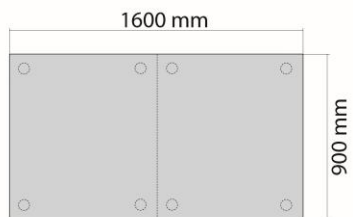

160ワイドソファベース

サイズ : W1600 D1200 H440
希望小売価格 : ¥148,000 (税込)

180ワイドソファベース

サイズ : W1800 D1200 H440
希望小売価格 : ¥158,000 (税込)

160ワイドソファベース

180ワイドソファベース

内部フレームは
2分割仕様

160ソファベース

サイズ : W1600 D900 H440
希望小売価格 : ¥118,000 (税込)

180ソファベース

サイズ : W1800 D900 H440
希望小売価格 : ¥128,000 (税込)

200ソファベース

サイズ : W2000 D900 H440
希望小売価格 : ¥138,000 (税込)

160ソファベース

180ソファベース

200ソファベース

背クッション

サイズ : W600 D470 H450
希望小売価格 : ¥33,000 (税込)

コーナー背クッション

サイズ : W870 D870 H300
希望小売価格 : ¥55,000 (税込)