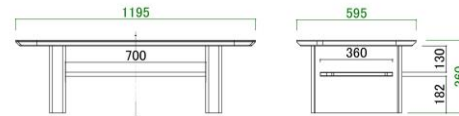

サイズ: W1195 D595 H360

定価: ¥132,880(税込)

天板耐荷重 15kg