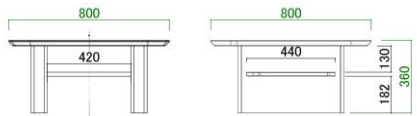

## Living table

80リビングテーブル

サイズ: W800 D800 H360

定価: ¥132,880(税込)

天板耐荷重 15kg

120リビングテーブル

サイズ: W1195 D595 H360

定価: ¥132,880(税込)