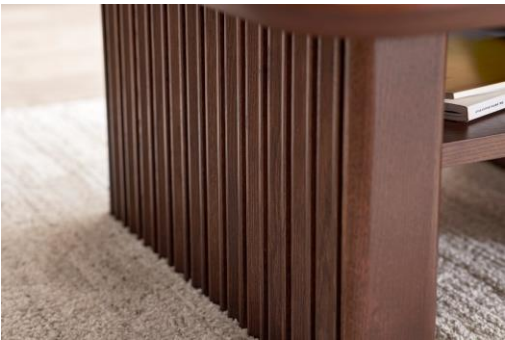

### オーク無垢材の縦格子が織りなす陰影を愉しむ

職人が1本1本、えぐり面形の磨きをかけることで陰影が強調され、自然光/照明の当たり方によっても表情を変えます。格子のスリットが作る美しい光と影、時間とともに移ろう変化を愉しめます。

Oak  
オーク

ウォールナット  
Walnut