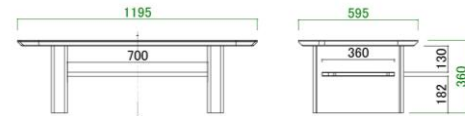

Living table

80リビングテーブル

天板耐荷重 15kg

サイズ: W800 D800 H360

希望小売価格: ¥88,000(税込)

120リビングテーブル

天板耐荷重 15kg

サイズ: W1195 D595 H360

希望小売価格: ¥88,000(税込)

Meuble
 商品在庫表
 毎週水曜更新
 QRコードから
 ご覧いただけます。

2026.05.19

Made in JAPAN

モープルの商品は自社で企画し日本国内の自社工場で生産しています

スッキリとした印象の船底型天板

天板の木口を船底型にすることで、厚みを持ちつつ薄くスッキリとした印象を与えます。

安心の角丸設計