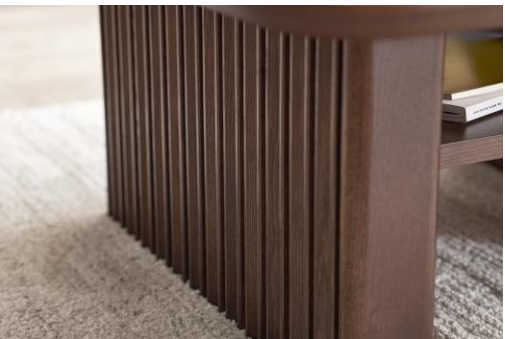

天板はスーパー楕円を採用しています。ぶつけても痛くなく、丸テーブルよりも丸みを感じるデザインです。

便利な収納棚付き

必要なものをすぐに取り出し、サッと仕舞える棚収納を設けています。ティッシュやリモコンなどの小物収納、雑誌などを平積みするのに適しています。

床に座って使いやすい

脚や棚板をセットバックさせ、高さも36cmに抑えているので、脚を差し込み床で過ごすスタイルでも使いやすいように設計しています。

オーク無垢材の縦格子が織りなす陰影を愉しむ

職人が1本1本、えぐり面形の磨きをかけることで陰影が強調され、自然光／照明の当たり方によっても表情を変えます。格子のスリットが作る美しい光と影、時間とともに移ろう変化を愉しめます。

Oak
オーク

ウォールナット
Walnut

経年変化が愉しめる素材を使用

ウォールナット・オーク突板／オーク無垢材からなる上質な仕上げ。経年変化を愉しみながら、長くお使いいただけます。

天然木を使用した商品の注意点

オークには「虎斑」と呼ばれる細胞組織があります。木材用語では放射組織と呼ばれ、細胞全体の5～20%を占め立ち木のときは養分貯蔵の役割を担っていた細胞です。言葉の通り中心部分から年輪を横断するように放射状に広がっています。この放射組織は縦に伸びる繊維方向と直角に交わり、細胞の種類が異なるため、木材を製品に加工した場合必ず材面に模様が現れます。