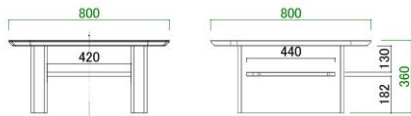

Living table

80リビングテーブル

天板耐荷重 15kg

サイズ: W800 D800 H360

希望小売価格: ¥88,000(税込)

120リビングテーブル

天板耐荷重 15kg

サイズ: W1195 D595 H360

希望小売価格: ¥88,000(税込)

Meuble
 商品在庫表
 毎週水曜更新
 QRコードから
 ご覧いただけます。

2026.05.19

Made in JAPAN

モープルの商品は自社で企画し日本国内の自社工場で生産しています

スッキリとした印象の船底型天板

天板の木口を船底型にすることで、厚みを持ちつつ薄くスッキリとした印象を与えます。

安心の角丸設計