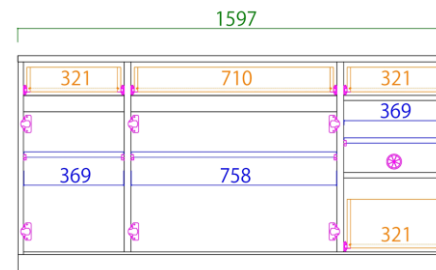

120サイドボード

天板耐荷重 50kg

140サイドボード

天板耐荷重 50kg

160サイドボード

天板耐荷重 50kg

サイズ : W1000 D300 H800

希望小売価格 : ¥66,000 (税込)

サイズ : W1200 D300 H800

希望小売価格 : ¥76,000 (税込)

サイズ : W1400 D300 H800

希望小売価格 : ¥86,000 (税込)

サイズ : W1597 D300 H800

希望小売価格 : ¥96,000 (税込)

Size /

●100サイドボード正面図

●120サイドボード正面図

●140サイドボード正面図

●160サイドボード正面図

●サイドボード共通断面図

【表示寸法】 外形寸法 内形寸法 棚板寸法 引出寸法 金具類 単位:mm

天然木を使用した商品の注意点

オークには「虎斑」と呼ばれる細胞組織があります。木材用語では放射組織と呼ばれ、細胞全体の5~20%を占め立ち木のときは養分貯蔵の役割を担っていた細胞です。言葉の通り中心部分から年輪を横断するように放射状に広がっています。この放射組織は縦に伸びる繊維方向と直角に交わり、細胞の種類が異なるため、木材を製品に加工した場合必ず材面に模様が見えます。