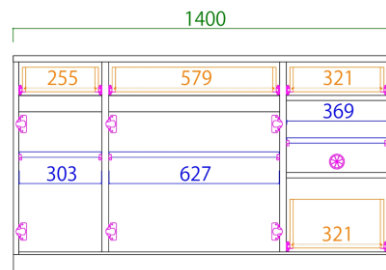

120サイドボード

天板耐荷重 50kg

140サイドボード

天板耐荷重 50kg

160サイドボード

天板耐荷重 50kg

サイズ : W1000 D300 H800

希望小売価格 : ¥66,000 (税込)

サイズ : W1200 D300 H800

希望小売価格 : ¥76,000 (税込)

サイズ : W1400 D300 H800

希望小売価格 : ¥86,000 (税込)

サイズ : W1597 D300 H800

希望小売価格 : ¥96,000 (税込)

Size /

●100サイドボード正面図

●120サイドボード正面図

●140サイドボード正面図

●160サイドボード正面図

●サイドボード共通断面図

【表示寸法】 外形寸法 内形寸法 棚板寸法 引出寸法 金具類 単位:mm

天然木を使用した商品の注意点

オークには「虎斑」と呼ばれる細胞組織があります。木材用語では放射組織と呼ばれ、細胞全体の5~20%を占め立ち木のときは養分貯蔵の役割を担っていた細胞です。言葉の通り中心部分から年輪を横断するように放射状に広がっています。この放射組織は縦に伸びる繊維方向と直角に交わり、細胞の種類が異なるため、木材を製品に加工した場合必ず材面に模様が見えます。