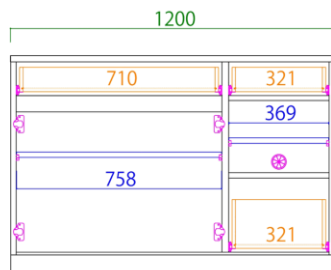

120サイドボード

天板耐荷重 50kg

140サイドボード

天板耐荷重 50kg

160サイドボード

天板耐荷重 50kg

サイズ : W1000 D300 H800

希望小売価格 : ¥66,000 (税込)

サイズ : W1200 D300 H800

希望小売価格 : ¥76,000 (税込)

サイズ : W1400 D300 H800

希望小売価格 : ¥86,000 (税込)

サイズ : W1597 D300 H800

希望小売価格 : ¥96,000 (税込)

Size /

●100サイドボード正面図

●120サイドボード正面図

●140サイドボード正面図

●160サイドボード正面図

●サイドボード共通断面図

【表示寸法】 外形寸法 内形寸法 棚板寸法 引出寸法 金具類 単位:mm

天然木を使用した商品の注意点

オークには「虎斑」と呼ばれる細胞組織があります。木材用語では放射組織と呼ばれ、細胞全体の5~20%を占め立ち木のときは養分貯蔵の役割を担っていた細胞です。言葉の通り中心部分から年輪を横断するように放射状に広がっています。この放射組織は縦に伸びる繊維方向と直角に交わり、細胞の種類が異なるため、木材を製品に加工した場合必ず材面に模様が見えます。