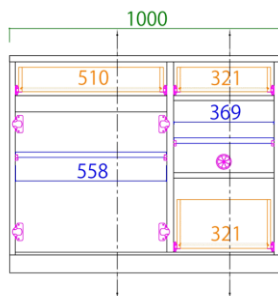

120サイドボード

天板耐荷重 50kg

140サイドボード

天板耐荷重 50kg

160サイドボード

天板耐荷重 50kg

サイズ : W1000 D300 H800

希望小売価格 : ¥66,000 (税込)

サイズ : W1200 D300 H800

希望小売価格 : ¥76,000 (税込)

サイズ : W1400 D300 H800

希望小売価格 : ¥86,000 (税込)

サイズ : W1597 D300 H800

希望小売価格 : ¥96,000 (税込)

Size /

●100サイドボード正面図

●120サイドボード正面図

●140サイドボード正面図

●160サイドボード正面図

●サイドボード共通断面図

【表示寸法】 外形寸法 内形寸法 棚板寸法 引出寸法 金具類 単位:mm

天然木を使用した商品の注意点

オークには「虎斑」と呼ばれる細胞組織があります。木材用語では放射組織と呼ばれ、細胞全体の5~20%を占め立ち木のときは養分貯蔵の役割を担っていた細胞です。言葉の通り中心部分から年輪を横断するように放射状に広がっています。この放射組織は縦に伸びる繊維方向と直角に交わり、細胞の種類が異なるため、木材を製品に加工した場合必ず材面に模様が見えます。