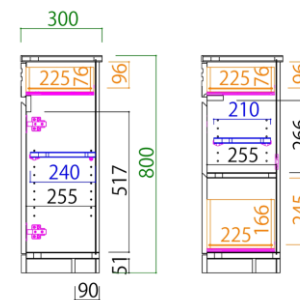

120サイドボード

天板耐荷重 50kg

140サイドボード

天板耐荷重 50kg

160サイドボード

天板耐荷重 50kg

サイズ : W1000 D300 H800

希望小売価格 : ¥66,000 (税込)

サイズ : W1200 D300 H800

希望小売価格 : ¥76,000 (税込)

サイズ : W1400 D300 H800

希望小売価格 : ¥86,000 (税込)

サイズ : W1597 D300 H800

希望小売価格 : ¥96,000 (税込)

Size /

●100サイドボード正面図

●120サイドボード正面図

●140サイドボード正面図

●160サイドボード正面図

●サイドボード共通断面図

【表示寸法】 外形寸法 内形寸法 棚板寸法 引出寸法 金具類 単位:mm

天然木を使用した商品の注意点

オークには「虎斑」と呼ばれる細胞組織があります。木材用語では放射組織と呼ばれ、細胞全体の5~20%を占め立ち木のときは養分貯蔵の役割を担っていた細胞です。言葉の通り中心部分から年輪を横断するように放射状に広がっています。この放射組織は縦に伸びる繊維方向と直角に交わり、細胞の種類が異なるため、木材を製品に加工した場合必ず材面に模様が見えます。