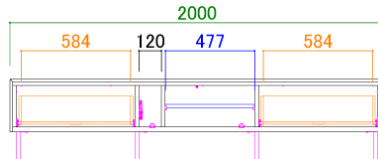

サイズ：W1800 D400 H430
希望小売価格：¥99,000（税込）

天板耐荷重 50kg

Best TV size
49v~55v型

200AVローボード

サイズ：W2000 D400 H430
希望小売価格：¥109,000（税込）

天板耐荷重 50kg

Best TV size
55v~65v型

220AVローボード

サイズ：W2200 D400 H430
希望小売価格：¥119,000（税込）

天板耐荷重 50kg

Best TV size
65v~75v型

●160AVローボード正面図

●180AVローボード正面図

●200AVローボード正面図

●220AVローボード正面図

●AVローボード共通断面図

サイドボード詳細・寸法

110サイドボード

サイズ：W1094 D400 H780
希望小売価格：¥99,800（税込）

天板耐荷重 50kg

145サイドボード

サイズ：W1448 D400 H780
希望小売価格：¥119,000（税込）

天板耐荷重 50kg

●110サイドボード正面図

●145サイドボード正面図

●サイドボード共通断面図

【表示寸法】 外形寸法 内形寸法 棚板寸法 引出寸法 金具類 （単位：mm）