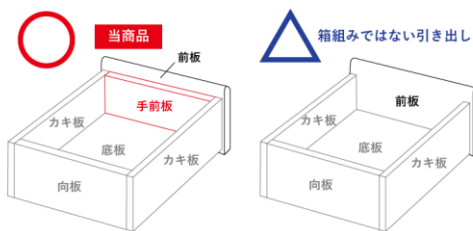

側板に天板を載せた一般的な構造ではなく
斜めに成形した端部同士を、合掌するように突き合せた高度な仕上がり。
額縁風仕上げだから実現できる、極限までスマートで美しいデザインです。

3/ ブラックでアクセントを

インダストリアルデザインをも彷彿とさせる
ブラックのスチールレッグ。
内部もブラックに統一することでよりモダンな印象に。

4/ 毎日の家事をラクに 脚高15cm

がたつき防止
アジャスター付

テレビボードもサイドボードも脚高15cm。
掃除機やフローリングワイパーもかけやすく
お掃除ロボットにも対応できます。

5/ ぴったり壁付けOK

テレビボードにもサイドボードにも
天板にコードスペーサーを設けているので
ぴったり壁付けしても配線ができます。

Low
board

使い分けができる豊富な収納スペース

中央のフラップ扉はゆっくり開くステー付きで安心。ルーターも収納OK。

フラップ扉はガラスになっており扉を閉めても赤外線タイプのリモコン操作が可能に。

中身が見やすく、軽い力で最後までスムーズに引き出せるフルオープン3段レールを採用。引手は外観を損ねないフラットデザイン。

最も負荷がかかる前板部分は手前板を設けたより強度の高い箱組構造。

Side
board

たっぷり収納できる可動棚付き収納

● 配線イメージ図

棚板裏配線

方立配線穴

棚板と背板の間には2cmの隙間をつくり上下の配線も可能に。方立にも穴を設けたことで、左右をまたぐ配線もできます。

棚板は置くものに合わせて3cmピッチで高さ調節OK。調整すればA4書類も収納OK。

棚板はすべてL字型耐震ダボを使用。万が一の時も抜けにくく安心です。

※110サイドボードは右側の扉が一枚減り、右側内部のサイズも変わります。

AVローボード詳細・寸法

160AVローボード

サイズ：W1600 D400 H430
希望小売価格：¥89,000（税込）

天板耐荷重 50kg

Best TV size
42v~49v型

180AVローボード