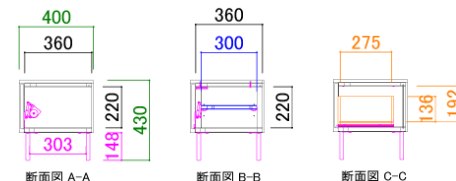

サイズ：W1800 D400 H430
希望小売価格：¥99,000（税込）

天板耐荷重 50kg

Best TV size
49v~55v型

200AVローボード

サイズ：W2000 D400 H430
希望小売価格：¥109,000（税込）

天板耐荷重 50kg

Best TV size
55v~65v型

220AVローボード

サイズ：W2200 D400 H430
希望小売価格：¥119,000（税込）

天板耐荷重 50kg

Best TV size
65v~75v型

●160AVローボード正面図

●180AVローボード正面図

●200AVローボード正面図

●220AVローボード正面図

●AVローボード共通断面図

サイドボード詳細・寸法

110サイドボード

サイズ：W1094 D400 H780
希望小売価格：¥99,800（税込）

天板耐荷重 50kg

145サイドボード

サイズ：W1448 D400 H780
希望小売価格：¥119,000（税込）

天板耐荷重 50kg

●110サイドボード正面図

●145サイドボード正面図

●サイドボード共通断面図

【表示寸法】 外形寸法 内形寸法 棚板寸法 引出寸法 金具類 （単位：mm）