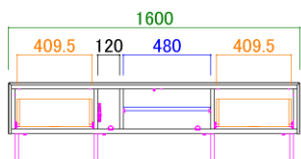

棚板はすべてL字型耐震ダボを使用。万が一の時も抜けにくく安心です。

※110サイドボードは右側の扉が一枚減り、右側内部のサイズも変わります。

AVローボード詳細・寸法

160AVローボード

サイズ：W1600 D400 H430
希望小売価格：¥89,000（税込）

天板耐荷重 50kg

Best TV size
42v~49v型

180AVローボード

サイズ：W1800 D400 H430
希望小売価格：¥99,000（税込）

天板耐荷重 50kg

Best TV size
49v~55v型

200AVローボード

サイズ：W2000 D400 H430
希望小売価格：¥109,000（税込）

天板耐荷重 50kg

Best TV size
55v~65v型

220AVローボード

サイズ：W2200 D400 H430
希望小売価格：¥119,000（税込）

天板耐荷重 50kg

Best TV size
65v~75v型

●160AVローボード正面図

●180AVローボード正面図

●200AVローボード正面図

●220AVローボード正面図

●AVローボード共通断面図

サイドボード詳細・寸法

110サイドボード

サイズ：W1094 D400 H780
希望小売価格：¥99,800（税込）

天板耐荷重 50kg

145サイドボード

サイズ：W1448 D400 H780
希望小売価格：¥119,000（税込）

天板耐荷重 50kg

●110サイドボード正面図