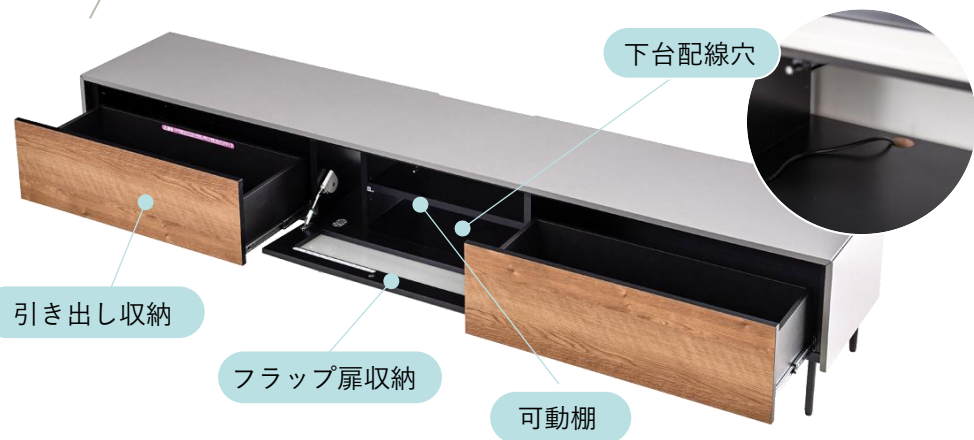

側板に天板を載せた一般的な構造ではなく
斜めに成形した端部同士を、合掌するように突き合せた高度な仕上がり。
額縁風仕上げだから実現できる、極限までスマートで美しいデザインです。

3/ ブラックでアクセントを

インダストリアルデザインをも彷彿とさせる
ブラックのスチールレッグ。
内部もブラックに統一することでよりモダンな印象に。

4/ 毎日の家事をラクに 脚高15cm

がたつき防止
アジャスター付

テレビボードもサイドボードも脚高15cm。
掃除機やフローリングワイパーもかけやすく
お掃除ロボットにも対応できます。

5/ ぴったり壁付けOK

テレビボードにもサイドボードにも
天板にコードスペーサーを設けているので
ぴったり壁付けしても配線ができます。

Low
board

使い分けができる豊富な収納スペース

中央のフラップ扉はゆっくり開くステー付きで安心。ルーターも収納OK。

フラップ扉はガラスになっており扉を閉めても赤外線タイプのリモコン操作が可能に。

中身が見やすく、軽い力で最後までスムーズに引き出せるフルオープン3段レールを採用。引手は外観を損ねないフラットデザイン。

最も負荷がかかる前板部分は手前板を設けたより強度の高い箱組構造。

Side
board

たっぷり収納できる可動棚付き収納

● 配線イメージ図

棚板裏配線

方立配線穴

棚板と背板の間には2cmの隙間をつくり上下の配線も可能に。方立にも穴を設けたことで、左右をまたぐ配線もできます。

棚板は置くものに合わせて3cmピッチで高さ調節OK。調整すればA4書類も収納OK。