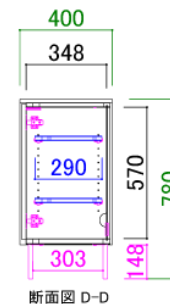

サイズ：W1800 D400 H430
希望小売価格：¥99,000（税込）

天板耐荷重 50kg

Best TV size
49v~55v型

200AVローボード

サイズ：W2000 D400 H430
希望小売価格：¥109,000（税込）

天板耐荷重 50kg

Best TV size
55v~65v型

220AVローボード

サイズ：W2200 D400 H430
希望小売価格：¥119,000（税込）

天板耐荷重 50kg

Best TV size
65v~75v型

●160AVローボード正面図

●180AVローボード正面図

●200AVローボード正面図

●220AVローボード正面図

●AVローボード共通断面図

サイドボード詳細・寸法

110サイドボード

サイズ：W1094 D400 H780
希望小売価格：¥99,800（税込）

天板耐荷重 50kg

145サイドボード

サイズ：W1448 D400 H780
希望小売価格：¥119,000（税込）

天板耐荷重 50kg

●110サイドボード正面図

●145サイドボード正面図

●サイドボード共通断面図

【表示寸法】 外形寸法 内形寸法 棚板寸法 引出寸法 金具類 （単位：mm）