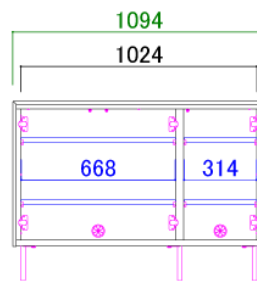

サイズ：W1800 D400 H430
希望小売価格：¥99,000（税込）

天板耐荷重 50kg

Best TV size
49v~55v型

200AVローボード

サイズ：W2000 D400 H430
希望小売価格：¥109,000（税込）

天板耐荷重 50kg

Best TV size
55v~65v型

220AVローボード

サイズ：W2200 D400 H430
希望小売価格：¥119,000（税込）

天板耐荷重 50kg

Best TV size
65v~75v型

●160AVローボード正面図

●180AVローボード正面図

●200AVローボード正面図

●220AVローボード正面図

●AVローボード共通断面図

サイドボード詳細・寸法

110サイドボード

サイズ：W1094 D400 H780
希望小売価格：¥99,800（税込）

天板耐荷重 50kg

145サイドボード

サイズ：W1448 D400 H780
希望小売価格：¥119,000（税込）

天板耐荷重 50kg

●110サイドボード正面図

●145サイドボード正面図

●サイドボード共通断面図

【表示寸法】 外形寸法 内形寸法 棚板寸法 引出寸法 金具類 （単位：mm）