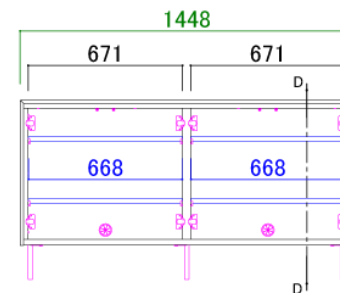

サイズ：W2200 D400 H430
希望小売価格：¥119,000（税込）

天板耐荷重 50kg

Best TV size
65v~75v型

●160AVローボード正面図

●180AVローボード正面図

●200AVローボード正面図

●220AVローボード正面図

●AVローボード共通断面図

サイドボード詳細・寸法

110サイドボード

サイズ：W1094 D400 H780
希望小売価格：¥99,800（税込）

天板耐荷重 50kg

145サイドボード

サイズ：W1448 D400 H780
希望小売価格：¥119,000（税込）

天板耐荷重 50kg

●110サイドボード正面図

●145サイドボード正面図

●サイドボード共通断面図

【表示寸法】 外形寸法 内形寸法 棚板寸法 引出寸法 金具類 （単位：mm）