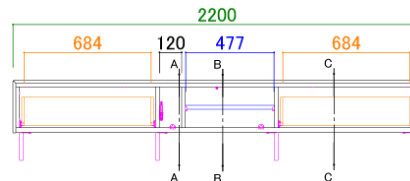

サイズ：W1800 D400 H430
希望小売価格：¥99,000（税込）

天板耐荷重 50kg

Best TV size
49v~55v型

200AVローボード

サイズ：W2000 D400 H430
希望小売価格：¥109,000（税込）

天板耐荷重 50kg

Best TV size
55v~65v型

220AVローボード

サイズ：W2200 D400 H430
希望小売価格：¥119,000（税込）

天板耐荷重 50kg

Best TV size
65v~75v型

●160AVローボード正面図

●180AVローボード正面図

●200AVローボード正面図

●220AVローボード正面図

●AVローボード共通断面図

サイドボード詳細・寸法

110サイドボード

サイズ：W1094 D400 H780
希望小売価格：¥99,800（税込）

天板耐荷重 50kg

145サイドボード

サイズ：W1448 D400 H780
希望小売価格：¥119,000（税込）

天板耐荷重 50kg

●110サイドボード正面図

●145サイドボード正面図

●サイドボード共通断面図

【表示寸法】 外形寸法 内形寸法 棚板寸法 引出寸法 金具類 （単位：mm）