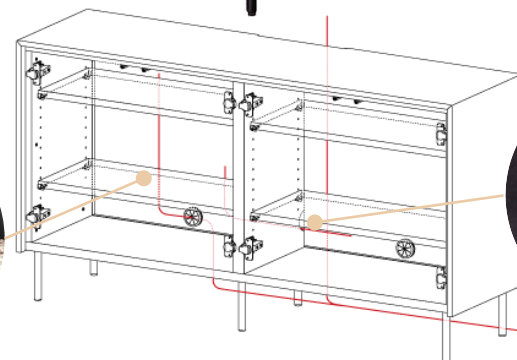

5/ ぴったり壁付けOK

テレビボードにもサイドボードにも
天板にコードスペーサーを設けているので
ぴったり壁付けしても配線ができます。

Low
board

使い分けができる豊富な収納スペース

中央のフラップ扉はゆっくり開くステー付きで安心。ルーターも収納OK。

フラップ扉はガラスになっており扉を閉めても赤外線タイプのリモコン操作が可能に。

中身が見やすく、軽い力で最後までスムーズに引き出せるフルオープン3段レールを採用。引手は外観を損ねないフラットデザイン。

最も負荷がかかる前板部分は手前板を設けたより強度の高い箱組構造。

Side
board

たっぷり収納できる可動棚付き収納

● 配線イメージ図

棚板裏配線

方立配線穴

棚板と背板の間には2cmの隙間をつくり上下の配線も可能に。方立にも穴を設けたことで、左右をまたぐ配線もできます。

棚板は置くものに合わせて3cmピッチで高さ調節OK。調整すればA4書類も収納OK。

棚板はすべてL字型耐震ダボを使用。万が一の時も抜けにくく安心です。

※110サイドボードは右側の扉が一枚減り、右側内部のサイズも変わります。

AVローボード詳細・寸法

160AVローボード

サイズ：W1600 D400 H430
希望小売価格：¥89,000（税込）

天板耐荷重 50kg

Best TV size
42v~49v型

180AVローボード