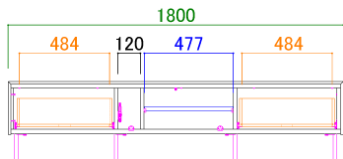

サイズ：W1800 D400 H430
希望小売価格：¥99,000（税込）

天板耐荷重 50kg

Best TV size
49v~55v型

200AVローボード

サイズ：W2000 D400 H430
希望小売価格：¥109,000（税込）

天板耐荷重 50kg

Best TV size
55v~65v型

220AVローボード

サイズ：W2200 D400 H430
希望小売価格：¥119,000（税込）

天板耐荷重 50kg

Best TV size
65v~75v型

●160AVローボード正面図

●180AVローボード正面図

●200AVローボード正面図

●220AVローボード正面図

●AVローボード共通断面図

サイドボード詳細・寸法

110サイドボード

サイズ：W1094 D400 H780
希望小売価格：¥99,800（税込）

天板耐荷重 50kg

145サイドボード

サイズ：W1448 D400 H780
希望小売価格：¥119,000（税込）

天板耐荷重 50kg

●110サイドボード正面図

●145サイドボード正面図

●サイドボード共通断面図

【表示寸法】 外形寸法 内形寸法 棚板寸法 引出寸法 金具類 （単位：mm）