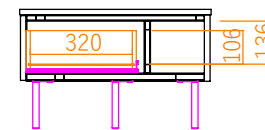

## 80リビングテーブル

サイズ：W800 D800 H376  
希望小売価格： ¥85,000（税込）

天板耐荷重 15kg

LGY / ライトグレー

DGY / ダークグレー

## 120リビングテーブル

サイズ：W1200 D600 H376  
希望小売価格： ¥85,000（税込）

天板耐荷重 15kg

LGY / ライトグレー

DGY / ダークグレー

【表示寸法】 外形寸法 内部寸法 引出し内寸 金具類