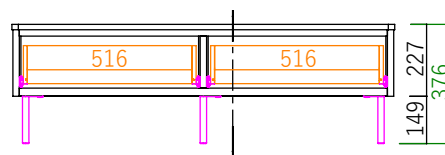

## 80リビングテーブル

サイズ：W800 D800 H376  
希望小売価格： ¥85,000（税込）

天板耐荷重 15kg

LGY / ライトグレー

DGY / ダークグレー

## 120リビングテーブル

サイズ：W1200 D600 H376  
希望小売価格： ¥85,000（税込）

天板耐荷重 15kg

LGY / ライトグレー

DGY / ダークグレー

【表示寸法】 外形寸法 内部寸法 引出し内寸 金具類