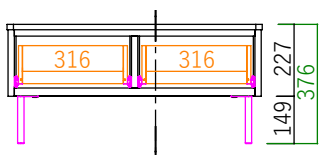

## 80リビングテーブル

サイズ：W800 D800 H376  
希望小売価格： ¥85,000（税込）

天板耐荷重 15kg

LGY / ライトグレー

DGY / ダークグレー

## 120リビングテーブル

サイズ：W1200 D600 H376  
希望小売価格： ¥85,000（税込）

天板耐荷重 15kg

LGY / ライトグレー

DGY / ダークグレー

【表示寸法】 外形寸法 内部寸法 引出し内寸 金具類