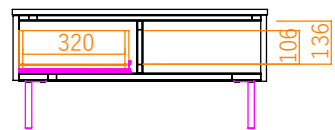

## 80リビングテーブル

サイズ：W800 D800 H376  
希望小売価格： ¥85,000（税込）

天板耐荷重 15kg

LGY / ライトグレー

DGY / ダークグレー

## 120リビングテーブル

サイズ：W1200 D600 H376  
希望小売価格： ¥85,000（税込）

天板耐荷重 15kg

LGY / ライトグレー

DGY / ダークグレー

【表示寸法】 外形寸法 内部寸法 引出し内寸 金具類