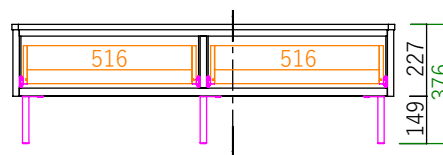

## 80リビングテーブル

サイズ : W800 D800 H376  
定 価 : ¥132,440 (税込)

天板耐荷重 15kg

LGY / ライトグレー

DGY / ダークグレー

## 120リビングテーブル

サイズ : W1200 D600 H376  
定 価 : ¥132,440 (税込)

天板耐荷重 15kg

LGY / ライトグレー

DGY / ダークグレー

【表示寸法】 外形寸法 内部寸法 引出し内寸 金具類