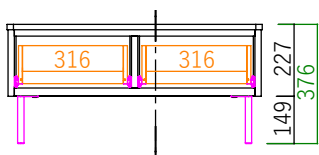

## 80リビングテーブル

サイズ : W800 D800 H376  
定 価 : ¥132,440 (税込)

天板耐荷重 15kg

LGY / ライトグレー

DGY / ダークグレー

## 120リビングテーブル

サイズ : W1200 D600 H376  
定 価 : ¥132,440 (税込)

天板耐荷重 15kg

LGY / ライトグレー

DGY / ダークグレー

【表示寸法】 外形寸法 内部寸法 引出し内寸 金具類