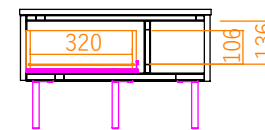

## 80リビングテーブル

サイズ : W800 D800 H376  
定 価 : ¥132,440 (税込)

天板耐荷重 15kg

LGY / ライトグレー

DGY / ダークグレー

## 120リビングテーブル

サイズ : W1200 D600 H376  
定 価 : ¥132,440 (税込)

天板耐荷重 15kg

LGY / ライトグレー

DGY / ダークグレー

【表示寸法】 外形寸法 内部寸法 引出し内寸 金具類