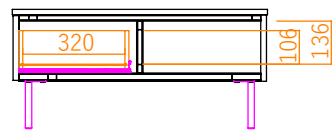

## 80リビングテーブル

サイズ : W800 D800 H376  
定 価 : ¥132,440 (税込)

天板耐荷重 15kg

LGY / ライトグレー

DGY / ダークグレー

## 120リビングテーブル

サイズ : W1200 D600 H376  
定 価 : ¥132,440 (税込)

天板耐荷重 15kg

LGY / ライトグレー

DGY / ダークグレー

【表示寸法】 外形寸法 内部寸法 引出し内寸 金具類