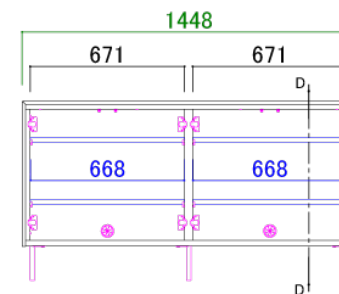

●AVローボード共通断面図

# サイドボード詳細・寸法

110

サイズ：W1094 D400 H780  
定価：¥162,030 (税込)

天板耐荷重 50kg

145

サイズ：W1448 D400 H780  
定価：¥194,590 (税込)

天板耐荷重 50kg

●110サイドボード正面図

●145サイドボード正面図

●サイドボード共通断面図

【表示寸法】 外形寸法 内形寸法 棚板寸法 引出寸法 金具類 (単位：mm)

Made in JAPAN

モーブルの商品は自社で企画し日本国内の自社工場生産しています

**Meuble**  
株式会社モーブル