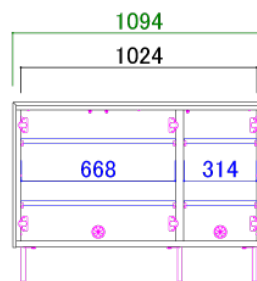

Best TV size  
55v~65v型

220AV

サイズ：W2200 D400 H430  
定価：¥178,970 (税込)

天板耐荷重 50kg

Best TV size  
65v~75v型

●180AVローボード正面図

●200AVローボード正面図

●220AVローボード正面図

●AVローボード共通断面図

# サイドボード詳細・寸法

110

サイズ：W1094 D400 H780  
定価：¥162,030 (税込)

天板耐荷重 50kg

145

サイズ：W1448 D400 H780  
定価：¥194,590 (税込)

天板耐荷重 50kg

●110サイドボード正面図

●145サイドボード正面図

●サイドボード共通断面図

【表示寸法】 外形寸法 内形寸法 棚板寸法 引出寸法 金具類 (単位：mm)

Made in JAPAN

モーブルの商品は自社で企画し日本国内の自社工場生産しています

**Meuble**  
株式会社モーブル