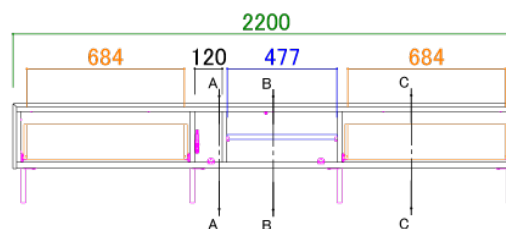

Best TV size  
55v~65v型

220AV

サイズ：W2200 D400 H430  
定価：¥178,970 (税込)

天板耐荷重 50kg

Best TV size  
65v~75v型

●180AVローボード正面図

●200AVローボード正面図

●220AVローボード正面図

●AVローボード共通断面図

# サイドボード詳細・寸法

110

サイズ：W1094 D400 H780  
定価：¥162,030 (税込)

天板耐荷重 50kg

145

サイズ：W1448 D400 H780  
定価：¥194,590 (税込)

天板耐荷重 50kg

●110サイドボード正面図

●145サイドボード正面図

●サイドボード共通断面図

【表示寸法】 外形寸法 内形寸法 棚板寸法 引出寸法 金具類 (単位：mm)

Made in JAPAN

モーブルの商品は自社で企画し日本国内の自社工場生産しています

**Meuble**  
株式会社モーブル