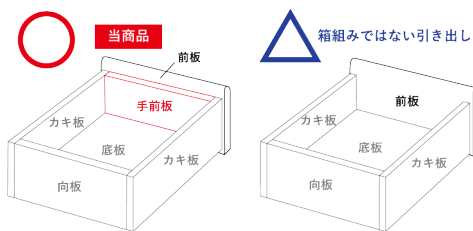

## 使い分けができる豊富な収納スペース

中央のフラップ扉はゆっくり開くステー付きで安心。ルーターも収納OK。

フラップ扉はガラスになっており扉を閉めても赤外線タイプのリモコン操作が可能に。

中身が見やすく、軽い力で最後までスムーズに引き出せるフルオープン3段レールを採用。引手は外観を損ねないフラットデザイン。

最も負荷がかかる前板部分は手前板を設けたより強度の高い箱組構造。

Side  
board

## たっぷり収納できる可動棚付き収納

● 配線イメージ図

棚板裏配線

方立配線穴

棚板と背板の間には2cmの隙間をつくり上下の配線も可能に。方立にも穴を設けたことで、左右をまたぐ配線もできます。

棚板は置くものに合わせて3cmピッチで高さ調節OK。調整すればA4書類も収納OK。

棚板はすべてL字型耐震ダボを使用。万が一の時も抜けにくく安心です。

※110サイドボードは右側の扉が一枚減り、右側内部のサイズも変わります。