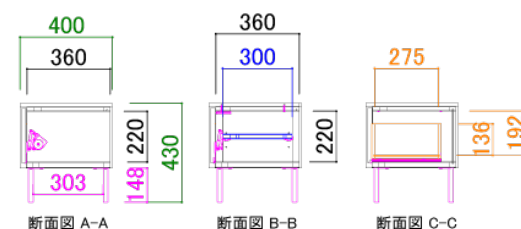

Best TV size  
55v~65v型

220AV

サイズ：W2200 D400 H430  
定価：¥178,970 (税込)

天板耐荷重 50kg

Best TV size  
65v~75v型

●180AVローボード正面図

●200AVローボード正面図

●220AVローボード正面図

●AVローボード共通断面図

# サイドボード詳細・寸法

110

サイズ：W1094 D400 H780  
定価：¥162,030 (税込)

天板耐荷重 50kg

145

サイズ：W1448 D400 H780  
定価：¥194,590 (税込)

天板耐荷重 50kg

●110サイドボード正面図

●145サイドボード正面図

●サイドボード共通断面図

【表示寸法】 外形寸法 内形寸法 棚板寸法 引出寸法 金具類 (単位：mm)

Made in JAPAN

モーブルの商品は自社で企画し日本国内の自社工場生産しています

**Meuble**  
株式会社モーブル