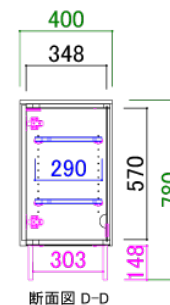

# AVローボード詳細・寸法

180AV

サイズ：W1800 D400 H430  
定価：¥150,590 (税込)

天板耐荷重 50kg

Best TV size  
49v~55v型

200AV

サイズ：W2000 D400 H430  
定価：¥167,090 (税込)

天板耐荷重 50kg

●AVローボード共通断面図

# サイドボード詳細・寸法

110

サイズ：W1094 D400 H780  
定価：¥162,030 (税込)

天板耐荷重 50kg

145

サイズ：W1448 D400 H780  
定価：¥194,590 (税込)

天板耐荷重 50kg

●110サイドボード正面図

●145サイドボード正面図

●サイドボード共通断面図

【表示寸法】 外形寸法 内形寸法 棚板寸法 引出寸法 金具類 (単位：mm)

Made in JAPAN

モーブルの商品は自社で企画し日本国内の自社工場生産しています

**Meuble**  
株式会社モーブル