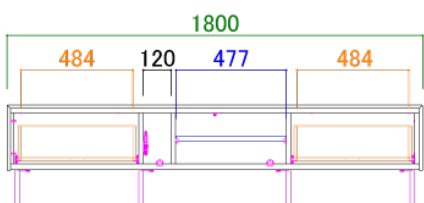

Best TV size  
55v~65v型

220AV

サイズ：W2200 D400 H430  
定価：¥178,970 (税込)

天板耐荷重 50kg

Best TV size  
65v~75v型

●180AVローボード正面図

●200AVローボード正面図

●220AVローボード正面図

●AVローボード共通断面図

# サイドボード詳細・寸法

110

サイズ：W1094 D400 H780  
定価：¥162,030 (税込)

天板耐荷重 50kg

145

サイズ：W1448 D400 H780  
定価：¥194,590 (税込)

天板耐荷重 50kg

●110サイドボード正面図

●145サイドボード正面図

●サイドボード共通断面図

【表示寸法】 外形寸法 内形寸法 棚板寸法 引出寸法 金具類 (単位：mm)

Made in JAPAN

モーブルの商品は自社で企画し日本国内の自社工場生産しています

**Meuble**  
株式会社モーブル