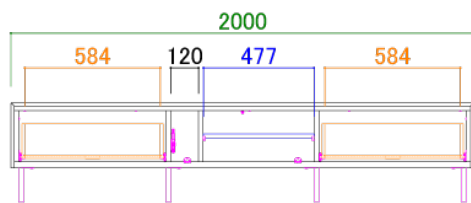

Best TV size  
55v~65v型

220AV

サイズ：W2200 D400 H430  
定価：¥178,970 (税込)

天板耐荷重 50kg

Best TV size  
65v~75v型

●180AVローボード正面図

●200AVローボード正面図

●220AVローボード正面図

●AVローボード共通断面図

# サイドボード詳細・寸法

110

サイズ：W1094 D400 H780  
定価：¥162,030 (税込)

天板耐荷重 50kg

145

サイズ：W1448 D400 H780  
定価：¥194,590 (税込)

天板耐荷重 50kg

●110サイドボード正面図

●145サイドボード正面図

●サイドボード共通断面図

【表示寸法】 外形寸法 内形寸法 棚板寸法 引出寸法 金具類 (単位：mm)

Made in JAPAN

モーブルの商品は自社で企画し日本国内の自社工場生産しています

**Meuble**  
株式会社モーブル