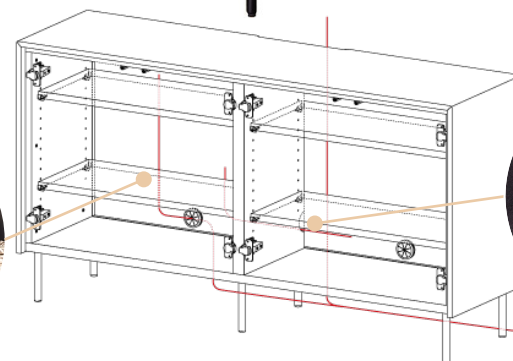

## 使い分けができる豊富な収納スペース

中央のフラップ扉はゆっくり開くステー付きで安心。ルーターも収納OK。

フラップ扉はガラスになっており扉を閉めても赤外線タイプのリモコン操作が可能に。

中身が見やすく、軽い力で最後までスムーズに引き出せるフルオープン3段レールを採用。引手は外観を損ねないフラットデザイン。

最も負荷がかかる前板部分は手前板を設けたより強度の高い箱組構造。

Side  
board

## たっぷり収納できる可動棚付き収納

● 配線イメージ図

棚板裏配線

方立配線穴

棚板と背板の間には2cmの隙間をつくり上下の配線も可能に。方立にも穴を設けたことで、左右をまたぐ配線もできます。

棚板は置くものに合わせて3cmピッチで高さ調節OK。調整すればA4書類も収納OK。

棚板はすべてL字型耐震ダボを使用。万が一の時も抜けにくく安心です。

※110サイドボードは右側の扉が一枚減り、右側内部のサイズも変わります。