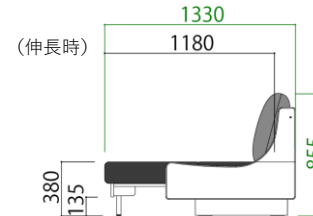

座る
くつろぐ
寝る

Exgoro寝ソファ200 / VN×ベージュ

Exgoro寝ソファ200 / BR×ブラウン

Exgoro寝ソファ180 / VN×ベージュ

\ New Size Release /

Exgoro寝ソファ200

サ イ ズ：W1990 D1330/SD1180 H855/SH380 (伸長時)
 W1990 D940/SD650 H855/SH380 (伸縮時)

定 価：¥405,350(税込)

Exgoro寝ソファ180

サ イ ズ：W1805 D1330/SD1180 H855/SH380 (伸長時)
 W1805 D940/SD650 H855/SH380 (伸縮時)

定 価：¥396,880(税込)

— 外形寸法 — クッション・内形寸法 ※置きクッションのサイズは200/180で共通です

2025.03.04

Made in JAPAN

モーブルの商品は自社で企画し日本国内の自社工場生産しています