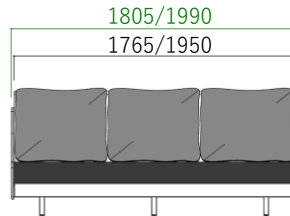

座る
くつろぐ
寝る

Exgoro寝ソファ200 / VN×ベージュ

Exgoro寝ソファ200 / BR×ブラウン

Exgoro寝ソファ180 / VN×ベージュ

\ New Size Release /

Exgoro寝ソファ200

サ イ ズ：W1990 D1330/SD1180 H855/SH380 (伸長時)
 W1990 D940/SD650 H855/SH380 (伸縮時)

定 価：¥405,350(税込)

Exgoro寝ソファ180

サ イ ズ：W1805 D1330/SD1180 H855/SH380 (伸長時)
 W1805 D940/SD650 H855/SH380 (伸縮時)

定 価：¥396,880(税込)

— 外形寸法 — クッション・内形寸法 ※置きクッションのサイズは200/180で共通です

2025.03.04

Made in JAPAN

モーブルの商品は自社で企画し日本国内の自社工場生産しています

Meuble
株式会社モーブル

分解動画はこちら

YouTube

座面クッションはゆったりくつろげるセミダブルサイズ

伸長時はゆったり脚を伸ばせるセミダブルサイズに。3分割した置きクッションはボリュームを持たせ、伸縮時／伸長時間問わず背もたれや枕代わりになりごろ寝をサポートします。

ノックダウン仕様で搬入しやすく

座面をセミダブルサイズにした分大きくなったフレームは「側板」「背板」「座部」に分割することで搬入しやすい仕様になりました。