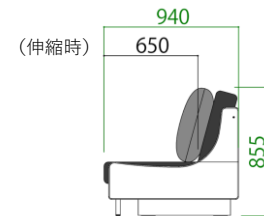

座る
くつろぐ
寝る

Exgoro寝ソファ200 / VN×ベージュ

Exgoro寝ソファ200 / BR×ブラウン

Exgoro寝ソファ180 / VN×ベージュ

\ New Size Release /

Exgoro寝ソファ200

サ イ ズ：W1990 D1330/SD1180 H855/SH380 (伸長時)
 W1990 D940/SD650 H855/SH380 (伸縮時)

定 価：¥405,350(税込)

Exgoro寝ソファ180

サ イ ズ：W1805 D1330/SD1180 H855/SH380 (伸長時)
 W1805 D940/SD650 H855/SH380 (伸縮時)

定 価：¥396,880(税込)

— 外形寸法 — クッション・内形寸法 ※置きクッションのサイズは200/180で共通です

2025.03.04

Made in JAPAN

モーブルの商品は自社で企画し日本国内の自社工場生産しています