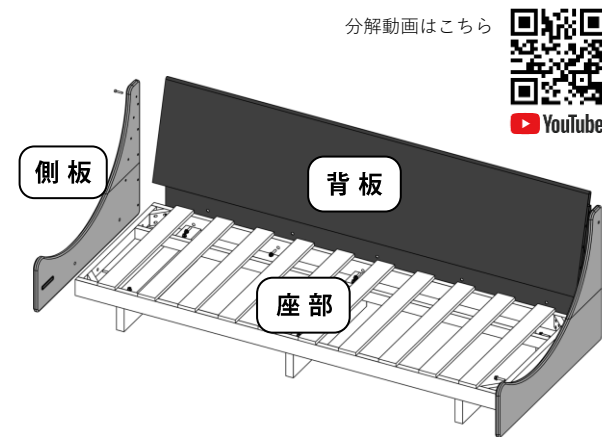

座る
くつろぐ
寝る

Exgoro寝ソファ200 / VN×ベージュ

Exgoro寝ソファ200 / BR×ブラウン

Exgoro寝ソファ180 / VN×ベージュ

\ New Size Release /

Exgoro寝ソファ200

サ イ ズ：W1990 D1330/SD1180 H855/SH380 (伸長時)
 W1990 D940/SD650 H855/SH380 (伸縮時)

定 価：¥405,350(税込)

Exgoro寝ソファ180

サ イ ズ：W1805 D1330/SD1180 H855/SH380 (伸長時)
 W1805 D940/SD650 H855/SH380 (伸縮時)

定 価：¥396,880(税込)

— 外形寸法 — クッション・内形寸法 ※置きクッションのサイズは200/180で共通です

2025.03.04

Made in JAPAN

モーブルの商品は自社で企画し日本国内の自社工場生産しています

Meuble
株式会社モーブル

分解動画はこちら

YouTube

座面クッションはゆったりくつろげるセミダブルサイズ

伸長時はゆったり脚を伸ばせるセミダブルサイズに。3分割した置きクッションはボリュームを持たせ、伸縮時／伸長時間問わず背もたれや枕代わりになりごろ寝をサポートします。

ノックダウン仕様で搬入しやすく

座面をセミダブルサイズにした分大きくなったフレームは「側板」「背板」「座部」に分割することで搬入しやすい仕様になりました。

引っ掻きに強いカバーリング生地で、カバーも中材もALLウォッシュブル

使用している生地は引っ掻きに強く、髪の毛や細かいゴミが絡みにくいスウェード調の滑らかな生地。スナッグ試験(JISL 1058 A法、生地強度試験)を受け、「4.5級」の評価を受けており耐久性が証明されています。

ファスナー付きのカバーリング仕様なので、汚れた際は取り外して洗濯も可能。(置きクッションの中材は洗えません)

座面クッションはキルティング加工したインナーカバーを採用することでALLウォッシュブルを実現。またライトウェーブを2層重ねた仕様なので、へたりにくく、体圧分散してくれます。