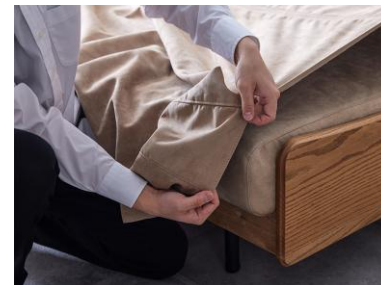

※置きクッションに「Exらくらくカバー」は付きません

Point

取り付け手順

かぶせる部分にはゴムが入っているので取り付け
・取り外しが簡単。

背と座の切り替え部分にダブルステッチが入って
います

1.ソファ座面の表側に、らくらくカバーを
覆いかぶせます。

2.上下先端部分を、座面の先端部分に差し込んで完成です。
かぶせるだけで簡単に模様替えができ、カバーをかぶせたまま伸縮できます。

※天然木を使用した商品の注意点