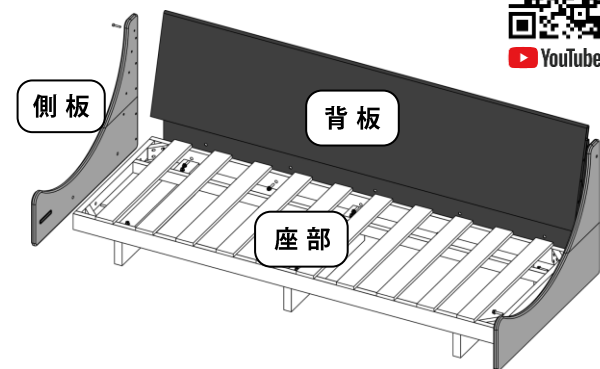

— 外形寸法 — クッション・内形寸法 ※置きクッションのサイズは200/180で共通です

2026.05.12

Made in JAPAN

モーブルの商品は自社で企画し日本国内の自社工場生産しています

座面クッションはゆったりくつろげるセミダブルサイズ

伸長時はゆったり脚を伸ばせるセミダブルサイズに。3分割した置きクッションはボリュームを持たせ、伸縮時／伸長時間問わず背もたれや枕代わりになりごろ寝をサポートします。

引っ掻きに強いカバーリング生地で、カバーも中材もALLウォッシュブル

使用している生地は引っ掻きに強く、髪の毛や細かいゴミが絡みにくいスウェード調の滑らかな生地。スナッグ試験(JISL 1058 A法、生地強度試験)を受け、「4.5級」の評価を受けており耐久性が証明されています。

ファスナー付きのカバーリング仕様なので、汚れた際は取り外して洗濯も可能。(置きクッションの中材は洗えません)

座面クッションはキルティング加工したインナーカバーを採用することでALLウォッシュブルを実現。またライトウェーブを2層重ねた仕様なので、へたりにくく、体圧分散してくれます。

分解動画はこちら

YouTube

ノックダウン仕様で搬入しやすく

座面をセミダブルサイズにした分大きくなったフレームは「側板」「背板」「座部」に分割することで搬入しやすい仕様になりました。

置きクッションの多様な使い方

ポリエステル樹脂綿の入った置きクッションは反発性とふんわり感を両立し、肩口までしっかり包み込んでくれます。

また、クッションを立てると首元までサポートするハイバックソファのように、座面に置くのと枕のようにお使いいただけます。

※置きクッションのサイズは200/180で共通です

壁にピッタリ設置可能

前にスライドさせて伸縮するため、後ろのスペースを空けず壁際にピッタリと寄せてレイアウトできます。急な来客時やリビングを広く使いたい時はサッと縮められます。

オーク無垢材を贅沢に使用

側板にはオーク無垢材を贅沢に使用しています。一つ一つ木目の違う天然木ならではの風合い／経年変化をお楽しみいただけます。

脚高で家事時短をサポート

スライド部まで13.5cmあるため、掃除機をかけやすいのはもちろん、ロボット掃除機も通るよう設計しており、掃除の時短をサポートします。また前脚はスチール製でよりモダンな印象に仕上げています。