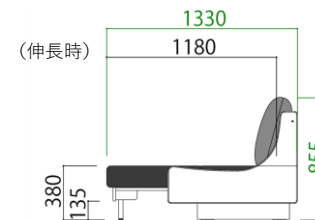

快適性を極めたセミダブルサイズの最上位ごろ寝ソファ

座る
くつろぐ
寝る

Exごろ寝ソファ200 / VN×ベージュ

Exごろ寝ソファ200 / BR×ブラウン

Exごろ寝ソファ180 / VN×ベージュ

YouTube

\ New Size Release /

Exごろ寝ソファ200

— 外形寸法 — クッション・内形寸法 ※置きクッションのサイズは200/180で共通です

2026.05.12

Made in JAPAN

モーブルの商品は自社で企画し日本国内の自社工場生産しています

座面クッションはゆったりくつろげるセミダブルサイズ

伸長時はゆったり脚を伸ばせるセミダブルサイズに。3分割した置きクッションはボリュームを持たせ、伸縮時／伸長時間問わず背もたれや枕代わりになりごろ寝をサポートします。