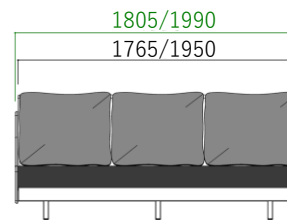

快適性を極めたセミダブルサイズの最上位ごろ寝ソファ

座る
くつろぐ
寝る

Exごろ寝ソファ200 / VN×ベージュ

Exごろ寝ソファ200 / BR×ブラウン

Exごろ寝ソファ180 / VN×ベージュ

YouTube

\ New Size Release /

Exごろ寝ソファ200

サ イ ズ：W1990 D1330/SD1180 H855/SH380 (伸長時)
 W1990 D940/SD650 H855/SH380 (伸縮時)

希望小売価格：¥269,000(税込)

Exごろ寝ソファ180

サ イ ズ：W1805 D1330/SD1180 H855/SH380 (伸長時)
 W1805 D940/SD650 H855/SH380 (伸縮時)

希望小売価格：¥262,000(税込)

— 外形寸法 — クッション・内形寸法 ※置きクッションのサイズは200/180で共通です

2026.05.12

Made in JAPAN

モーブルの商品は自社で企画し日本国内の自社工場生産しています

座面クッションはゆったりくつろげるセミダブルサイズ

伸長時はゆったり脚を伸ばせるセミダブルサイズに。3分割した置きクッションはボリュームを持たせ、伸縮時／伸長時間問わず背もたれや枕代わりになりごろ寝をサポートします。