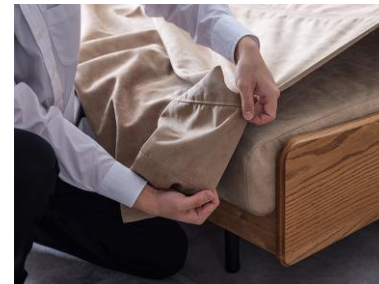

Ex替えカバー

ソファ本体のアウトターカバーです。
カバーの洗い替えにご使用ください。

Ex替えカバー200

張 地：ファブリック（ポリエステル100%）
希望小売価格：¥ 38,000（税込）