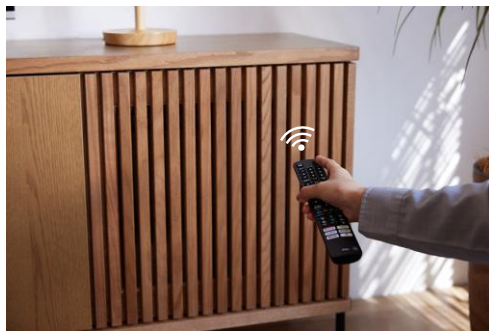

引き戸スライドイメージ

天然木が美しい引き戸

引き戸の前面には天然木を使用しています。お部屋を美しく上品に演出します。

豊富な引出収納

引出収納は3杯設け、細かく収納できるようにしました。レールはなめらかな開閉ができるフルスライドレールを採用。奥のものまでしっかりと取り出せます。

大容量の収納設計

扉・引き戸収納を設け用途に合わせてたくさんものを収納できます。棚板は全て可動棚となっており、収納するものに合わせて高さを変更できます。

背板には配線ができるようコード通し穴や、熱逃がし(右上部)を設けている為AV機器などの収納に適しています。

アクセントカラーの扉

商品左の前扉にグレーのアクセントカラーを取り入れることでコンテンポラリーな印象に仕上げました。

引き戸を閉めたままリモコン操作可能

引き戸の格子部分はリモコン操作ができる仕様になっています。扉を閉めたままAV機器の操作が可能です。格子裏はガラス面になっている為、埃の侵入を防ぎます。