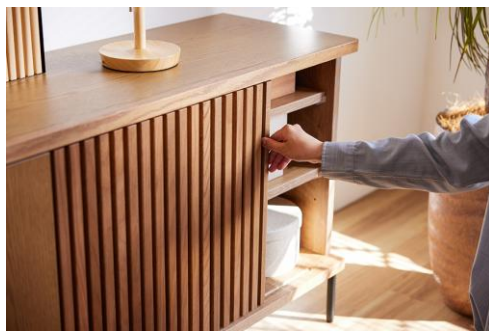

引き戸スライドイメージ

天然木が美しい引き戸

引き戸の前面には天然木を使用しています。お部屋を美しく上品に演出します。

豊富な引出収納

引出収納は3杯設け、細かく収納できるようにしました。レールはなめらかな開閉ができるフルスライドレールを採用。奥のものまでしっかりと取り出せます。

大容量の収納設計

扉・引き戸収納を設け用途に合わせてたくさんものを収納できます。棚板は全て可動棚となっており、収納するものに合わせて高さを変更できます。