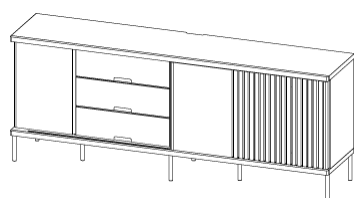

コード逃がし機能

天板奥にコード逃がし用のスリットを設けました。これによりサイドボードを壁付けしたまま隙間なくコードを逃がすことができます。

スリムなスチール脚で足元スッキリ

直径20mmのスリムなスチール脚を採用。脚が細いことでいっそうすっきりした雰囲気になります。先端部にはがたつきを抑えるアジャスターがついています。脚高は15cmあり、掃除のしやすさもポイントです。

※天然木を使用した商品の注意点

オークには「虎斑」と呼ばれる細胞組織があります。木材用語では放射組織と呼ばれ、細胞全体の5~20%を占め立ち木のときは養分貯蔵の役割を担っていた細胞です。言葉の通り中心部分から年輪を横断するように放射状に広がっています。この放射組織は縦に伸びる繊維方向と直角に交わり、細胞の種類が異なるため、木材を製品に加工した場合必ず材面に模様が見れます。

天然木特有の風合いの為、ご理解いただきますようお願いいたします。

160サイドボード

サイズ：W1600 D395 H700 (mm)

天板耐荷重 50kg

180サイドボード

サイズ：W1800 D395 H700 (mm)

天板耐荷重 50kg

200サイドボード