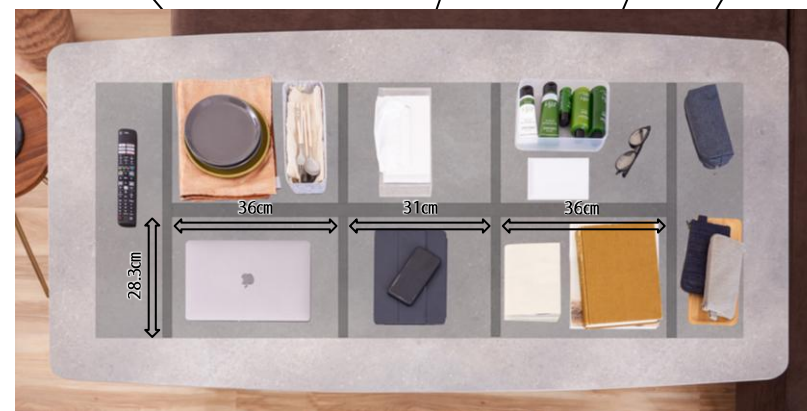

大容量の収納スペース

奥行きは28cm、棚の高さは5.5cmあり、BOXティッシュ (スリムタイプ)、ノートPC、子供の勉強道具、化粧品類、スマートフォン、食器類、ゲーム機、お菓子類等、普段テーブル上で使うものをまとめてダイニングテーブルにスマートに収納できます。

食器類
(フォーク・食器・ランチョンマット etc...)

Boxティッシュ
スリムタイプ

化粧品類

眼鏡

リモコン類

ノートPC
(16型まで)

スマホ
タブレット

雑誌・書類・ノート
教科書 etc...

筆記用具

上から見たイメージです。(160ダイニングテーブル)

スムーズな出入り

天板が丸みを帯びた形状になっており、スムーズな出入りができます。また柔らかく自然な印象を感じさせます。

座った時、脚が邪魔にならない

支柱タイプの脚だから、テーブルの四隅に脚がなく出入りの際に膝に当たることがありません。また短辺側にも空間ができ、席を設けることができます。