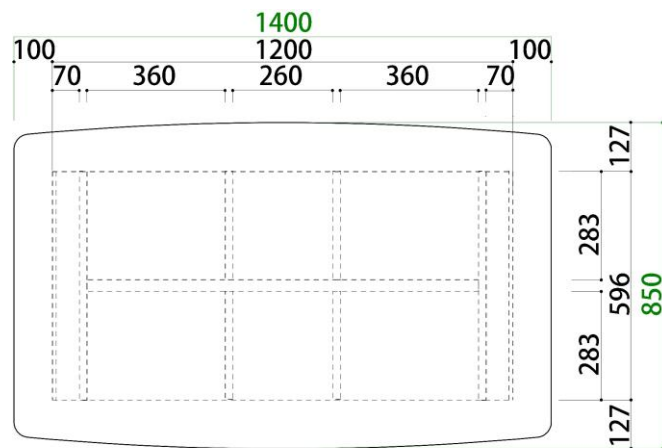

Item

140ダイニングテーブル

サイズ：W1400 D850 H710
希望小売価格：¥138,000(税込)

(BK)

160ダイニングテーブル

サイズ：W1600 D850 H710
希望小売価格：¥143,000(税込)

(GY)

2026.05.11

天然素材の柄を使用

マーブルブラック

石目調のリアルな質感にこだわったデザインで、重厚感漂う上質な印象を与えます。

アンジェロテラコッタ

石目調のリアルな質感にこだわったデザインで、気品漂う雰囲気演出します。

140ダイニングテーブル

160ダイニングテーブル