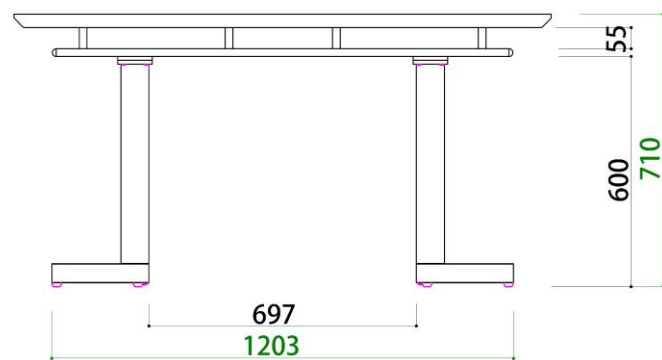

140ダイニングテーブル