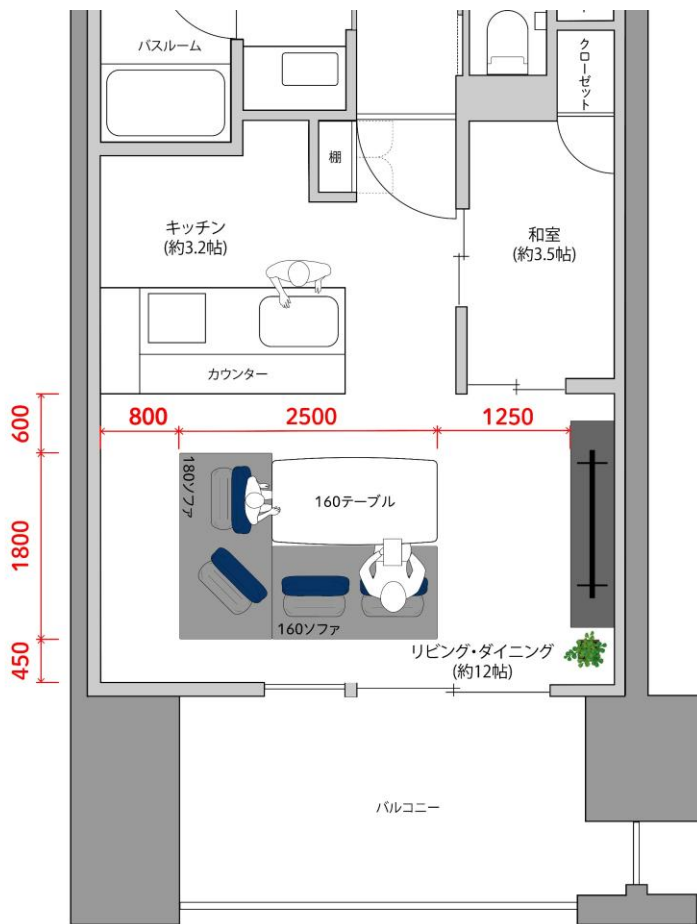

【間取図 12帖】

間取に合わせて自由に組み合わせができます。

カウチレイアウト