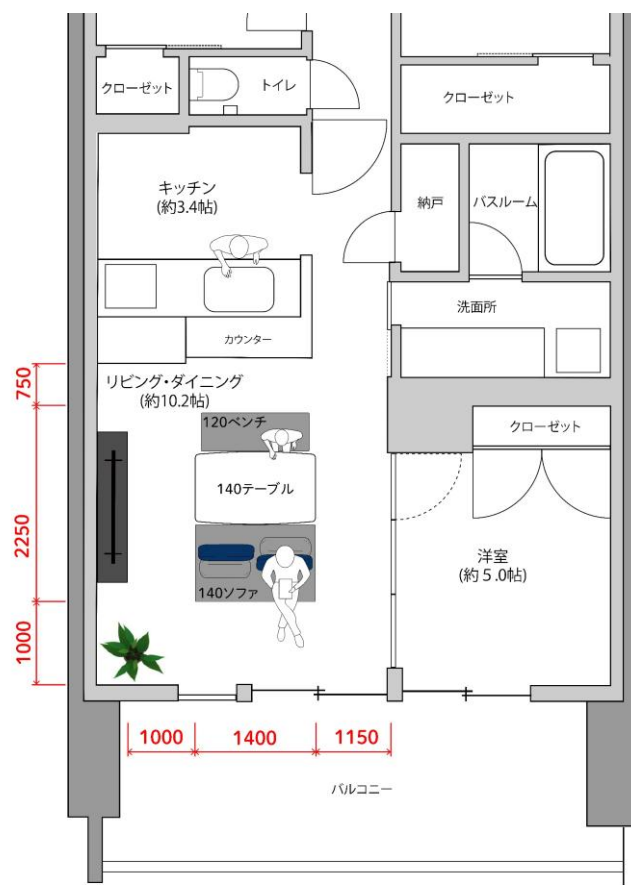

どこからでも座れる

奥行きが90cmあるので、三角クッションを挟む形で両方から座ることができます。また三角クッションを動かせるので、フレキシブルな使い方ができます。

ゴールドの輝きで 少しの遊びと機能性を

古くから人々に好まれるゴールド。インテリアに少しだけ取り入れることで高級感と愛着が生まれます。また脚先にはアジャスターが付いているため床のレベルに合わせて調整が可能です。

お掃除らくらく

脚の高さが18cmあるので本体は動かさずに掃除が出来ます。掃除機はもちろんのこと、お掃除ロボットでも掃除が可能です。

ペットと一緒に生活も安心

毛が付着して絡まることが少なく、粘着ローラーやブラシで簡単に取り除くことができます。スナッグ試験(JISL 1058 A法、生地強度試験)では、「4.5級」の評価で耐久性が証明されているので、ペットがいるご家庭でも安心してご使用いただけます。

間取に合わせて自由に組み合わせができます。

カウチレイアウト

【間取図 12帖】

対面レイアウト

【間取図 10.2帖】

リビングテーブルに合わせて

壁付けにして

ダイニングチェアと一緒に