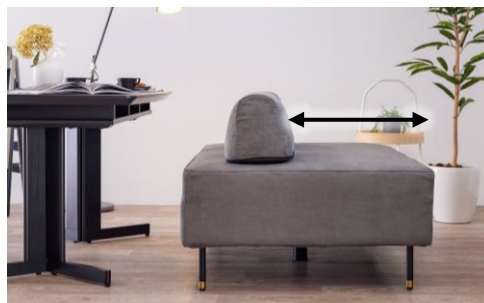

高反発の座面なので食事やデスクワークがしやすい

座面が高反発で深く沈みこまないため、お腹が圧迫されずに食事がしやすくなっています。また長時間座っても疲れにくいので、デスクワークやお子様の勉強にもお使いいただけます。

ダイニングチェアと同じ高さ

ダイニングチェアと同じ座面の高さに設計されているため、ダイニングテーブルと合わせてもお使いいただけます。

背もたれの位置を変えることで座る奥行きを調節可能

背もたれ(三角クッションと置きクッション)は座面に固定されておらず移動可能なので、座る際に座面の奥行きを調節し自身にあった位置に置いて快適に食事をすることができます。また横からの出入りもしやすくなります。

どこからでも座れる

奥行きが90cmあるので、三角クッションを挟む形で両方から座ることができます。また三角クッションを動かせるので、フレキシブルな使い方ができます。

ゴールドの輝きで 少しの遊びと機能性を

古くから人々に好まれるゴールド。インテリアに少しだけ取り入れることで高級感と愛着が生まれます。また脚先にはアジャスターが付いているため床のレベルに合わせて調整が可能です。

お掃除らくらく

脚の高さが18cmあるので本体は動かさずに掃除が出来ます。掃除機はもちろんのこと、お掃除ロボットでも掃除が可能です。