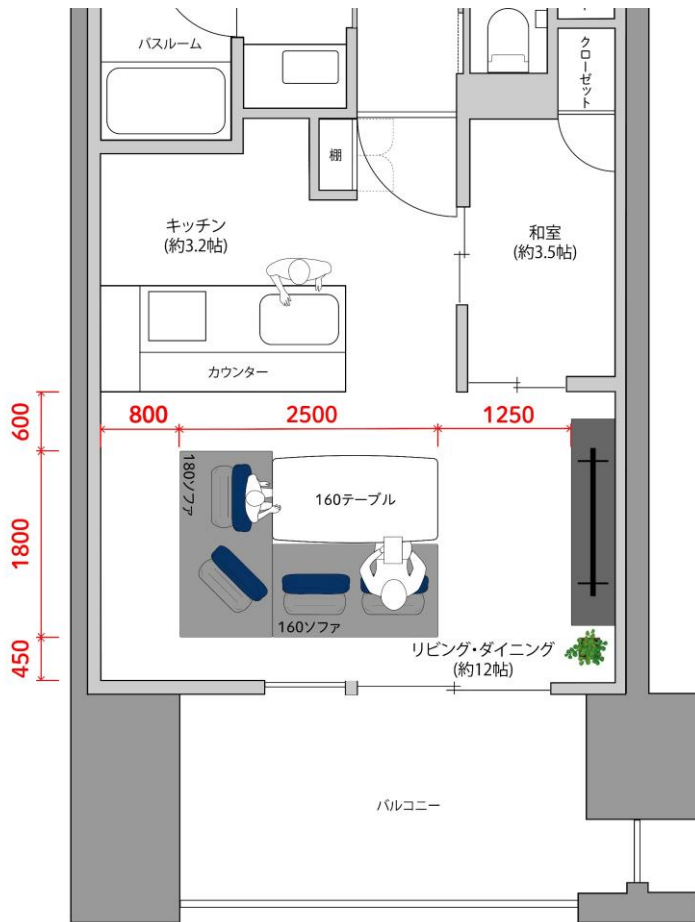

## お掃除らくらく

脚の高さが18cmあるので本体は動かさずに掃除が出来ます。掃除機はもちろんのこと、お掃除ロボットでも掃除が可能です。

# 間取に合わせて自由に組み合わせができます。

カウチレイアウト

【間取図 12帖】

対面レイアウト

【間取図 10.2帖】

リビングテーブルに合わせて

壁付けにして

ダイニングチェアと一緒に