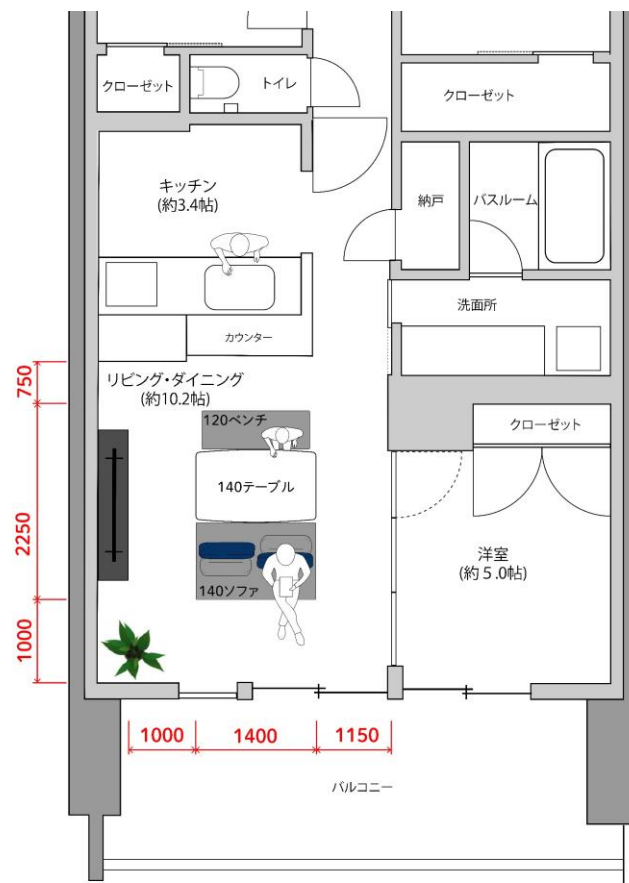

# 間取に合わせて自由に組み合わせができます。

カウチレイアウト

【間取図 12帖】

対面レイアウト

【間取図 10.2帖】

リビングテーブルに合わせて

壁付けにして

ダイニングチェアと一緒に