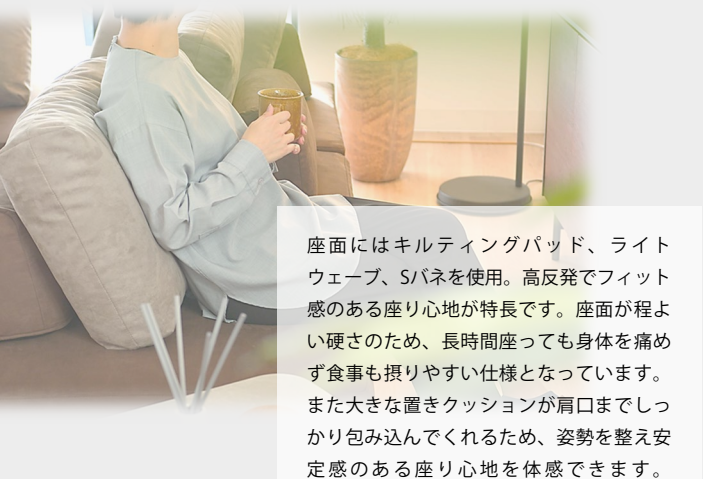

座面にはキルティングパッド、ライトウェーブ、Sバネを使用。高反発でフィット感のある座り心地が特長です。座面が程よい硬さのため、長時間座っても身体を痛めず食事も摂りやすい仕様となっています。また大きな置きクッションが肩口までしっかり包み込んでくれるため、姿勢を整え安定感のある座り心地を体感できます。

被せるキルティングパッド

ライトウェーブに被せるタイプのキルティングパッド。簡単に取付けできるだけでなく、ライトウェーブを柔らかく包み込みます。