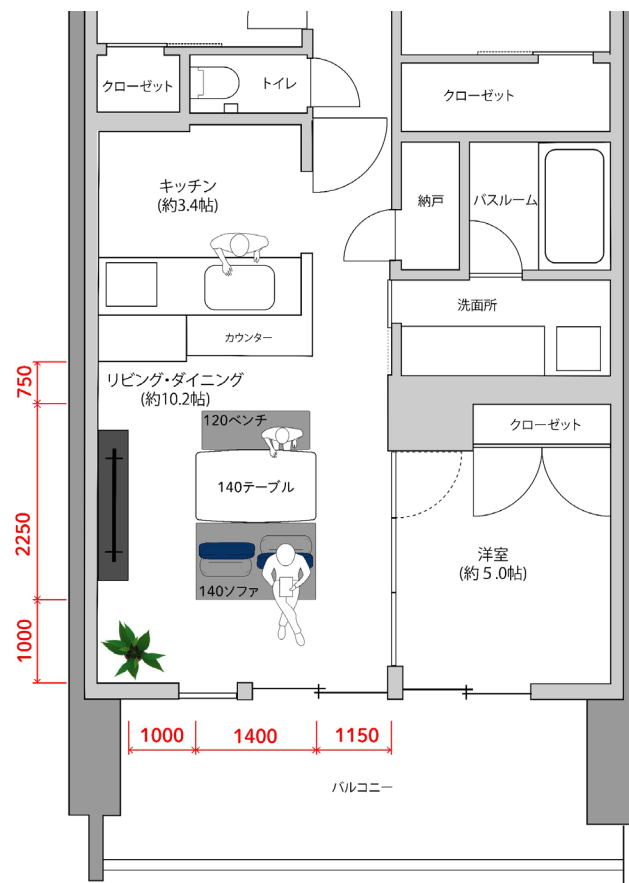

背もたれ(三角クッションと置きクッション)は座面に固定されておらず移動可能なので、座る際に座面の奥行きを調節し自身にあった位置に置いて快適に食事をすることができます。また横からの出入りもしやすくなります。

どこからでも座れる

奥行きが90cmあるので、三角クッションを挟む形で両方から座ることができます。また三角クッションを動かせるので、フレキシブルな使い方ができます。

ゴールドの輝きで 少しの遊びと機能性を

間取に合わせて自由に組み合わせができます。

カウチレイアウト

【間取図 12帖】

対面レイアウト

【間取図10.2帖】

リビングテーブルに合わせて

壁付けにして

ダイニングチェアと一緒に