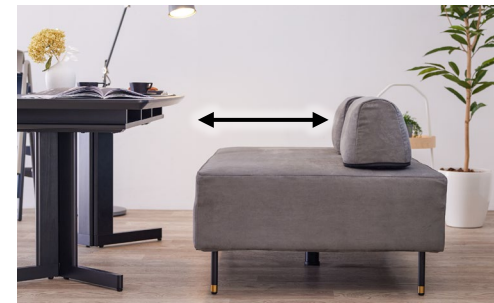

(※三角クッションと置きクッションの中材は洗えません)

高反発の座面なので食事や デスクワークがしやすい

座面が高反発で深く沈みこまないため、お腹が圧迫されずに食事がしやすくなっています。また長時間座っても疲れにくいので、デスクワークやお子様の勉強にもお使いいただけます。

ダイニングチェアと同じ高さ

ダイニングチェアと同じ座面の高さに設計されているため、合わせてもお使いいただけます。

背もたれの位置を変えることで座る奥行きを調節可能

背もたれ(三角クッションと置きクッション)は座面に固定されておらず移動可能なので、座る際に座面の奥行きを調節し自身にあった位置に置いて快適に食事をすることができます。また横からの出入りもしやすくなります。

どこからでも座れる

奥行きが90cmあるので、三角クッションを挟む形で両方から座ることができます。また三角クッションを動かせるので、フレキシブルな使い方ができます。

ゴールドの輝きで 少しの遊びと機能性を