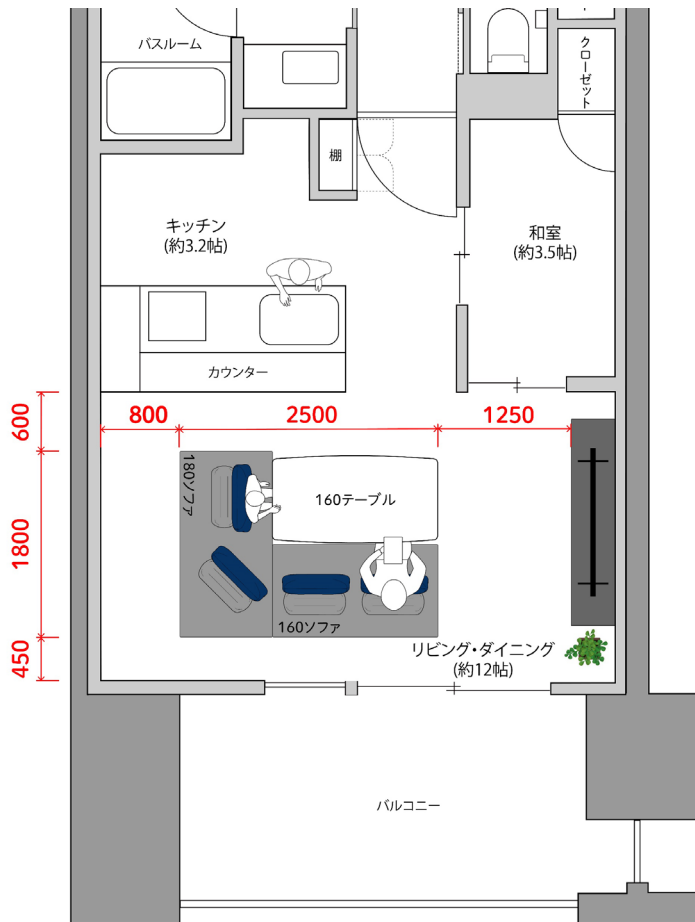

背もたれ(三角クッションと置きクッション)は座面に固定されておらず移動可能なので、座る際に座面の奥行きを調節し自身にあった位置に置いて快適に食事をすることができます。また横からの出入りもしやすくなります。

どこからでも座れる

奥行きが90cmあるので、三角クッションを挟む形で両方から座ることができます。また三角クッションを動かせるので、フレキシブルな使い方ができます。

ゴールドの輝きで 少しの遊びと機能性を

間取に合わせて自由に組み合わせができます。

カウチレイアウト

【間取図 12帖】

対面レイアウト

【間取図10.2帖】

リビングテーブルに合わせて

壁付けにして

ダイニングチェアと一緒に