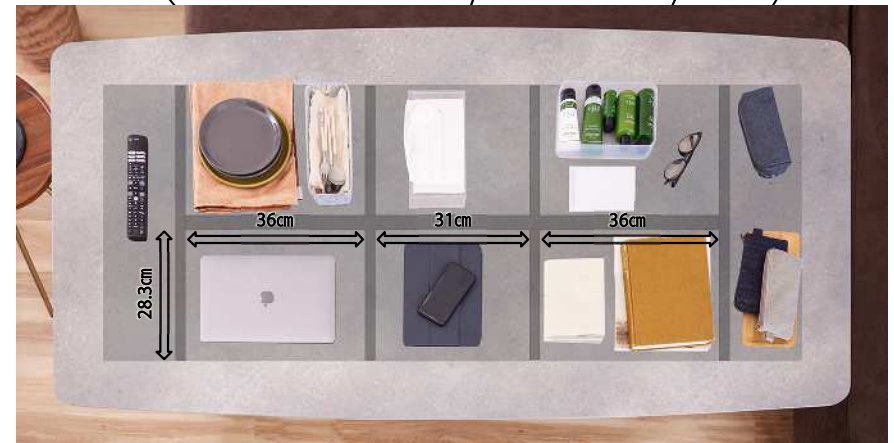

リモコン類

ノートPC (16型まで)

スマホ
タブレット

雑誌・書類・ノート
教科書etc...

筆記用具

上から見たイメージです。(160ダイニングテーブル)