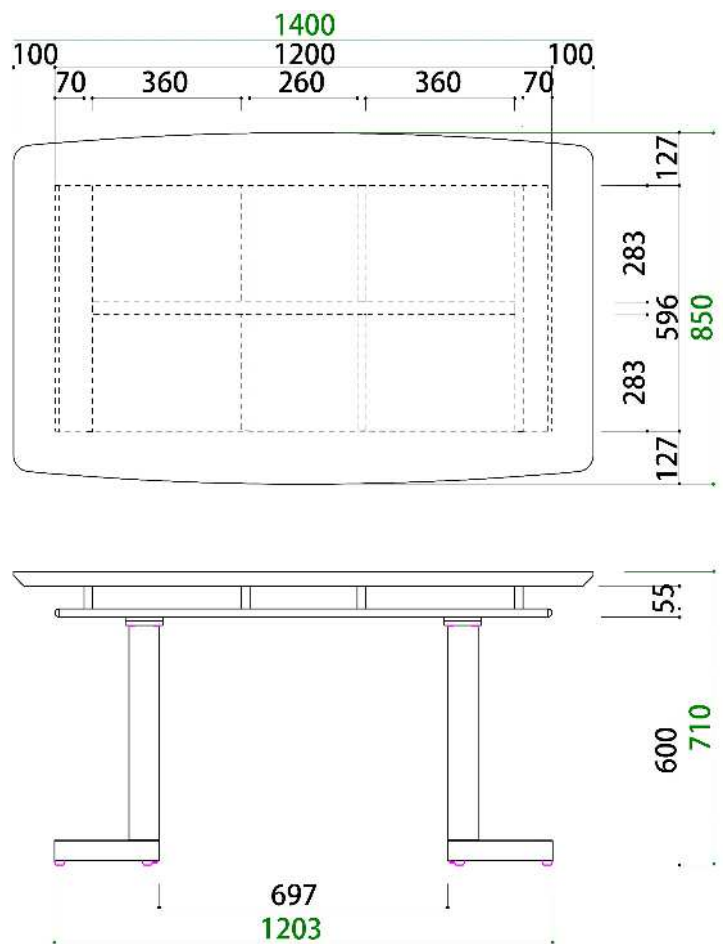

140ダイニングテーブル