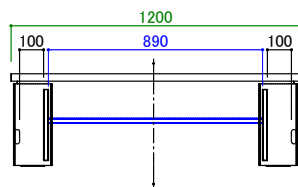

## Item

【表示寸法】 外形寸法 内部寸法 棚板寸法

120リビングテーブル  
 サイズ: W1200 D600 H382  
 希望小売価格: ¥78,000 (税込)