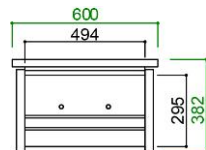

## Item

【表示寸法】 外形寸法 内部寸法 棚板寸法

120リビングテーブル  
 サイズ: W1200 D600 H382  
 希望小売価格: ¥78,000 (税込)