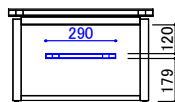

## Item

【表示寸法】 外形寸法 内部寸法 棚板寸法

120リビングテーブル  
 サイズ: W1200 D600 H382  
 希望小売価格: ¥78,000 (税込)