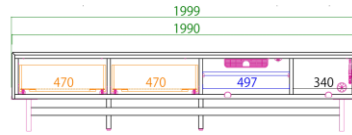

＼和モダンテイストにも／

180AVローボード

サイズ：W1799D440H450
定価：¥286,000(税込)

天板耐荷重 50kg
Best TV size
49~55v型

200AVローボード

サイズ：W1999D440H450
定価：¥303,380(税込)

天板耐荷重 50kg
Best TV size
55v~65v型

220AVローボード

サイズ：W2199D440H450
定価：¥324,060(税込)

天板耐荷重 50kg
Best TV size
65v~75v型

240AVローボード

サイズ：W2399D440H450
定価：¥342,650(税込)
(梱包数・3個口)

天板耐荷重 50kg
Best TV size
75v~85v型

Sideboard

150サイドボード

サイズ：W1499D420H800
定価：¥369,380(税込)

180サイドボード

サイズ：W1799D420H800
定価：¥384,560(税込)

Living table

130リビングテーブル

サイズ：W1300D600H380
定価：¥134,530(税込)

天板耐荷重 15kg

Option

壁掛けパネル typeD