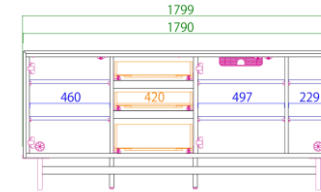

＼和モダンテイストにも／

180AVローボード

サイズ：W1799D440H450
定価：¥286,000(税込)

天板耐荷重 50kg
Best TV size
49~55v型

200AVローボード

サイズ：W1999D440H450
定価：¥303,380(税込)

天板耐荷重 50kg
Best TV size
55v~65v型

220AVローボード

サイズ：W2199D440H450
定価：¥324,060(税込)

天板耐荷重 50kg
Best TV size
65v~75v型

240AVローボード

サイズ：W2399D440H450
定価：¥342,650(税込)
(梱包数・3個口)

天板耐荷重 50kg
Best TV size
75v~85v型

Sideboard

150サイドボード

サイズ：W1499D420H800
定価：¥369,380(税込)

180サイドボード

サイズ：W1799D420H800
定価：¥384,560(税込)

Living table

130リビングテーブル

サイズ：W1300D600H380
定価：¥134,530(税込)

天板耐荷重 15kg

Option

壁掛けパネル typeD