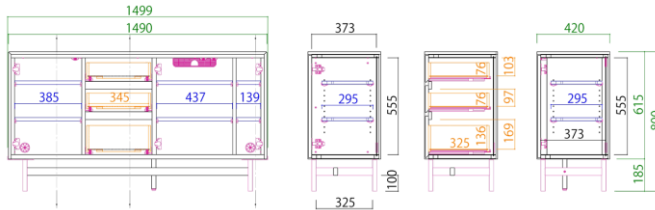

＼和モダンテイストにも／

180AVローボード

サイズ：W1799D440H450
定価：¥286,000(税込)

天板耐荷重 50kg
Best TV size
49~55v型

200AVローボード

サイズ：W1999D440H450
定価：¥303,380(税込)

天板耐荷重 50kg
Best TV size
55v~65v型

220AVローボード

サイズ：W2199D440H450
定価：¥324,060(税込)

天板耐荷重 50kg
Best TV size
65v~75v型

240AVローボード

サイズ：W2399D440H450
定価：¥342,650(税込)
(梱包数・3個口)

天板耐荷重 50kg
Best TV size
75v~85v型

Sideboard

150サイドボード

サイズ：W1499D420H800
定価：¥369,380(税込)

180サイドボード

サイズ：W1799D420H800
定価：¥384,560(税込)

Living table

130リビングテーブル

サイズ：W1300D600H380
定価：¥134,530(税込)

天板耐荷重 15kg

Option

壁掛けパネル typeD