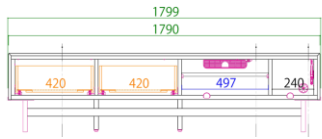

＼和モダンテイストにも／

180AVローボード

サイズ：W1799D440H450
定価：¥286,000(税込)

天板耐荷重 50kg
Best TV size
49~55v型

200AVローボード

サイズ：W1999D440H450
定価：¥303,380(税込)

天板耐荷重 50kg
Best TV size
55v~65v型

220AVローボード

サイズ：W2199D440H450
定価：¥324,060(税込)

天板耐荷重 50kg
Best TV size
65v~75v型

240AVローボード

サイズ：W2399D440H450
定価：¥342,650(税込)
(梱包数・3個口)

天板耐荷重 50kg
Best TV size
75v~85v型

Sideboard

150サイドボード

サイズ：W1499D420H800
定価：¥369,380(税込)

180サイドボード

サイズ：W1799D420H800
定価：¥384,560(税込)

Living table

130リビングテーブル

サイズ：W1300D600H380
定価：¥134,530(税込)

天板耐荷重 15kg

Option

壁掛けパネル typeD