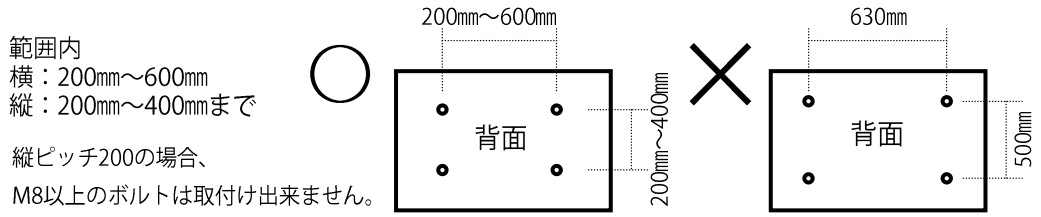

180サイドボード

サイズ：W1799D420H800
定価：¥384,560(税込)

Living table

130リビングテーブル

サイズ：W1300D600H380
定価：¥134,530(税込)

天板耐荷重 15kg

Option

壁掛けパネル typeD

サイズ：W441 D111 H737
定価：¥24,530(税込)

テレビ耐荷重 25kg

壁掛けムービングアーム

定価：¥69,410(税込)

オプション壁掛けムービングアームに対応するテレビの条件

壁掛けムービングアームに対応しているテレビかどうか下記の表でご確認ください。A・Bのいずれかなら取付け可能です。
 (VESA規格=モニターの裏に有るネジ穴の位置などを決め取付用サイズを統一している規格)

A: VESA規格対応で、下記の①と④に当てはまること。
 B: VESA規格以外で、下記の条件を全て満たしていること。

確認① テレビ背面の形状がフラットであること。

テレビ背面の形状に凹凸があり、
取付け金具と干渉する場合
取付けは出来ません。

確認② ビス穴の数が4ヶ所であること。

ビス穴の数が4ヶ所未満の
場合は取付け出来ません。

確認③ ビス穴の並び位置が垂直・水平に並んでいること。

ビス穴が垂直になっていないと取付け出来ません。

確認④ ビス穴の間隔(ピッチ)が範囲内であること。

ビス穴の間隔が対応範囲外だと取付け出来ません。