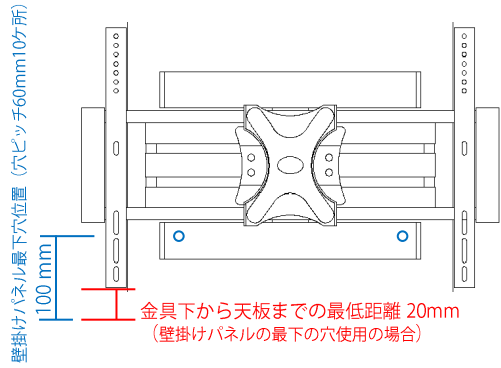

180サイドボード

サイズ：W1799D420H800
定価：¥384,560(税込)

Living table

130リビングテーブル

サイズ：W1300D600H380
定価：¥134,530(税込)

天板耐荷重 15kg

Option

壁掛けパネル typeD

サイズ：W441 D111 H737
定価：¥24,530(税込)

テレビ耐荷重 25kg

壁掛けムービングアーム

定価：¥69,410(税込)

オプション壁掛けムービングアームに対応するテレビの条件

壁掛けムービングアームに対応しているテレビかどうか下記の表でご確認ください。A・Bのいずれかなら取付け可能です。
 (VESA規格=モニターの裏に有るネジ穴の位置などを決め取付用サイズを統一している規格)

A: VESA規格対応で、下記の①と④に当てはまること。
 B: VESA規格以外で、下記の条件を全て満たしていること。

確認① テレビ背面の形状がフラットであること。

テレビ背面の形状に凹凸があり、
取付け金具と干渉する場合
取付けは出来ません。

確認② ビス穴の数が4ヶ所であること。

ビス穴の数が4ヶ所未満の
場合は取付け出来ません。

確認③ ビス穴の並び位置が垂直・水平に並んでいること。

ビス穴が垂直になっていないと取付け出来ません。

確認④ ビス穴の間隔(ピッチ)が範囲内であること。

ビス穴の間隔が対応範囲外だと取付け出来ません。

ムービングアーム詳細図

壁掛けムービングアーム

注) 引き出し制御のワイヤーを必ず取り付けてご使用してください。(壁掛けパネルに同梱)

禁止 危険ですのでテレビ以外の荷重を掛けないでください。落下や家具の転倒によるけが、破損の原因となることがあります。

注意 アームを伸ばしたままの状態で使用しないでください。また、伸ばす際の荷重により転倒するおそれがありますので十分注意してご使用ください。

※ムービングアーム自体の横幅は720mmです。36型以下のテレビを取り付ける場合、正面から金具が見えてしまう場合がありますが使用に問題はありません。
 ※TV壁掛け金具は、テレビメーカーや機種によって、取り付けできない場合や取り付け方が異なる場合がございますのであらかじめご了承ください。
 ※ご使用になるテレビの機種によっては、対応のユニット用アタッチメントが別途必要になる場合がございますのでご注意ください、ご確認をお願いします。
 ※事前に確認いただいた上で、商品をご購入ください。※各テレビの取り付け対応の可否は、別紙にてお客様にて確認をお願いいたします。(問い合わせ不可)