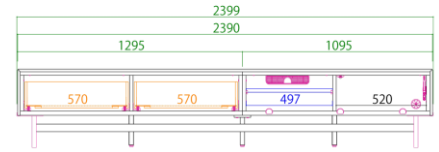

＼和モダンテイストにも／

180AVローボード

サイズ：W1799D440H450
定価：¥286,000(税込)

天板耐荷重 50kg
Best TV size
49~55v型

200AVローボード

サイズ：W1999D440H450
定価：¥303,380(税込)

天板耐荷重 50kg
Best TV size
55v~65v型

220AVローボード

サイズ：W2199D440H450
定価：¥324,060(税込)

天板耐荷重 50kg
Best TV size
65v~75v型

240AVローボード

サイズ：W2399D440H450
定価：¥342,650(税込)
(梱包数・3個口)

天板耐荷重 50kg
Best TV size
75v~85v型

Sideboard

150サイドボード

サイズ：W1499D420H800
定価：¥369,380(税込)

180サイドボード

サイズ：W1799D420H800
定価：¥384,560(税込)

Living table

130リビングテーブル

サイズ：W1300D600H380
定価：¥134,530(税込)

天板耐荷重 15kg

Option

壁掛けパネル typeD