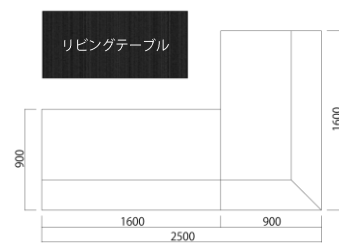

130リビングテーブル/OK-VN

130リビングテーブル/WN

天板・側板/MDF・オーク無垢材
本体/プリント紙化粧繊維板

上質さを引き立てるなぐり加工

側板(片面)にはオーク無垢材をふんだんに使い、さらに手間ひまのかかるなぐり加工を施すことでムラのある塗装との対比も相まり上質な空間を演出します。

サッと仕舞える棚収納

来客や食事の際など、天板下には前後どちらからでもサッと仕舞えるオープン棚収納を設けています。奥行が深い部分にはA4サイズが収まるように設計し、浅い部分には小物やティッシュケースなどが入るよう収納物の大きさに合わせて収納していただけます。

使いやすいサイズ感

カウチソファの一般的なサイズ(W2500前後)に収まりやすいサイズ感に設定しました。

ムラのある塗装の注意点

こちらの塗装は、塗料をポタポタとあえて落とししたり、刷毛を使ったり、錆びを表現する茶色を入れたり、何度も塗り重ねることであえて均一ではない塗装ムラを出しています。職人による手作業の為、ご理解いただきますようお願いいたします。照明や直射日光の当たり方によっても色味や見え方は異なります。また、印刷物につき実際の商品と色が異なる場合がありますのでご了承ください。