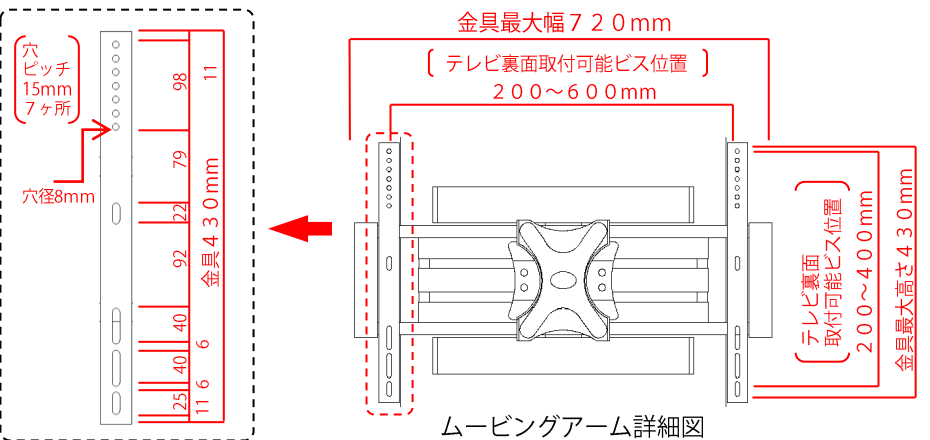

180サイドボード

サイズ：W1799D420H800
定価：¥384,560(税込)

Living table

130リビングテーブル

サイズ：W1300D600H380
定価：¥134,530(税込)

天板耐荷重 15kg

Option

壁掛けパネル typeD

サイズ：W441 D111 H737
定価：¥24,530(税込)

テレビ耐荷重 25kg

壁掛けムービングアーム

定価：¥69,410(税込)

オプション壁掛けムービングアームに対応するテレビの条件

壁掛けムービングアームに対応しているテレビかどうか下記の表でご確認ください。A・Bのいずれかなら取付け可能です。
 (VESA規格=モニターの裏に有るネジ穴の位置などを決め取付用サイズを統一している規格)

A: VESA規格対応で、下記の①と④に当てはまること。
 B: VESA規格以外で、下記の条件を全て満たしていること。

確認① テレビ背面の形状がフラットであること。

テレビ背面の形状に凹凸があり、
取付け金具と干渉する場合
取付けは出来ません。

確認② ビス穴の数が4ヶ所であること。

ビス穴の数が4ヶ所未満の
場合は取付け出来ません。

確認③ ビス穴の並び位置が垂直・水平に並んでいること。

ビス穴が垂直になっていないと取付け出来ません。

確認④ ビス穴の間隔(ピッチ)が範囲内であること。

ビス穴の間隔が対応範囲外だと取付け出来ません。

ムービングアーム詳細図

壁掛けムービングアーム

注) 引き出し制御のワイヤーを必ず取り付けてご使用してください。(壁掛けパネルに同梱)

禁止 危険ですのでテレビ以外の荷重を掛けないでください。落下や家具の転倒によるけが、破損の原因となることがあります。

注意 アームを伸ばしたままの状態で使用しないでください。また、伸ばす際の荷重により転倒するおそれがありますので十分注意してご使用ください。

※ムービングアーム自体の横幅は720mmです。36型以下のテレビを取り付ける場合、正面から金具が見えてしまう場合がありますが使用に問題はありません。
 ※TV壁掛け金具は、テレビメーカーや機種によって、取り付けできない場合や取り付け方が異なる場合がございますのであらかじめご了承ください。
 ※ご使用になるテレビの機種によっては、対応のユニット用アタッチメントが別途必要になる場合がございますのでご注意ください、ご確認をお願いします。
 ※事前に確認いただいた上で、商品をご購入ください。※各テレビの取り付け対応の可否は、別紙にてお客様にて確認をお願いいたします。(問い合わせ不可)