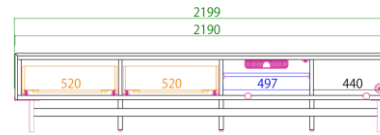

＼和モダンテイストにも／

180AVローボード

サイズ：W1799D440H450
定価：¥286,000(税込)

天板耐荷重 50kg
Best TV size
49~55v型

200AVローボード

サイズ：W1999D440H450
定価：¥303,380(税込)

天板耐荷重 50kg
Best TV size
55v~65v型

220AVローボード

サイズ：W2199D440H450
定価：¥324,060(税込)

天板耐荷重 50kg
Best TV size
65v~75v型

240AVローボード

サイズ：W2399D440H450
定価：¥342,650(税込)
(梱包数・3個口)

天板耐荷重 50kg
Best TV size
75v~85v型

Sideboard

150サイドボード

サイズ：W1499D420H800
定価：¥369,380(税込)

180サイドボード

サイズ：W1799D420H800
定価：¥384,560(税込)

Living table

130リビングテーブル

サイズ：W1300D600H380
定価：¥134,530(税込)

天板耐荷重 15kg

Option

壁掛けパネル typeD