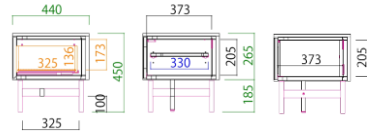

＼和モダンテイストにも／

180AVローボード

サイズ：W1799D440H450
定価：¥286,000(税込)

天板耐荷重 50kg
Best TV size
49~55v型

200AVローボード

サイズ：W1999D440H450
定価：¥303,380(税込)

天板耐荷重 50kg
Best TV size
55v~65v型

220AVローボード

サイズ：W2199D440H450
定価：¥324,060(税込)

天板耐荷重 50kg
Best TV size
65v~75v型

240AVローボード

サイズ：W2399D440H450
定価：¥342,650(税込)
(梱包数・3個口)

天板耐荷重 50kg
Best TV size
75v~85v型

Sideboard

150サイドボード

サイズ：W1499D420H800
定価：¥369,380(税込)

180サイドボード

サイズ：W1799D420H800
定価：¥384,560(税込)

Living table

130リビングテーブル

サイズ：W1300D600H380
定価：¥134,530(税込)

天板耐荷重 15kg

Option

壁掛けパネル typeD