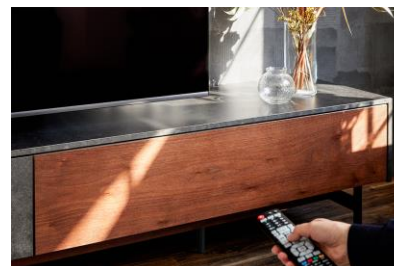

オプションの壁掛けパネルと壁掛けムービングアームを使うことで工事することなく壁掛けテレビにできます。また、左右に振ることで画面を見やすい位置に可動できます。

リビング収納に便利な多彩な収納機能・形態

少しでもリビング収納を増やせるよう、引出収納に加え、扉内はAV機器類が仕舞える可動棚板収納とルーターやゲーム機器を置き、配線だまりとしても便利なオープン収納を設けています。ソフトクローズ機能付き引出レールやソフトダウン機能付きステーを採用し、使い勝手の良さを追求しています。

扉を閉めたままリモコン操作可

一見リモコン操作ができないように見える扉はガラスに突板を貼った特殊仕様。扉を閉めたままでもリモコン操作が可能なので、ストレスフリーかつ内部を隠せる仕様です。

テレビ転倒抑制ネジを付属

テレビを置いてご覧いただく方向けに、テレビに付属しているバンドを固定するためのネジを付属しています。ローボード背面に固定用の金具穴を設けています。
 (お持ちのテレビが対応しているかは各メーカーにお問合せください)