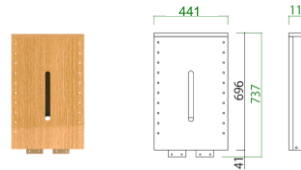

180サイドボード

サイズ：W1799D420H800
定価：¥384,560(税込)

Living table

130リビングテーブル

サイズ：W1300D600H380
定価：¥134,530(税込)

天板耐荷重 15kg

Option

壁掛けパネル typeD

サイズ：W441 D111 H737
定価：¥24,530(税込)

テレビ耐荷重 25kg

壁掛けムービングアーム

定価：¥69,410(税込)

オプション壁掛けムービングアームに対応するテレビの条件

壁掛けムービングアームに対応しているテレビかどうか下記の表でご確認ください。A・Bのいずれかなら取付け可能です。
 (VESA規格=モニターの裏に有るネジ穴の位置などを決め取付用サイズを統一している規格)

A: VESA規格対応で、下記の①と④に当てはまること。
 B: VESA規格以外で、下記の条件を全て満たしていること。