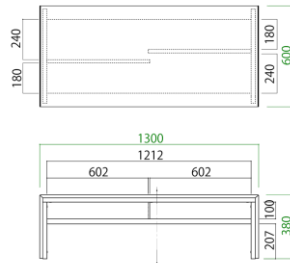

サイズ：W2199D440H450
定価：¥324,060(税込)

天板耐荷重 50kg
Best TV size
65v~75v型

240AVローボード

サイズ：W2399D440H450
定価：¥342,650(税込)
(梱包数・3個口)

天板耐荷重 50kg
Best TV size
75v~85v型

Sideboard

150サイドボード

サイズ：W1499D420H800
定価：¥369,380(税込)

180サイドボード

サイズ：W1799D420H800
定価：¥384,560(税込)

Living table

130リビングテーブル

サイズ：W1300D600H380
定価：¥134,530(税込)

天板耐荷重 15kg

Option

壁掛けパネル typeD

サイズ：W441 D111 H737
定価：¥24,530(税込)

テレビ耐荷重 25kg

壁掛けムービングアーム

定価：¥69,410(税込)

オプション壁掛けムービングアームに対応するテレビの条件

壁掛けムービングアームに対応しているテレビかどうか下記の表でご確認ください。A・Bのいずれかなら取付け可能です。
 (VESA規格=モニターの裏に有るネジ穴の位置などを決め取付用サイズを統一している規格)

A: VESA規格対応で、下記の①と④に当てはまること。
 B: VESA規格以外で、下記の条件を全て満たしていること。