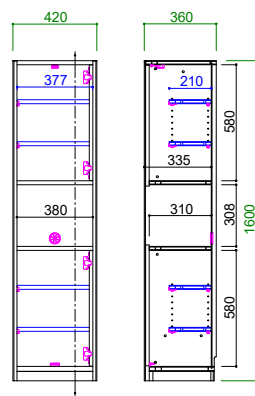

140AVハイボード 天板耐荷重 80kg

- ・置き型TV最大55V
- ・壁掛けTV最大55Vまで設置可能
- ※大きさは目安。一部TVを除く
- ・LED照明付き

160AVハイボード 天板耐荷重 80kg

- ・置き型TV最大65V
- ・壁掛けTV最大65Vまで設置可能
- ※大きさは目安。一部TVを除く
- ・LED照明付き

180AVハイボード 天板耐荷重 80kg

- ・置き型TV最大75V
- ・壁掛けTV最大65Vまで設置可能
- ※大きさは目安。一部TVを除く
- ・LED照明付き

AVハイボード 断面図

42キャビネット A断面図

42キャビネット A

- ・耐震ラッチ付き

42キャビネット B断面図

42キャビネット B

- ・耐震ラッチ付き

42キュリオケース断面図