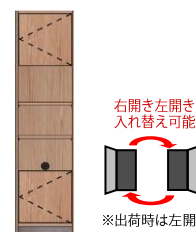

WN・180AVハイボード/42キャビネットA/42キャビネットB/42キュリオケース

140A Vハイボード

サイズ: W1400 D450 H1600
希望小売価格: ¥165,000 (税込)

160A Vハイボード

サイズ: W1600 D450 H1600
希望小売価格: ¥172,000 (税込)

180A Vハイボード

サイズ: W1800 D450 H1600
希望小売価格: ¥179,000 (税込)