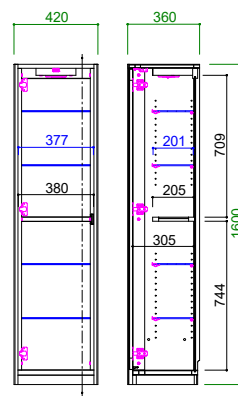

AVハイボード 断面図

42キャビネット A断面図

42キャビネット A

- ・耐震ラッチ付き

42キャビネット B断面図

42キャビネット B

- ・耐震ラッチ付き

42キュリオケース断面図