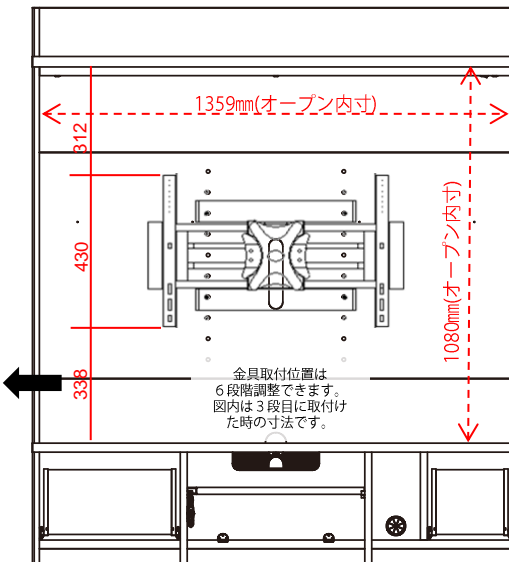

オプション壁掛けムービングアームに対応するテレビの条件

壁掛けムービングアームに対応しているテレビかどうか下記の表でご確認ください。
 上記サイズで壁掛対応のテレビであること、A・Bのいずれかから取付け可能です。
 (VESA規格=モニタの裏に有るネジ穴の位置などを決め、取付用サイズを統一している規格)

A: VESA規格対応で、下記の①と④に当てはまること。
B: VESA規格以外で、下記の条件を全て満たしていること。

<p>確認① テレビ背面の形状がフラットであること。</p> <p>テレビ背面の形状に凹凸があり、取付け金具と干渉する場合取付けは出来ません。</p> 	<p>確認② ビス穴の数が4ヶ所であること。</p> <p>ビス穴の数が4ヶ所未満の場合は取付け出来ません。</p> 
<p>確認③ ビス穴の並び位置が垂直・水平に並んでいること。</p> <p>ビス穴が垂直になっていないと取付け出来ません。</p> 	<p>確認④ ビス穴の間隔(ピッチ)が範囲内であること。</p> <p>ビス穴の間隔が対応範囲外だと取付け出来ません。</p> <p>範囲内 横: 200mm~600mm 縦: 200mm~400mmまで ※縦ピッチ200の場合、 M8以上のボルトは取付け出来ません。</p> 

壁掛けムービングアーム
 耐荷重: 50kg

禁止

危険ですのでテレビ以外の荷重を掛けないでください。落下や家具の転倒によるけが、破損の原因となることがあります。

注意

アームを伸ばしたままの状態で使用しないでください。また、伸ばす際の荷重により転倒するおそれがありますので十分注意してご使用ください。

- 1 段目: 458mm
- 2 段目: 398mm
- 3 段目: 338mm
- 4 段目: 278mm
- 5 段目: 218mm
- 6 段目: 158mm

金具取付位置は6段階調整できます。図内は3段階目に取り付けた時の寸法です。

※ムービングアーム自体の横幅は720mmです。36型以下のテレビを取り付ける場合、正面から金具が見えてしまう場合がありますが使用に問題はありません。
 ※TV壁掛け金具は、テレビメーカーや機種によって、取り付けできない場合や取り付け方が異なる場合がございますのであらかじめご了承ください。
 ※ご使用になるテレビの機種によっては、対応のユニット用アタッチメントが別途必要になる場合がございますのでご注意ください、ご確認をお願いします。
 ※事前に確認いただいた上で、商品をご購入ください。
 ※各テレビの取り付け対応の可否は、お客様にて確認をお願いいたします。(問い合わせ不可)