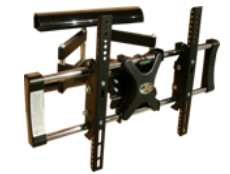

オプション壁掛けムービングアームに対応するテレビの条件

壁掛けムービングアームに対応しているテレビかどうか下記の表でご確認ください。
上記サイズで壁掛対応のテレビであること、A・Bのいずれかから取付け可能です。
(VESA規格=モニタの裏に有るネジ穴の位置などを決め、取付用サイズを統一している規格)

A: VESA規格対応で、下記の①と④に当てはまること。
B: VESA規格以外で、下記の条件を全て満たしていること。

確認① テレビ背面の形状がフラットであること。 テレビ背面の形状に凹凸があり、取付け金具と干渉する場合取付けは出来ません。	確認② ビス穴の数が4ヶ所であること。 ビス穴の数が4ヶ所未満の場合は取付け出来ません。
確認③ ビス穴の並び位置が垂直・水平に並んでいること。 ビス穴が垂直になっていないと取付け出来ません。	確認④ ビス穴の間隔(ピッチ)が範囲内であること。 ビス穴の間隔が対応範囲外だと取付け出来ません。 範囲内 横: 200mm~600mm 縦: 200mm~400mmまで ※縦ピッチ200の場合、 M8以上のボルトは取付け出来ません。

壁掛けムービングアーム
耐荷重: 50kg

禁止

危険ですのでテレビ以外の荷重を掛けないでください。落下や家具の転倒によるけが、破損の原因となることがあります。

注意

アームを伸ばしたままの状態で使用しないでください。また、伸ばす際の荷重により転倒するおそれがありますので十分注意してご使用ください。