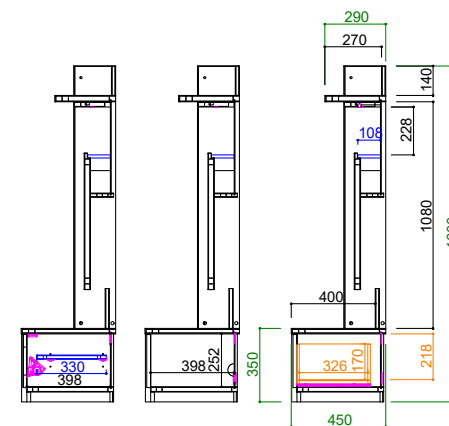

140AVハイボード 天板耐荷重 80kg

- ・置き型TV最大55V
- ・壁掛けTV最大55Vまで設置可能
- ※大きさは目安。一部TVを除く
- ・LED照明付き

160AVハイボード 天板耐荷重 80kg

- ・置き型TV最大65V
- ・壁掛けTV最大65Vまで設置可能
- ※大きさは目安。一部TVを除く
- ・LED照明付き

180AVハイボード 天板耐荷重 80kg

- ・置き型TV最大75V
- ・壁掛けTV最大65Vまで設置可能
- ※大きさは目安。一部TVを除く
- ・LED照明付き

AVハイボード 断面図

42キャビネット A断面図

42キャビネット A

- ・耐震ラッチ付き

42キャビネット B断面図

42キャビネット B

- ・耐震ラッチ付き

42キュリオケース断面図