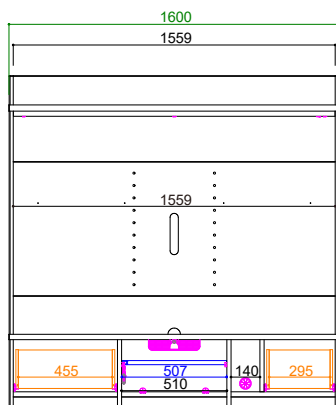

WN・180AVハイボード/42キャビネットA/42キャビネットB/42キュリオケース

140A Vハイボード

サイズ: W1400 D450 H1600
希望小売価格: ¥165,000 (税込)

160A Vハイボード

サイズ: W1600 D450 H1600
希望小売価格: ¥172,000 (税込)

180A Vハイボード

サイズ: W1800 D450 H1600
希望小売価格: ¥179,000 (税込)

右開き左開き
入れ替え可能

※出荷時は左開き

42キャビネットA

サイズ: W420 D360 H1600
希望小売価格: ¥58,000 (税込)

右開き左開き
入れ替え可能

※出荷時は右開き

42キャビネットB

サイズ: W420 D360 H1600
希望小売価格: ¥65,000 (税込)

右開き左開き
入れ替え可能

※出荷時は左開き

42キュリオケース

サイズ: W420 D360 H1600
希望小売価格: ¥89,000 (税込)

140A Vローボード

サイズ: W1400 D450 H350
希望小売価格: ¥78,000 (税込)

160A Vローボード

サイズ: W1600 D450 H350
希望小売価格: ¥83,000 (税込)

140AVハイボード 天板耐荷重 80kg

- ・置き型TV最大55V
- ・壁掛けTV最大55Vまで設置可能
- ※大きさは目安。一部TVを除く
- ・LED照明付き

160AVハイボード 天板耐荷重 80kg

- ・置き型TV最大65V
- ・壁掛けTV最大65Vまで設置可能
- ※大きさは目安。一部TVを除く
- ・LED照明付き

180AVハイボード 天板耐荷重 80kg

- ・置き型TV最大75V
- ・壁掛けTV最大65Vまで設置可能
- ※大きさは目安。一部TVを除く
- ・LED照明付き