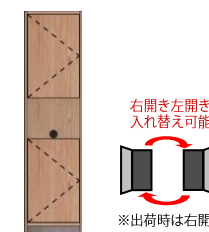

WN・180AVハイボード/42キャビネットA/42キャビネットB/42キュリオケース

140A Vハイボード

サイズ: W1400 D450 H1600
希望小売価格: ¥165,000 (税込)

160A Vハイボード

サイズ: W1600 D450 H1600
希望小売価格: ¥172,000 (税込)

180A Vハイボード

サイズ: W1800 D450 H1600
希望小売価格: ¥179,000 (税込)

右開き左開き
入れ替え可能

※出荷時は左開き

42キャビネットA

サイズ: W420 D360 H1600
希望小売価格: ¥58,000 (税込)

右開き左開き
入れ替え可能

※出荷時は右開き

42キャビネットB

サイズ: W420 D360 H1600
希望小売価格: ¥65,000 (税込)