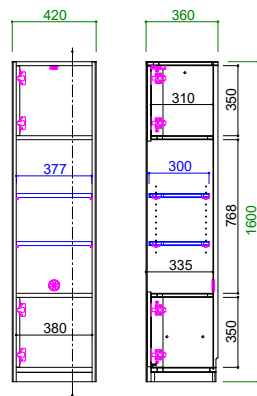

右開き左開き
入れ替え可能

※出荷時は左開き

42キャビネットA

サイズ: W420 D360 H1600
希望小売価格: ¥58,000 (税込)

右開き左開き
入れ替え可能

※出荷時は右開き

42キャビネットB

サイズ: W420 D360 H1600
希望小売価格: ¥65,000 (税込)

右開き左開き
入れ替え可能

※出荷時は左開き

42キュリオケース

サイズ: W420 D360 H1600
希望小売価格: ¥89,000 (税込)

140A Vローボード

サイズ: W1400 D450 H350
希望小売価格: ¥78,000 (税込)

160A Vローボード

サイズ: W1600 D450 H350
希望小売価格: ¥83,000 (税込)

140AVハイボード 天板耐荷重 80kg

- ・置き型TV最大55V
- ・壁掛けTV最大55Vまで設置可能
- ※大きさは目安。一部TVを除く
- ・LED照明付き

160AVハイボード 天板耐荷重 80kg

- ・置き型TV最大65V
- ・壁掛けTV最大65Vまで設置可能
- ※大きさは目安。一部TVを除く
- ・LED照明付き

180AVハイボード 天板耐荷重 80kg

- ・置き型TV最大75V
- ・壁掛けTV最大65Vまで設置可能
- ※大きさは目安。一部TVを除く
- ・LED照明付き

AVハイボード 断面図

42キャビネット A断面図

42キャビネット A

- ・耐震ラッチ付き

42キャビネット B断面図

42キャビネット B

- ・耐震ラッチ付き

42キュリオケース断面図