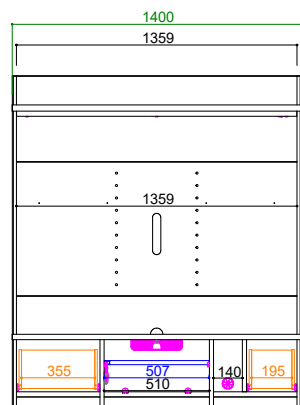

WN・180AVハイボード/42キャビネットA/42キャビネットB/42キュリオケース

140A Vハイボード

サイズ: W1400 D450 H1600
希望小売価格: ¥165,000 (税込)

160A Vハイボード

サイズ: W1600 D450 H1600
希望小売価格: ¥172,000 (税込)

180A Vハイボード

サイズ: W1800 D450 H1600
希望小売価格: ¥179,000 (税込)

右開き左開き
入れ替え可能

※出荷時は左開き

42キャビネットA

サイズ: W420 D360 H1600
希望小売価格: ¥58,000 (税込)

右開き左開き
入れ替え可能

※出荷時は右開き

42キャビネットB

サイズ: W420 D360 H1600
希望小売価格: ¥65,000 (税込)

右開き左開き
入れ替え可能

※出荷時は左開き

42キュリオケース

サイズ: W420 D360 H1600
希望小売価格: ¥89,000 (税込)

140A Vローボード

サイズ: W1400 D450 H350
希望小売価格: ¥78,000 (税込)

160A Vローボード

サイズ: W1600 D450 H350
希望小売価格: ¥83,000 (税込)

140AVハイボード 天板耐荷重 80kg

- ・置き型TV最大55V
- ・壁掛けTV最大55Vまで設置可能
- ※大きさは目安。一部TVを除く
- ・LED照明付き

160AVハイボード 天板耐荷重 80kg

- ・置き型TV最大65V
- ・壁掛けTV最大65Vまで設置可能
- ※大きさは目安。一部TVを除く
- ・LED照明付き

180AVハイボード 天板耐荷重 80kg

- ・置き型TV最大75V
- ・壁掛けTV最大65Vまで設置可能
- ※大きさは目安。一部TVを除く
- ・LED照明付き