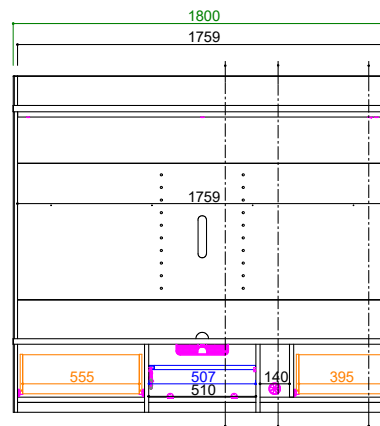

WN・180AVハイボード/42キャビネットA/42キャビネットB/42キュリオケース

140A Vハイボード

サイズ: W1400 D450 H1600
希望小売価格: ¥165,000 (税込)

160A Vハイボード

サイズ: W1600 D450 H1600
希望小売価格: ¥172,000 (税込)

180A Vハイボード

サイズ: W1800 D450 H1600
希望小売価格: ¥179,000 (税込)

右開き左開き
入れ替え可能

※出荷時は左開き

42キュリオケース

サイズ: W420 D360 H1600
希望小売価格: ¥89,000 (税込)

140A Vローボード

サイズ: W1400 D450 H350
希望小売価格: ¥78,000 (税込)

160A Vローボード

サイズ: W1600 D450 H350
希望小売価格: ¥83,000 (税込)

140AVハイボード 天板耐荷重 80kg

- ・置き型TV最大55V
- ・壁掛けTV最大55Vまで設置可能
- ※大きさは目安。一部TVを除く
- ・LED照明付き

160AVハイボード 天板耐荷重 80kg

- ・置き型TV最大65V
- ・壁掛けTV最大65Vまで設置可能
- ※大きさは目安。一部TVを除く
- ・LED照明付き

180AVハイボード 天板耐荷重 80kg

- ・置き型TV最大75V
- ・壁掛けTV最大65Vまで設置可能
- ※大きさは目安。一部TVを除く
- ・LED照明付き