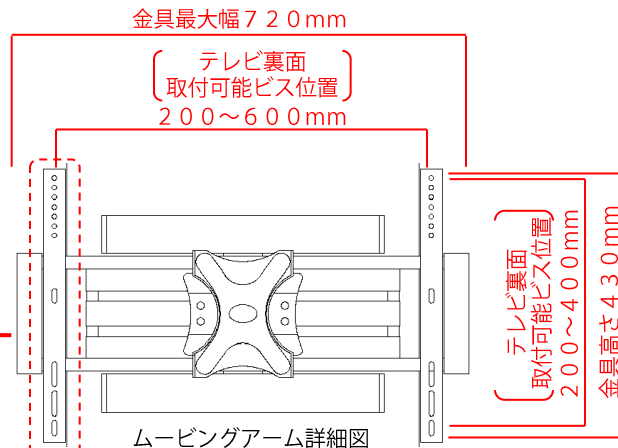

オプション壁掛けムービングアームに対応するテレビの条件

壁掛けムービングアームに対応しているテレビかどうか下記の表でご確認ください。
 上記サイズで壁掛対応のテレビであること、A・Bのいずれかから取付け可能です。
 (VESA規格=モニタの裏に有るネジ穴の位置などを決め、取付用サイズを統一している規格)

A: VESA規格対応で、下記の①と④に当てはまること。
B: VESA規格以外で、下記の条件を全て満たしていること。

<p>確認① テレビ背面の形状がフラットであること。</p> <p>テレビ背面の形状に凹凸があり、取付け金具と干渉する場合取付けは出来ません。</p> 	<p>確認② ビス穴の数が4ヶ所であること。</p> <p>ビス穴の数が4ヶ所未満の場合は取付け出来ません。</p> 
<p>確認③ ビス穴の並び位置が垂直・水平に並んでいること。</p> <p>ビス穴が垂直になっていないと取付け出来ません。</p> 	<p>確認④ ビス穴の間隔(ピッチ)が範囲内であること。</p> <p>ビス穴の間隔が対応範囲外だと取付け出来ません。</p> <p>範囲内 横: 200mm~600mm 縦: 200mm~400mmまで ※縦ピッチ200の場合、 M8以上のボルトは取付け出来ません。</p> 

壁掛けムービングアーム
 耐荷重: 50kg

禁止

危険ですのでテレビ以外の荷重を掛けないでください。落下や家具の転倒によるけが、破損の原因となることがあります。

注意

アームを伸ばしたままの状態で使用しないでください。また、伸ばす際の荷重により転倒するおそれがありますので十分注意してご使用ください。

- 1 段目: 458mm
- 2 段目: 398mm
- 3 段目: 338mm
- 4 段目: 278mm
- 5 段目: 218mm
- 6 段目: 158mm

金具取付位置は6段階調整できます。図内は3段階目に取り付けた時の寸法です。

※ムービングアーム自体の横幅は720mmです。36型以下のテレビを取り付ける場合、正面から金具が見えてしまう場合がありますが使用に問題はありません。
 ※TV壁掛け金具は、テレビメーカーや機種によって、取り付けできない場合や取り付け方が異なる場合がございますのであらかじめご了承ください。
 ※ご使用になるテレビの機種によっては、対応のユニット用アタッチメントが別途必要になる場合がございますのでご注意ください、ご確認をお願いします。
 ※事前に確認いただいた上で、商品をご購入ください。
 ※各テレビの取り付け対応の可否は、お客様にて確認をお願いいたします。(問い合わせ不可)