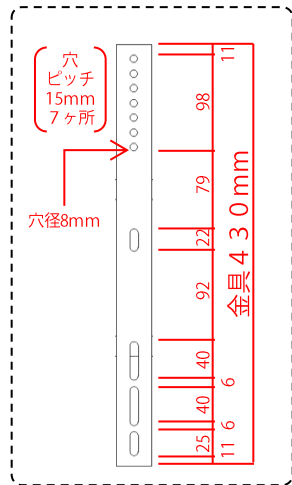

オプション壁掛けムービングアームに対応するテレビの条件

壁掛けムービングアームに対応しているテレビかどうか下記の表でご確認ください。
 上記サイズで壁掛対応のテレビであること、A・Bのいずれかから取付け可能です。
 (VESA規格=モニタの裏に有るネジ穴の位置などを決め、取付用サイズを統一している規格)

A: VESA規格対応で、下記の①と④に当てはまること。
B: VESA規格以外で、下記の条件を全て満たしていること。

<p>確認① テレビ背面の形状がフラットであること。</p> <p>テレビ背面の形状に凹凸があり、取付け金具と干渉する場合取付けは出来ません。</p> 	<p>確認② ビス穴の数が4ヶ所であること。</p> <p>ビス穴の数が4ヶ所未満の場合は取付け出来ません。</p> 
<p>確認③ ビス穴の並び位置が垂直・水平に並んでいること。</p> <p>ビス穴が垂直になっていないと取付け出来ません。</p> 	<p>確認④ ビス穴の間隔(ピッチ)が範囲内であること。</p> <p>ビス穴の間隔が対応範囲外だと取付け出来ません。</p> <p>範囲内 横: 200mm~600mm 縦: 200mm~400mmまで ※縦ピッチ200の場合、 M8以上のボルトは取付け出来ません。</p> 

壁掛けムービングアーム
 耐荷重: 50kg

禁止

危険ですのでテレビ以外の荷重を掛けないでください。落下や家具の転倒によるけが、破損の原因となることがあります。

注意

アームを伸ばしたままの状態で使用しないでください。また、伸ばす際の荷重により転倒するおそれがありますので十分注意してご使用ください。

- 1 段目: 458mm
- 2 段目: 398mm
- 3 段目: 338mm
- 4 段目: 278mm
- 5 段目: 218mm
- 6 段目: 158mm

金具取付位置は6段階調整できます。図内は3段階目に取り付けた時の寸法です。

※ムービングアーム自体の横幅は720mmです。36型以下のテレビを取り付ける場合、正面から金具が見えてしまう場合がありますが使用に問題はありません。
 ※TV壁掛け金具は、テレビメーカーや機種によって、取り付けできない場合や取り付け方が異なる場合がございますのであらかじめご了承ください。
 ※ご使用になるテレビの機種によっては、対応のユニット用アタッチメントが別途必要になる場合がございますのでご注意ください、ご確認をお願いします。
 ※事前に確認いただいた上で、商品をご購入ください。
 ※各テレビの取り付け対応の可否は、お客様にて確認をお願いいたします。(問い合わせ不可)