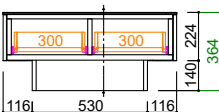

オークヴィンテージナチュラル(OK-VN)  
×  
マーブルブラック

オークブラック(OK-BK)  
×  
マーブルブラック

オークホワイト(OK-WH)  
×  
マーブルホワイト

Item list & size

【表示寸法】 外形寸法 内部寸法 棚板寸法 引出し内寸 金具類

80リビングテーブル

天板耐荷重 15kg

120リビングテーブル