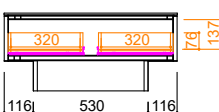

天然木を使用した商品の注意点

オークには「虎斑」と呼ばれる細胞組織があります。木材用語では放射組織と呼ばれ、細胞全体の5~20%を占め立ち木のときは養分貯蔵の役割を担っていた細胞です。言葉の通り中心部分から年輪を横断するように放射状に広がっています。この放射組織は縦に伸びる繊維方向と直角に交わり、細胞の種類が異なるため、木材を製品に加工した場合必ず材面に模様が見れます。天然木特有の風合いの為、ご理解いただきますようお願いいたします。

Meuble 商品在庫表 毎週木曜更新 QRコードからご覧いただけます。