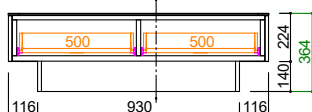

天然木を使用した商品の注意点

オークには「虎斑」と呼ばれる細胞組織があります。木材用語では放射組織と呼ばれ、細胞全体の5~20%を占め立ち木のときは養分貯蔵の役割を担っていた細胞です。言葉の通り中心部分から年輪を横断するように放射状に広がっています。この放射組織は縦に伸びる繊維方向と直角に交わり、細胞の種類が異なるため、木材を製品に加工した場合必ず材面に模様が見れます。天然木特有の風合いの為、ご理解いただきますようお願いいたします。

Meuble 商品在庫表 毎週木曜更新 QRコードからご覧いただけます。