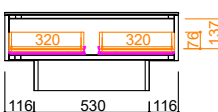

オークヴィンテージナチュラル(OK-VN)  
×  
マーブルブラック

オークブラック(OK-BK)  
×  
マーブルブラック

オークホワイト(OK-WH)  
×  
マーブルホワイト

Item list & size

【表示寸法】 外形寸法 内部寸法 棚板寸法 引出し内寸 金具類

80リビングテーブル

天板耐荷重 15kg

120リビングテーブル