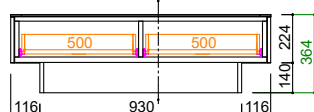

天然木を使用した商品の注意点

オークには「虎斑」と呼ばれる細胞組織があります。木材用語では放射組織と呼ばれ、細胞全体の5~20%を占め立ち木のときは養分貯蔵の役割を担っていた細胞です。言葉の通り中心部分から年輪を横断するように放射状に広がっています。この放射組織は縦に伸びる繊維方向と直角に交わり、細胞の種類が異なるため、木材を製品に加工した場合必ず材面に模様が見れます。天然木特有の風合いの為、ご理解いただきますようお願いいたします。