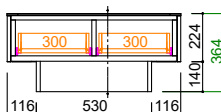

オークヴィンテージナチュラル(OK-VN)  
×  
マーブルブラック

オークブラック(OK-BK)  
×  
マーブルブラック

オークホワイト(OK-WH)  
×  
マーブルホワイト

Item list & size

【表示寸法】 外形寸法 内部寸法 棚板寸法 引出し内寸 金具類

80リビングテーブル

天板耐荷重 15kg

120リビングテーブル