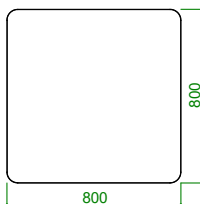

オークヴィンテージナチュラル(OK-VN)  
×  
マーブルブラック

オークブラック(OK-BK)  
×  
マーブルブラック

オークホワイト(OK-WH)  
×  
マーブルホワイト

Item list & size

【表示寸法】 外形寸法 内部寸法 棚板寸法 引出し内寸 金具類

80リビングテーブル

天板耐荷重 15kg

120リビングテーブル