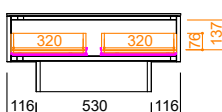

オークヴィンテージナチュラル(OK-VN)  
×  
マーブルブラック

オークブラック(OK-BK)  
×  
マーブルブラック

オークホワイト(OK-WH)  
×  
マーブルホワイト

Item list & size

【表示寸法】 外形寸法 内部寸法 棚板寸法 引出し内寸 金具類

80リビングテーブル

天板耐荷重 15kg

120リビングテーブル