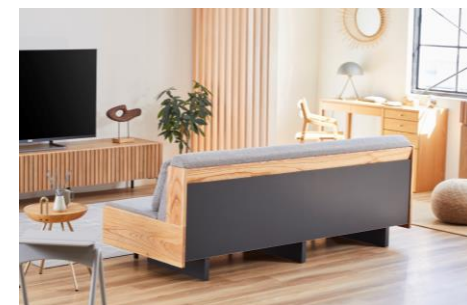

空間にメリハリを

背面が黒いことで空間を引き締め、メリハリを出すことができます。また、重厚感のある印象でインテリアのアクセントにもなります。