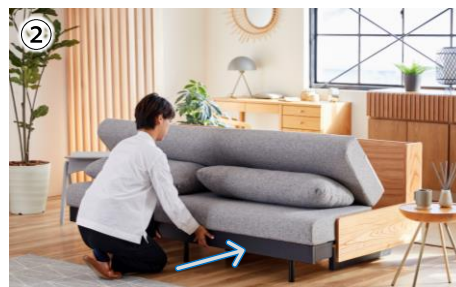

② 座面下のフレーム中央部分をつかんで止まるまで奥へ押し込みます。