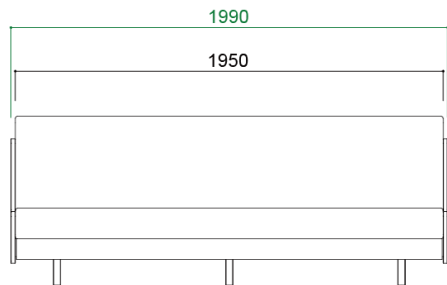

空間にメリハリを

背面が黒いことで空間を引き締め、メリハリを出すことができます。また、重厚感のある印象でインテリアのアクセントにもなります。

front

side

back

天然木を使用した商品の注意点

センダンはとても豊かな表情をしており、繊維方向の木目と直交した方向に現れる「縮歪(ちぢみもく)」という波状に縮んでしわが寄ったような模様が現れることがあります。

また天然素材を無駄なく使用している為、一台一台違う木目の商品が出来ます。