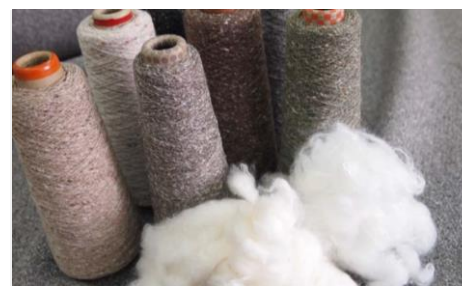

リサイクル糸を使用した特紡糸のファブリック

使用されないまま廃棄される繊維原料や織物工場が発生する糸くず、布地を集めて反毛(綿にほぐしなおすこと)をした原料で作られた地球にやさしいリサイクル糸の生地を使用しています。また、撚りが甘くふわっとしたボリューム感があるのが特徴です。