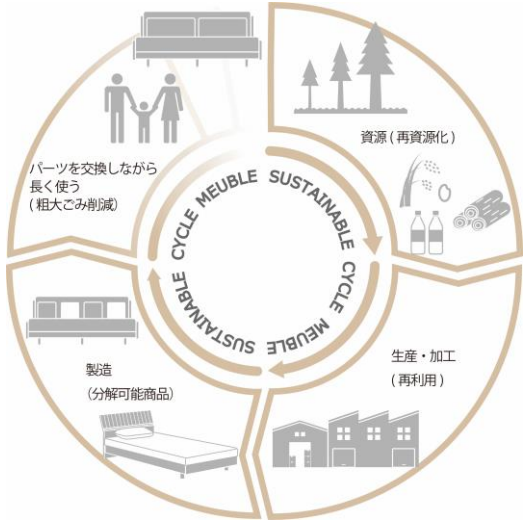

Grow

- グロー -

「ごろ寝ソファ」にサステイナブルモデルが登場

国産の早生広葉樹であるセンダン、バイオマス度50%以上のウレタンフォーム、リサイクル糸を使用した特紡糸の生地、お米由来の樹脂を使ったライスウェーブを初めて商品に使用し環境問題に配慮した商品です。

- サイズ：W1990 D1160/SD1020 H650/SH365 (伸長時)
 W1990 D820/SD565 H750/SH365 (伸縮時)
- 本体：センダン材・積層合板・プリント紙化粧繊維板
 地：アクリル40% コットン35% ポリエステル25%
- 座面クッション中材：ライスウェーブ(ポリエチレン90% 非食用米10%)・
 ウレタンフォーム(バイオマス度50%以上)
- ピロークッション中材：ポリエステル樹脂綿・ライスウェーブ(ポリエチレン90% 非食用米10%)
- 定 価：¥448,470 (税込)

2022.12.21

成長の早い国産広葉樹「センダン」

杉やヒノキなどの針葉樹より2~3倍ほど早く成長し伐採できるため、林業の活性化につながります。センダン1本当たりの炭素量は杉やヒノキに比べ、約6倍高くなります。センダンを植樹し活用することで地球温暖化の進行を抑える役割も担っています。また、ケヤキの代用に使用されるほど木目が綺麗で迫力があるのが特徴です。

バイオマス度50%以上
ECOLOCEL
BEH