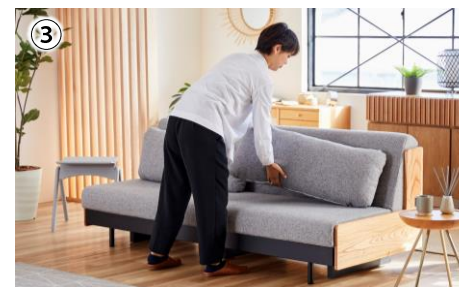

③ 背もたれを起しピロークッションを並べれば完了です。