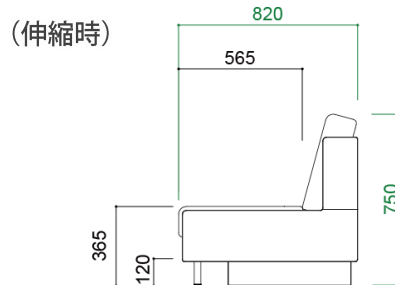

天然木を使用した商品の注意点

センダンはとても豊かな表情をしており、繊維方向の木目と直交した方向に現れる「縮歪(ちぢみもく)」という波状に縮んでしわが寄ったような模様が現れることがあります。

また天然素材を無駄なく使用している為、一台一台違う木目の商品が出来ます。

ご理解いただきますようお願いいたします。