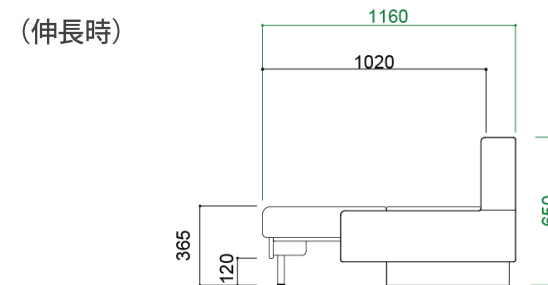

天然木を使用した商品の注意点

センダンはとても豊かな表情をしており、繊維方向の木目と直交した方向に現れる「縮歪(ちぢみもく)」という波状に縮んでしわが寄ったような模様が現れることがあります。

また天然素材を無駄なく使用している為、一台一台違う木目の商品が出来ます。

ご理解いただきますようお願いいたします。