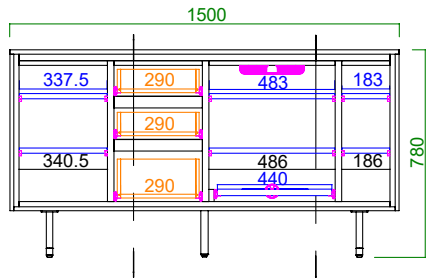

150サイドボード 天板耐荷重 50kg

サイズ : W 1500 D 440 H 780
定価 : ¥169,620 (税込)

180サイドボード 天板耐荷重 50kg

サイズ : W 1800 D 440 H 780
定価 : ¥181,060 (税込)

210AVローボード/ネイビー

大きめ設計 AVボードの天板奥行は、46.5cmと大きめに設けています。近代大型化しているテレビも余裕をもって置くことができます。

抜群の収納力 細かい収納を多く設けているので、テレビ周辺機器や使用頻度が高いものもスッキリ収納可能。

AVボードの高さは、ダイニングからテレビを見る際にソファの背もたれでテレビの画面が隠れないように、通常より10~15cm高めにしています。

サイドボード

150サイドボード/ライトグレー

大理石調

本体は深みのある単色、天板は大理石調に仕上げ、近代的デザインに仕上げました。

テレビを設置できるように、天板の奥行は44cm設けています。ダイニングでの使用も可能です。

スチール脚

足元は華やかなゴールドで高級感をプラス。高めの脚で、本体下のお手入れを楽に行えます。

細かな収納スペースと、抜群の収納力は日常使いの主役になります。

内装には、配線孔を設けプリンターなどの電子機器を収納できるように、スライドレール付き棚板を設置しています。

180 AVローボード

AVローボード 断面図

210 AVローボード

サイドボード 断面図

150 サイドボード

180 サイドボード