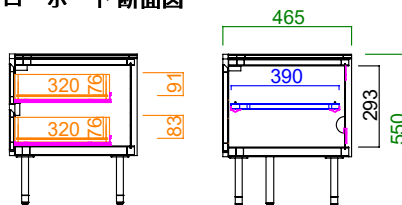

150サイドボード 天板耐荷重 50kg

サイズ : W 1500 D 440 H 780
定価 : ¥169,620 (税込)

180サイドボード 天板耐荷重 50kg

サイズ : W 1800 D 440 H 780
定価 : ¥181,060 (税込)

210AVローボード/ネイビー

大きめ設計 AVボードの天板奥行は、46.5cmと大きめに設けています。近代大型化しているテレビも余裕をもって置くことができます。

抜群の収納力 細かい収納を多く設けているので、テレビ周辺機器や使用頻度が高いものもスッキリ収納可能。

AVボードの高さは、ダイニングからテレビを見る際にソファの背もたれでテレビの画面が隠れないように、通常より10~15cm高めにしています。

サイドボード

150サイドボード/ライトグレー

大理石調

本体は深みのある単色、天板は大理石調に仕上げ、近代的デザインに仕上げました。

テレビを設置できるように、天板の奥行は44cm設けています。ダイニングでの使用も可能です。

スチール脚

足元は華やかなゴールドで高級感をプラス。高めの脚で、本体下のお手入れを楽に行えます。

細かな収納スペースと、抜群の収納力は日常使いの主役になります。

内装には、配線孔を設けプリンターなどの電子機器を収納できるように、スライドレール付き棚板を設置しています。

180 AVローボード

AVローボード 断面図

210 AVローボード

サイドボード 断面図

150 サイドボード

180 サイドボード