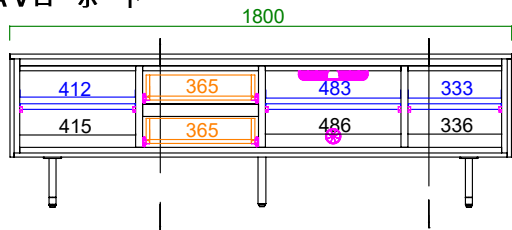

180 AVローボード