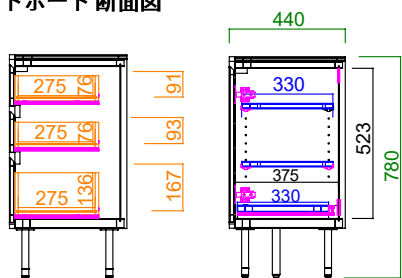

150サイドボード 天板耐荷重 50kg

サイズ : W 1500 D 440 H 780
定価 : ¥169,620 (税込)

180サイドボード 天板耐荷重 50kg

サイズ : W 1800 D 440 H 780
定価 : ¥181,060 (税込)

210AVローボード/ネイビー

大きめ設計 AVボードの天板奥行は、46.5cmと大きめに設けています。近代大型化しているテレビも余裕をもって置くことができます。

抜群の収納力 細かい収納を多く設けているので、テレビ周辺機器や使用頻度が高いものもスッキリ収納可能。

AVボードの高さは、ダイニングからテレビを見る際にソファの背もたれでテレビの画面が隠れないように、通常より10~15cm高めにしています。

サイドボード

150サイドボード/ライトグレー

大理石調

本体は深みのある単色、天板は大理石調に仕上げ、近代的デザインに仕上げました。

テレビを設置できるように、天板の奥行は44cm設けています。ダイニングでの使用も可能です。

スチール脚

足元は華やかなゴールドで高級感をプラス。高めの脚で、本体下のお手入れを楽に行えます。

細かな収納スペースと、抜群の収納力は日常使いの主役になります。

内装には、配線孔を設けプリンターなどの電子機器を収納できるように、スライドレール付き棚板を設置しています。

180 AVローボード

AVローボード 断面図

210 AVローボード

サイドボード 断面図

150 サイドボード

180 サイドボード