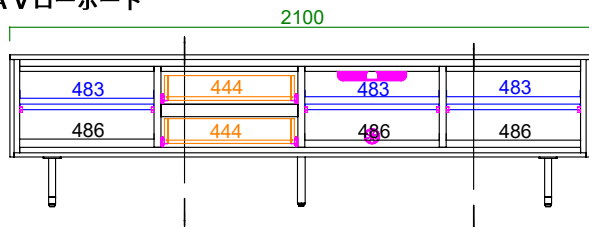

210 AVローボード