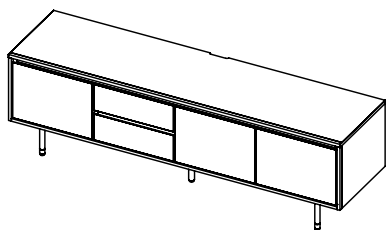

McVie

-マクヴィー-

YouTube

ネイビー

ライトグレー

2色展開

扉 / ポリエステル化粧合板
カウンター / 強化シート化粧繊維板
本体内部 / プリント紙化粧繊維板
本体外部 / ビーチ材・ポリエステル化粧合板

大理石調の天板を掛け合わせ現代的デザインボード

180AVローボード / ライトグレー・150サイドボード / ライトグレー

150サイドボード / ライトグレー

商品一覧 / Items List

180AVローボード 天板耐荷重 50kg

サイズ : W 1800 D 465 H 550
定価 : ¥148,500 (税込)

210AVローボード 天板耐荷重 50kg

サイズ : W 2100 D 465 H 550
定価 : ¥164,560 (税込)

150サイドボード 天板耐荷重 50kg

サイズ : W 1500 D 440 H 780
定価 : ¥169,620 (税込)

180サイドボード 天板耐荷重 50kg

サイズ : W 1800 D 440 H 780
定価 : ¥181,060 (税込)

210AVローボード/ネイビー

大きめ設計 AVボードの天板奥行は、46.5cmと大きめに設けています。近代大型化しているテレビも余裕をもって置くことができます。

抜群の収納力 細かい収納を多く設けているので、テレビ周辺機器や使用頻度が高いものもスッキリ収納可能。

AVボードの高さは、ダイニングからテレビを見る際にソファの背もたれでテレビの画面が隠れないように、通常より10~15cm高めにしています。

サイドボード

150サイドボード/ライトグレー

大理石調

本体は深みのある単色、天板は大理石調に仕上げ、近代的デザインに仕上げました。

テレビを設置できるように、天板の奥行は44cm設けています。ダイニングでの使用も可能です。