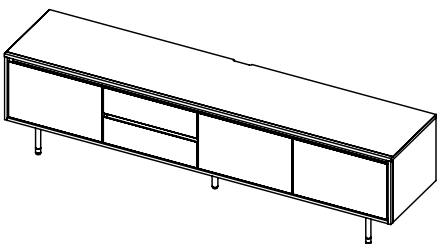

180AVローボード / ライトグレー・150サイドボード / ライトグレー

150サイドボード / ライトグレー

商品一覧 / Items List

180AVローボード 天板耐荷重 50kg

サイズ : W 1800 D 465 H 550
定価 : ¥148,500 (税込)

210AVローボード 天板耐荷重 50kg

サイズ : W 2100 D 465 H 550
定価 : ¥164,560 (税込)

150サイドボード 天板耐荷重 50kg

サイズ : W 1500 D 440 H 780
定価 : ¥169,620 (税込)

180サイドボード 天板耐荷重 50kg

サイズ : W 1800 D 440 H 780
定価 : ¥181,060 (税込)

210AVローボード/ネイビー

大きめ設計 AVボードの天板奥行は、46.5cmと大きめに設けています。近代大型化しているテレビも余裕をもって置くことができます。

抜群の収納力 細かい収納を多く設けているので、テレビ周辺機器や使用頻度が高いものもスッキリ収納可能。

AVボードの高さは、ダイニングからテレビを見る際にソファの背もたれでテレビの画面が隠れないように、通常より10~15cm高めにしています。

サイドボード

150サイドボード/ライトグレー

大理石調

本体は深みのある単色、天板は大理石調に仕上げ、近代的デザインに仕上げました。

テレビを設置できるように、天板の奥行は44cm設けています。ダイニングでの使用も可能です。