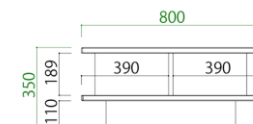

### 80リビングテーブル

天板耐荷重 15kg

サイズ：W800 D800 H350

定価：¥98,560(税込)

### 120リビングテーブル

天板耐荷重 15kg

サイズ：W1200 D800 H350

定価：¥132,440(税込)

【表示寸法】 外形寸法 内部寸法

(側面図)