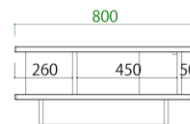

### 80リビングテーブル

天板耐荷重 15kg

サイズ：W800 D800 H350

定価：¥98,560(税込)

### 120リビングテーブル

天板耐荷重 15kg

サイズ：W1200 D800 H350

定価：¥132,440(税込)

【表示寸法】 外形寸法 内部寸法

(側面図)