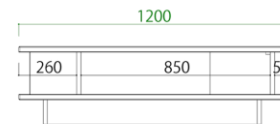

### 80リビングテーブル

天板耐荷重 15kg

サイズ：W800 D800 H350

定価：¥98,560(税込)

### 120リビングテーブル

天板耐荷重 15kg

サイズ：W1200 D800 H350

定価：¥132,440(税込)

【表示寸法】 外形寸法 内部寸法

(側面図)