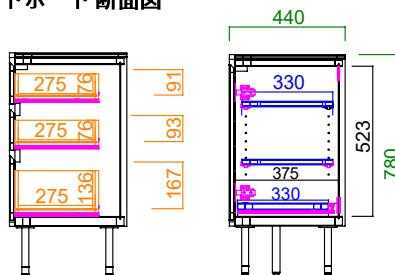

150サイドボード 天板耐荷重 50kg

サイズ : W 1500 D 440 H 780
希望小売価格 : ¥99,800 (税込)

180サイドボード 天板耐荷重 50kg

サイズ : W 1800 D 440 H 780
希望小売価格 : ¥108,000 (税込)

210AVローボード/ネイビー

大きめ設計 AVボードの天板奥行は、46.5cmと大きめに設けています。近代大型化しているテレビも余裕をもって置くことができます。

抜群の収納力 細かい収納を多く設けているので、テレビ周辺機器や使用頻度が高いものもスッキリ収納可能。

AVボードの高さは、ダイニングからテレビを見る際にソファの背もたれでテレビの画面が隠れないように、通常より10~15cm高めにしています。

サイドボード

150サイドボード/ライトグレー

大理石調

本体は深みのある単色、天板は大理石調に仕上げ、近代的デザインに仕上げました。

テレビを設置できるように、天板の奥行は44cm設けています。ダイニングでの使用も可能です。

スチール脚

足元は華やかなゴールドで高級感をプラス。高めの脚で、本体下のお手入れを楽に行えます。

細かな収納スペースと、抜群の収納力は日常使いの主役になります。

内装には、配線孔を設けプリンターなどの電子機器を収納できるように、スライドレール付き棚板を設置しています。

180 AVローボード

AVローボード 断面図

210 AVローボード

150 サイドボード

サイドボード 断面図

180 サイドボード

Meuble
商品在庫表
毎週木曜更新
QRコードから
ご覧いただけます。