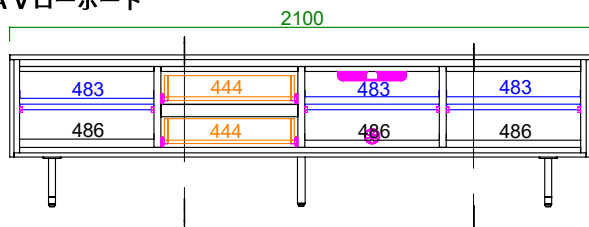

210 AVローボード