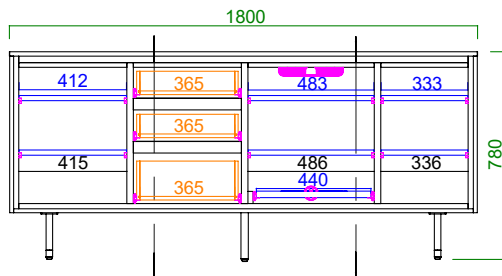

150サイドボード 天板耐荷重 50kg

サイズ : W 1500 D 440 H 780
希望小売価格 : ¥99,800 (税込)

180サイドボード 天板耐荷重 50kg

サイズ : W 1800 D 440 H 780
希望小売価格 : ¥108,000 (税込)

210AVローボード/ネイビー

大きめ設計 AVボードの天板奥行は、46.5cmと大きめに設けています。近代大型化しているテレビも余裕をもって置くことができます。

抜群の収納力 細かい収納を多く設けているので、テレビ周辺機器や使用頻度が高いものもスッキリ収納可能。

AVボードの高さは、ダイニングからテレビを見る際にソファの背もたれでテレビの画面が隠れないように、通常より10~15cm高めにしています。

サイドボード

150サイドボード/ライトグレー

大理石調

本体は深みのある単色、天板は大理石調に仕上げ、近代的デザインに仕上げました。

テレビを設置できるように、天板の奥行は44cm設けています。ダイニングでの使用も可能です。

スチール脚

足元は華やかなゴールドで高級感をプラス。高めの脚で、本体下のお手入れを楽に行えます。

細かな収納スペースと、抜群の収納力は日常使いの主役になります。

内装には、配線孔を設けプリンターなどの電子機器を収納できるように、スライドレール付き棚板を設置しています。

180 AVローボード

AVローボード 断面図

210 AVローボード

150 サイドボード

サイドボード 断面図

180 サイドボード

Meuble
商品在庫表
毎週木曜更新
QRコードから
ご覧いただけます。