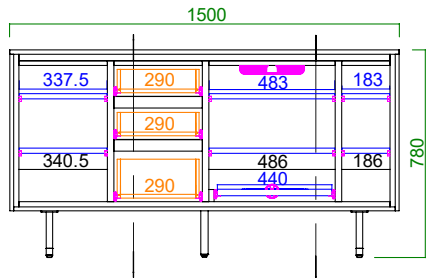

150サイドボード 天板耐荷重 50kg

サイズ : W 1500 D 440 H 780
希望小売価格 : ¥99,800 (税込)

180サイドボード 天板耐荷重 50kg

サイズ : W 1800 D 440 H 780
希望小売価格 : ¥108,000 (税込)

210AVローボード/ネイビー

大きめ設計 AVボードの天板奥行は、46.5cmと大きめに設けています。近代大型化しているテレビも余裕をもって置くことができます。

抜群の収納力 細かい収納を多く設けているので、テレビ周辺機器や使用頻度が高いものもスッキリ収納可能。

AVボードの高さは、ダイニングからテレビを見る際にソファの背もたれでテレビの画面が隠れないように、通常より10~15cm高めにしています。

サイドボード

150サイドボード/ライトグレー

大理石調

本体は深みのある単色、天板は大理石調に仕上げ、近代的デザインに仕上げました。

テレビを設置できるように、天板の奥行は44cm設けています。ダイニングでの使用も可能です。

スチール脚

足元は華やかなゴールドで高級感をプラス。高めの脚で、本体下のお手入れを楽に行えます。

細かな収納スペースと、抜群の収納力は日常使いの主役になります。

内装には、配線孔を設けプリンターなどの電子機器を収納できるように、スライドレール付き棚板を設置しています。

180 AVローボード

AVローボード 断面図

210 AVローボード

150 サイドボード

サイドボード 断面図

180 サイドボード

Meuble
商品在庫表
毎週木曜更新
QRコードから
ご覧いただけます。