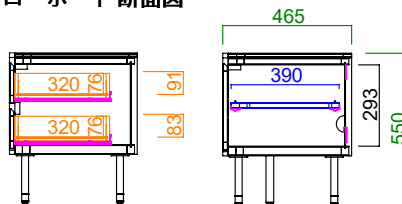

150サイドボード 天板耐荷重 50kg

サイズ : W 1500 D 440 H 780
希望小売価格 : ¥99,800 (税込)

180サイドボード 天板耐荷重 50kg

サイズ : W 1800 D 440 H 780
希望小売価格 : ¥108,000 (税込)

210AVローボード/ネイビー

大きめ設計 AVボードの天板奥行は、46.5cmと大きめに設けています。近代大型化しているテレビも余裕をもって置くことができます。

抜群の収納力 細かい収納を多く設けているので、テレビ周辺機器や使用頻度が高いものもスッキリ収納可能。

AVボードの高さは、ダイニングからテレビを見る際にソファの背もたれでテレビの画面が隠れないように、通常より10~15cm高めにしています。

サイドボード

150サイドボード/ライトグレー

大理石調

本体は深みのある単色、天板は大理石調に仕上げ、近代的デザインに仕上げました。

テレビを設置できるように、天板の奥行は44cm設けています。ダイニングでの使用も可能です。

スチール脚

足元は華やかなゴールドで高級感をプラス。高めの脚で、本体下のお手入れを楽に行えます。

細かな収納スペースと、抜群の収納力は日常使いの主役になります。

内装には、配線孔を設けプリンターなどの電子機器を収納できるように、スライドレール付き棚板を設置しています。

180 AVローボード

AVローボード 断面図

210 AVローボード

150 サイドボード

サイドボード 断面図

180 サイドボード

Meuble
商品在庫表
毎週木曜更新
QRコードから
ご覧いただけます。