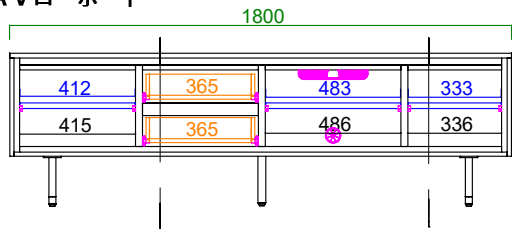

150サイドボード 天板耐荷重 50kg

サイズ : W 1500 D 440 H 780
希望小売価格 : ¥99,800 (税込)

180サイドボード 天板耐荷重 50kg

サイズ : W 1800 D 440 H 780
希望小売価格 : ¥108,000 (税込)

210AVローボード/ネイビー

大きめ設計 AVボードの天板奥行は、46.5cmと大きめに設けています。近代大型化しているテレビも余裕をもって置くことができます。

抜群の収納力 細かい収納を多く設けているので、テレビ周辺機器や使用頻度が高いものもスッキリ収納可能。

AVボードの高さは、ダイニングからテレビを見る際にソファの背もたれでテレビの画面が隠れないように、通常より10~15cm高めにしています。

サイドボード

150サイドボード/ライトグレー

大理石調

本体は深みのある単色、天板は大理石調に仕上げ、近代的デザインに仕上げました。

テレビを設置できるように、天板の奥行は44cm設けています。ダイニングでの使用も可能です。

スチール脚

足元は華やかなゴールドで高級感をプラス。高めの脚で、本体下のお手入れを楽に行えます。

細かな収納スペースと、抜群の収納力は日常使いの主役になります。

内装には、配線孔を設けプリンターなどの電子機器を収納できるように、スライドレール付き棚板を設置しています。

180 AVローボード

AVローボード 断面図

210 AVローボード

150 サイドボード

サイドボード 断面図

180 サイドボード

Meuble
商品在庫表
毎週木曜更新
QRコードから
ご覧いただけます。