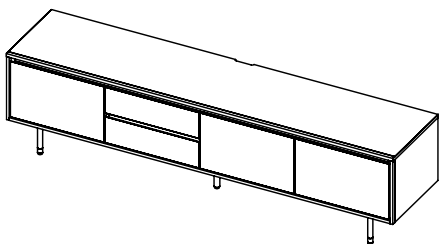

180AVローボード / ライトグレー・150サイドボード / ライトグレー

150サイドボード / ライトグレー

商品一覧 / Items List

180AVローボード 天板耐荷重 50kg

サイズ : W 1800 D 465 H 550
希望小売価格 : ¥88,000 (税込)

210AVローボード 天板耐荷重 50kg

サイズ : W 2100 D 465 H 550
希望小売価格 : ¥98,000 (税込)

150サイドボード 天板耐荷重 50kg

サイズ : W 1500 D 440 H 780
希望小売価格 : ¥99,800 (税込)

180サイドボード 天板耐荷重 50kg

サイズ : W 1800 D 440 H 780
希望小売価格 : ¥108,000 (税込)

210AVローボード/ネイビー

大きめ設計 AVボードの天板奥行は、46.5cmと大きめに設けています。近代大型化しているテレビも余裕をもって置くことができます。

抜群の収納力 細かい収納を多く設けているので、テレビ周辺機器や使用頻度が高いものもスッキリ収納可能。

AVボードの高さは、ダイニングからテレビを見る際にソファの背もたれでテレビの画面が隠れないように、通常より10~15cm高めにしています。

サイドボード

150サイドボード/ライトグレー

大理石調

本体は深みのある単色、天板は大理石調に仕上げ、近代的デザインに仕上げました。

テレビを設置できるように、天板の奥行は44cm設けています。ダイニングでの使用も可能です。