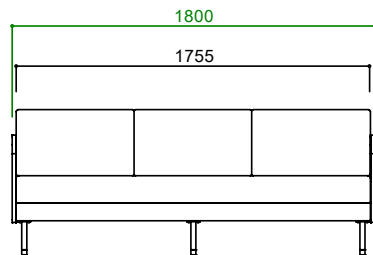

※天然木を使用した商品の注意点

オークには「虎斑」と呼ばれる細胞組織があります。木材用語では放射組織と呼ばれ、細胞全体の5～20%を占め立ち木のときは養分貯蔵の役割を担っていた細胞です。言葉の通り中心部分から年輪を横断するように放射状に広がっています。この放射組織は縦に伸びる繊維方向と直角に交わり、細胞の種類が異なるため、木材を製品に加工した場合必ず材面に模様が現れます。

天然木特有の風合いの為、ご理解いただきますようお願いいたします。

ソファの中材に“ライトウェーブ”を使用

ライトウェーブとは、株式会社モーブルが製造する立体網状構造体の商標です。

高反発
&
へたりにくい

水洗い可能
清潔

通気性抜群
ムレにくい

リサイクル
可能

日本初・国内唯一の特許技術で製造。

密度のグラデーションで、最適な体圧分散を実現。

空気層により、通気性・保温性抜群。

水で丸洗いが可能。速乾性にも優れます。

重量わずか0.07g/cm³。持ち運びもラクラク。

原料は焼却処分できるポリエチレン。

7年間の使用を想定した耐久テストをクリア。

アルコールなどで消毒可能。

安心の日本製。福岡県大川市で製造。

3次元のコアテクノロジー [ライトウェーブ]

群を抜く耐久性、かつてない軽さ、圧倒的な通気性・保温性、そして水洗いが可能、など。清潔で心地よい生活環境を手にするためのあらゆる機能がライトウェーブのテクノロジーに込められています。