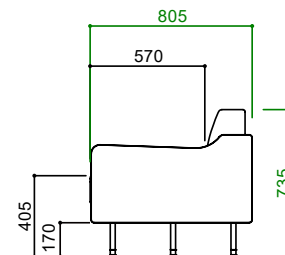

硬めの座面にすることでお腹への圧迫を抑え、食事シーンにも合わせやすい仕様です。

自由に動かせる背クッションは使い方がいいいろ

[180ソファ×ブルー]

[180ソファ×ブルー]

[180ソファ×ブルー]

※天然木を使用した商品の注意点

オークには「虎斑」と呼ばれる細胞組織があります。木材用語では放射組織と呼ばれ、細胞全体の5～20%を占め立ち木のときは養分貯蔵の役割を担っていた細胞です。言葉の通り中心部分から年輪を横断するように放射状に広がっています。この放射組織は縦に伸びる繊維方向と直角に交わり、細胞の種類が異なるため、木材を製品に加工した場合必ず材面に模様が現れます。