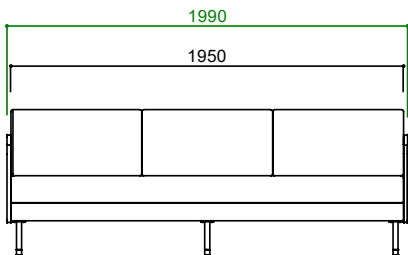

硬めの座面にすることでお腹への圧迫を抑え、食事シーンにも合わせやすい仕様です。

自由に動かせる背クッションは使い方がいいいろ

[180ソファ×ブルー]

[180ソファ×ブルー]

[180ソファ×ブルー]

※天然木を使用した商品の注意点

オークには「虎斑」と呼ばれる細胞組織があります。木材用語では放射組織と呼ばれ、細胞全体の5～20%を占め立ち木のときは養分貯蔵の役割を担っていた細胞です。言葉の通り中心部分から年輪を横断するように放射状に広がっています。この放射組織は縦に伸びる繊維方向と直角に交わり、細胞の種類が異なるため、木材を製品に加工した場合必ず材面に模様が現れます。