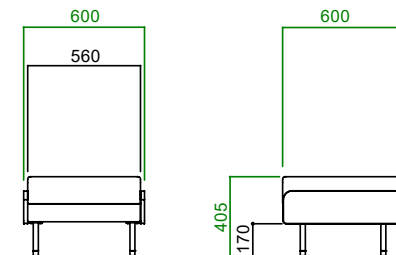

※天然木を使用した商品の注意点

オークには「虎斑」と呼ばれる細胞組織があります。木材用語では放射組織と呼ばれ、細胞全体の5～20%を占め立ち木のときは養分貯蔵の役割を担っていた細胞です。言葉の通り中心部分から年輪を横断するように放射状に広がっています。この放射組織は縦に伸びる繊維方向と直角に交わり、細胞の種類が異なるため、木材を製品に加工した場合必ず材面に模様が現れます。

天然木特有の風合いの為、ご理解いただきますようお願いいたします。

ソファの中材に“ライトウェーブ”を使用

ライトウェーブとは、株式会社モーブルが製造する立体網状構造体の商標です。

高反発
&
へたりにくい

水洗い可能
清潔

通気性抜群
ムレにくい

リサイクル
可能

日本初・国内唯一の特許技術で製造。

密度のグラデーションで、最適な体圧分散を実現。

空気層により、通気性・保温性抜群。

水で丸洗いが可能。速乾性にも優れます。

重量わずか0.07g/cm³。持ち運びもラクラク。

原料は焼却処分できるポリエチレン。

7年間の使用を想定した耐久テストをクリア。

アルコールなどで消毒可能。

安心の日本製。福岡県大川市で製造。

3次元のコアテクノロジー [ライトウェーブ]

群を抜く耐久性、かつてない軽さ、圧倒的な通気性・保温性、そして水洗いが可能、など。清潔で心地よい生活環境を手にするためのあらゆる機能がライトウェーブのテクノロジーに込められています。