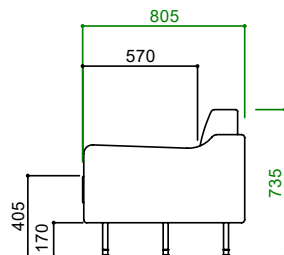

硬めの座面にすることでお腹への圧迫を抑え、食事シーンにも合わせやすい仕様です。

自由に動かせる背クッションは使い方がいいいろ

[180ソファ×ブルー]

[180ソファ×ブルー]

[180ソファ×ブルー]

※天然木を使用した商品の注意点

オークには「虎斑」と呼ばれる細胞組織があります。木材用語では放射組織と呼ばれ、細胞全体の5～20%を占め立ち木のときは養分貯蔵の役割を担っていた細胞です。言葉の通り中心部分から年輪を横断するように放射状に広がっています。この放射組織は縦に伸びる繊維方向と直角に交わり、細胞の種類が異なるため、木材を製品に加工した場合必ず材面に模様が現れます。