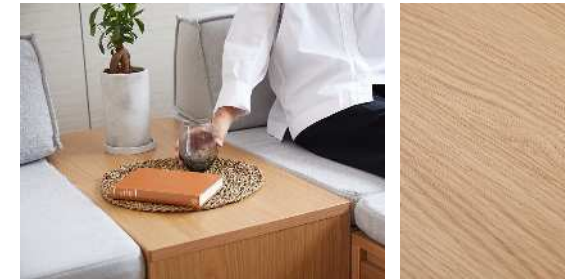

## ダイニングを意識したレイアウトプラン

テーブル高60cm程度のダイニングテーブルであれば、LDソファとしてもお使いいただけます。

背クッションと座面はセパレートになっており、フレキシブルに移動できるため、360°どこからでも座ることができます。  
背クッションの置き方次第でリビングとダイニングをつなぐソファにもなります。

## クッション部分がALL Washable

座面にはマットレスの中材としても実績のあるへたりにくい素材「ライトウェーブ」を採用することで、ならではの座面の薄さを実現しました。  
全てカバーリング仕様になっていますので、ファスナーを開けてカバーはもちろん、中身まで水洗い可。万が一汚れた際も清潔に保つことができます。  
(背クッション中材及びビロークッション内ポリエステル樹脂綿は洗えません)

サイドテーブルの高さはベース+ソファの高さに揃えており、見栄え良くフラットに仕上げています。  
また、天板は天然木の突板で質感高い仕様です。