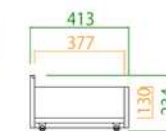

オプションの引出収納はサイドテーブルやベースの下(前面でも背面でも可)に収まり、リビングで散らかりがちな小物をサッとしまふことができます。

ベース

**90ベース**

サイズ：W895 D895 H280  
定 価：¥ 72,820(税込)

**120ベース**

サイズ：W1195 D895 H280  
定 価：¥ 92,180(税込)

**180ベース**

サイズ：W1790 D895 H280  
定 価：¥ 106,150(税込)

サイドテーブル

**45サイドテーブル**

サイズ：W445 D895 H360  
定 価：¥ 57,970(税込)

オプション

**引出収納**

耐荷重 15kg

サイズ：W823 D413 H234  
定 価：¥ 33,880(税込)

ハンマーキャスター付

ソファ | 床置きスタイルもOK!

**90ソファ**

サイズ：W900 D900 H355 SH75  
定 価：¥ 65,560(税込)

**120ソファ**

サイズ：W1200 D900 H355 SH75  
定 価：¥ 97,350(税込)

**180ソファ**

サイズ：W1800 D900 H355 SH75  
定 価：¥ 122,650(税込)

(90コーナーソファ)

**90コーナーソファ**

サイズ：W900 D900 H355 SH75  
定 価：¥ 83,380(税込)

(180コーナーソファ)

**180カウチソファ**

サイズ：W1800 D900 H355 SH75  
定 価：¥ 131,560(税込)