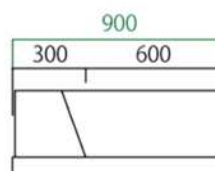

サイドテーブル

**45サイドテーブル**

サイズ：W445 D895 H360  
定 価：¥ 57,970(税込)

オプション

**引出収納**

耐荷重 15kg

サイズ：W823 D413 H234  
定 価：¥ 33,880(税込)

ハンマーキャスター付

ソファ | 床置きスタイルもOK!

**90ソファ**

サイズ：W900 D900 H355 SH75  
定 価：¥ 65,560(税込)

**120ソファ**

サイズ：W1200 D900 H355 SH75  
定 価：¥ 97,350(税込)

**180ソファ**

サイズ：W1800 D900 H355 SH75  
定 価：¥ 122,650(税込)

(90コーナーソファ)

**90コーナーソファ**

サイズ：W900 D900 H355 SH75  
定 価：¥ 83,380(税込)

(180コーナーソファ)

**180カウチソファ**

サイズ：W1800 D900 H355 SH75  
定 価：¥ 131,560(税込)