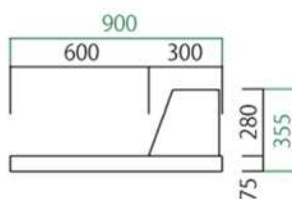

サイドテーブル

**45サイドテーブル**

サイズ：W445 D895 H360  
定 価：¥ 57,970(税込)

オプション

**引出収納**

耐荷重 15kg

サイズ：W823 D413 H234  
定 価：¥ 33,880(税込)

ハンマーキャスター付

ソファ | 床置きスタイルもOK!

**90ソファ**

サイズ：W900 D900 H355 SH75  
定 価：¥ 65,560(税込)

**120ソファ**

サイズ：W1200 D900 H355 SH75  
定 価：¥ 97,350(税込)

**180ソファ**

サイズ：W1800 D900 H355 SH75  
定 価：¥ 122,650(税込)

(90コーナーソファ)

**90コーナーソファ**

サイズ：W900 D900 H355 SH75  
定 価：¥ 83,380(税込)

(180コーナーソファ)

**180カウチソファ**

サイズ：W1800 D900 H355 SH75  
定 価：¥ 131,560(税込)