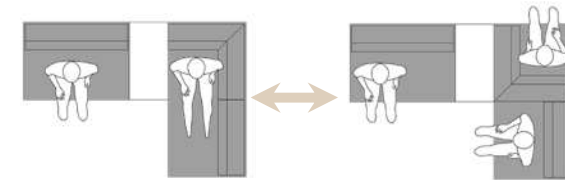

スペースやシーンに合わせて組み合わせ自由なモジュールソファ

《diagram》

ソファ

ベース

スペースやライフスタイルに合わせて、90cmのモジュールを基本にしたベースとソファの組み合わせは自由自在。

また座面にライトウェーブを採用することで、薄く底付き感のないホールド感を実現。

そうすることで、ベース下を収納として有効活用できる新しいタイプのソファです。

●PLAN1 W3150 D1800 / OK-NA×LGY  
 90ベース×2 + 180ベース + 45サイドテーブル + 90ソファ + 90コーナーソファ + 180ソファ + 引出収納×2

●PLAN 4 W2250 D900 / OK-NA×LGY  
90ソファ+90コーナーソファ  
90ベース+90ベース+45サイドテーブル+引出収納

●PLAN 5 W1800 D900 / OK-NA×GY  
120ソファ+180ベース

## ダイニングを意識したレイアウトプラン

テーブル高60cm程度のダイニングテーブルであれば、LDソファとしてもお使いいただけます。

背クッションと座面はセパレートになっており、フレキシブルに移動できるため、360°どこからでも座ることができます。  
背クッションの置き方次第でリビングとダイニングをつなぐソファにもなります。

## クッション部分がALL Washable

座面にはマットレスの中材としても実績のあるへたりにくい素材「ライトウェーブ」を採用することで、ならではの座面の薄さを実現しました。  
全てカバーリング仕様になっていますので、ファスナーを開けてカバーはもちろん、中身まで水洗い可。万が一汚れた際も清潔に保つことができます。  
(背クッション中材及びビロークッション内ポリエステル樹脂綿は洗えません)

サイドテーブルの高さはベース+ソファの高さに揃えており、見栄え良くフラットに仕上げています。  
また、天板は天然木の突板で質感高い仕様です。