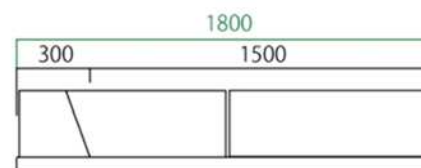

サイドテーブル

**45サイドテーブル**

サイズ：W445 D895 H360  
定 価：¥ 57,970(税込)

オプション

**引出収納**

耐荷重 15kg

サイズ：W823 D413 H234  
定 価：¥ 33,880(税込)

ハンマーキャスター付

ソファ | 床置きスタイルもOK!

**90ソファ**

サイズ：W900 D900 H355 SH75  
定 価：¥ 65,560(税込)

**120ソファ**

サイズ：W1200 D900 H355 SH75  
定 価：¥ 97,350(税込)

**180ソファ**

サイズ：W1800 D900 H355 SH75  
定 価：¥ 122,650(税込)

(90コーナーソファ)

**90コーナーソファ**

サイズ：W900 D900 H355 SH75  
定 価：¥ 83,380(税込)

(180コーナーソファ)

**180カウチソファ**

サイズ：W1800 D900 H355 SH75  
定 価：¥ 131,560(税込)