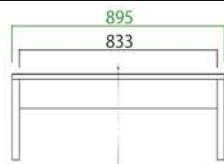

オプションの引出収納はサイドテーブルやベースの下(前面でも背面でも可)に収まり、リビングで散らかりがちな小物をサッとしまふことができます。

ベース

**90ベース**

サイズ：W895 D895 H280  
定 価：¥ 72,820(税込)

**120ベース**

サイズ：W1195 D895 H280  
定 価：¥ 92,180(税込)

**180ベース**

サイズ：W1790 D895 H280  
定 価：¥ 106,150(税込)

サイドテーブル

**45サイドテーブル**

サイズ：W445 D895 H360  
定 価：¥ 57,970(税込)

オプション

**引出収納**

耐荷重 15kg

サイズ：W823 D413 H234  
定 価：¥ 33,880(税込)

ハンマーキャスター付

ソファ | 床置きスタイルもOK!

**90ソファ**

サイズ：W900 D900 H355 SH75  
定 価：¥ 65,560(税込)

**120ソファ**

サイズ：W1200 D900 H355 SH75  
定 価：¥ 97,350(税込)

**180ソファ**

サイズ：W1800 D900 H355 SH75  
定 価：¥ 122,650(税込)

(90コーナーソファ)

**90コーナーソファ**

サイズ：W900 D900 H355 SH75  
定 価：¥ 83,380(税込)

(180コーナーソファ)

**180カウチソファ**

サイズ：W1800 D900 H355 SH75  
定 価：¥ 131,560(税込)