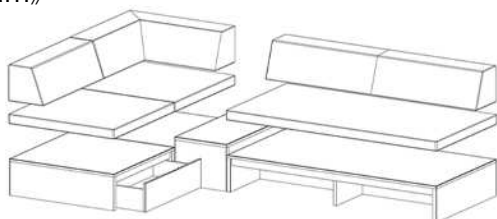

# Libere

リベレ

ベース  
 OK-NA オークナチュラル  
 WN ウォールナット

選べる2色・3サイズ

ソファ  
 LGY ライトグレー  
 GY グレー

選べる2色・5タイプ

ベ ー ス：OK-NA/オーク無垢材・オーク突板・積層合板・プリント紙化粧繊維板  
 WN/オーク無垢材・ウォールナット突板・積層合板・プリント紙化粧繊維板  
 張 り 地：ファブリック(ポリエステル100%)  
 座 中 材：ライトウェーブ(ポリエチレン100%)  
 背クッション中材：ウレタンフォーム・ポリエステル樹脂綿  
 ピロークッション中材：ポリエステル樹脂綿・ライトウェーブ  
 引 出 収 納：OK-NA/オーク突板・オレフィンシート化粧繊維板  
 WN/ウォールナット突板・オレフィンシート化粧繊維板

スペースやシーンに合わせて組み合わせ自由なモジュールソファ

《diagram》

ソファ

ベース

スペースやライフスタイルに合わせて、90cmのモジュールを基本にしたベースとソファの組み合わせは自由自在。

また座面にライトウェーブを採用することで、薄く底付き感のないホールド感を実現。

そうすることで、ベース下を収納として有効活用できる新しいタイプのソファです。

●PLAN1 W3150 D1800 / OK-NA×LGY  
 90ベース×2 + 180ベース + 45サイドテーブル + 90ソファ + 90コーナーソファ + 180ソファ + 引出収納×2

## ダイニングを意識したレイアウトプラン

テーブル高60cm程度のダイニングテーブルであれば、LDソファとしてもお使いいただけます。

背クッションと座面はセパレートになっており、フレキシブルに移動できるため、360°どこからでも座ることができます。  
背クッションの置き方次第でリビングとダイニングをつなぐソファにもなります。

**90コーナーソファ**

サイズ：W900 D900 H355 SH75  
定 価：¥ 83,380(税込)

(180コーナーソファ)

**180カウチソファ**

サイズ：W1800 D900 H355 SH75  
定 価：¥ 131,560(税込)