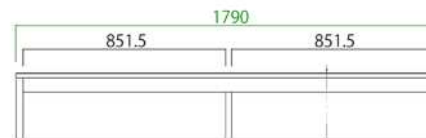

オプションの引出収納はサイドテーブルやベースの下(前面でも背面でも可)に収まり、リビングで散らかりがちな小物をサッとしまふことができます。

ベース

**90ベース**

サイズ：W895 D895 H280  
定 価：¥ 72,820(税込)

**120ベース**

サイズ：W1195 D895 H280  
定 価：¥ 92,180(税込)

**180ベース**

サイズ：W1790 D895 H280  
定 価：¥ 106,150(税込)

サイドテーブル

**45サイドテーブル**

サイズ：W445 D895 H360  
定 価：¥ 57,970(税込)

オプション

**引出収納**

耐荷重 15kg

サイズ：W823 D413 H234  
定 価：¥ 33,880(税込)

ハンマーキャスター付

ソファ | 床置きスタイルもOK!

**90ソファ**

サイズ：W900 D900 H355 SH75  
定 価：¥ 65,560(税込)

**120ソファ**

サイズ：W1200 D900 H355 SH75  
定 価：¥ 97,350(税込)

**180ソファ**

サイズ：W1800 D900 H355 SH75  
定 価：¥ 122,650(税込)

(90コーナーソファ)

**90コーナーソファ**

サイズ：W900 D900 H355 SH75  
定 価：¥ 83,380(税込)

(180コーナーソファ)

**180カウチソファ**

サイズ：W1800 D900 H355 SH75  
定 価：¥ 131,560(税込)