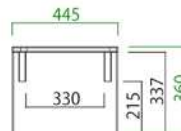

オプションの引出収納はサイドテーブルやベースの下(前面でも背面でも可)に収まり、リビングで散らかりがちな小物をサッとしまふことができます。

ベース

**90ベース**

サイズ：W895 D895 H280  
定 価：¥ 72,820(税込)

**120ベース**

サイズ：W1195 D895 H280  
定 価：¥ 92,180(税込)

**180ベース**

サイズ：W1790 D895 H280  
定 価：¥ 106,150(税込)

サイドテーブル

**45サイドテーブル**

サイズ：W445 D895 H360  
定 価：¥ 57,970(税込)

オプション

**引出収納**

耐荷重 15kg

サイズ：W823 D413 H234  
定 価：¥ 33,880(税込)

ハンマーキャスター付

ソファ | 床置きスタイルもOK!

**90ソファ**

サイズ：W900 D900 H355 SH75  
定 価：¥ 65,560(税込)

**120ソファ**

サイズ：W1200 D900 H355 SH75  
定 価：¥ 97,350(税込)

**180ソファ**

サイズ：W1800 D900 H355 SH75  
定 価：¥ 122,650(税込)

(90コーナーソファ)

**90コーナーソファ**

サイズ：W900 D900 H355 SH75  
定 価：¥ 83,380(税込)

(180コーナーソファ)

**180カウチソファ**

サイズ：W1800 D900 H355 SH75  
定 価：¥ 131,560(税込)