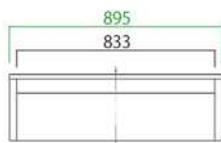

オプションの引出収納はサイドテーブルやベースの下(前面でも背面でも可)に収まり、リビングで散らかりがちな小物をサッとしまふことができます。

ベース

**90ベース**

サイズ：W895 D895 H280  
定 価：¥ 72,820(税込)

**120ベース**

サイズ：W1195 D895 H280  
定 価：¥ 92,180(税込)

**180ベース**

サイズ：W1790 D895 H280  
定 価：¥ 106,150(税込)

サイドテーブル

**45サイドテーブル**

サイズ：W445 D895 H360  
定 価：¥ 57,970(税込)

オプション

**引出収納**

耐荷重 15kg

サイズ：W823 D413 H234  
定 価：¥ 33,880(税込)

ハンマーキャスター付

**90コーナーソファ**

サイズ：W900 D900 H355 SH75  
定 価：¥ 83,380(税込)

(180コーナーソファ)

**180カウチソファ**

サイズ：W1800 D900 H355 SH75  
定 価：¥ 131,560(税込)