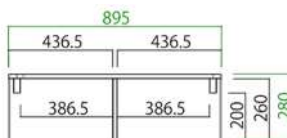

オプションの引出収納はサイドテーブルやベースの下(前面でも背面でも可)に収まり、リビングで散らかりがちな小物をサッとしまふことができます。

ベース

**90ベース**

サイズ：W895 D895 H280  
定 価：¥ 72,820(税込)

**120ベース**

サイズ：W1195 D895 H280  
定 価：¥ 92,180(税込)

**180ベース**

サイズ：W1790 D895 H280  
定 価：¥ 106,150(税込)

サイドテーブル

**45サイドテーブル**

サイズ：W445 D895 H360  
定 価：¥ 57,970(税込)

オプション

**引出収納**

耐荷重 15kg

サイズ：W823 D413 H234  
定 価：¥ 33,880(税込)

ハンマーキャスター付

ソファ | 床置きスタイルもOK!

**90ソファ**

サイズ：W900 D900 H355 SH75  
定 価：¥ 65,560(税込)

**120ソファ**

サイズ：W1200 D900 H355 SH75  
定 価：¥ 97,350(税込)

**180ソファ**

サイズ：W1800 D900 H355 SH75  
定 価：¥ 122,650(税込)

(90コーナーソファ)

**90コーナーソファ**

サイズ：W900 D900 H355 SH75  
定 価：¥ 83,380(税込)

(180コーナーソファ)

**180カウチソファ**

サイズ：W1800 D900 H355 SH75  
定 価：¥ 131,560(税込)