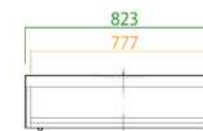

オプションの引出収納はサイドテーブルやベースの下(前面でも背面でも可)に収まり、リビングで散らかりがちな小物をサッとしまふことができます。

ベース

**90ベース**

サイズ：W895 D895 H280  
定 価：¥ 72,820(税込)

**120ベース**

サイズ：W1195 D895 H280  
定 価：¥ 92,180(税込)

**180ベース**

サイズ：W1790 D895 H280  
定 価：¥ 106,150(税込)

サイドテーブル

**45サイドテーブル**

サイズ：W445 D895 H360  
定 価：¥ 57,970(税込)

オプション

**引出収納**

耐荷重 15kg

サイズ：W823 D413 H234  
定 価：¥ 33,880(税込)

ハンマーキャスター付

ソファ | 床置きスタイルもOK!

**90ソファ**

サイズ：W900 D900 H355 SH75  
定 価：¥ 65,560(税込)

**120ソファ**

サイズ：W1200 D900 H355 SH75  
定 価：¥ 97,350(税込)

**180ソファ**

サイズ：W1800 D900 H355 SH75  
定 価：¥ 122,650(税込)

(90コーナーソファ)

**90コーナーソファ**

サイズ：W900 D900 H355 SH75  
定 価：¥ 83,380(税込)

(180コーナーソファ)

**180カウチソファ**

サイズ：W1800 D900 H355 SH75  
定 価：¥ 131,560(税込)