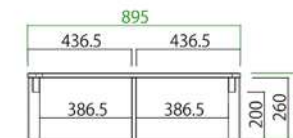

オプションの引出収納はサイドテーブルやベースの下(前面でも背面でも可)に収まり、リビングで散らかりがちな小物をサッとしまふことができます。

ベース

**90ベース**

サイズ：W895 D895 H280  
定 価：¥ 72,820(税込)

**120ベース**

サイズ：W1195 D895 H280  
定 価：¥ 92,180(税込)

**180ベース**

サイズ：W1790 D895 H280  
定 価：¥ 106,150(税込)

サイドテーブル

**45サイドテーブル**

サイズ：W445 D895 H360  
定 価：¥ 57,970(税込)

オプション

**引出収納**

耐荷重 15kg

サイズ：W823 D413 H234  
定 価：¥ 33,880(税込)

ハンマーキャスター付

ソファ | 床置きスタイルもOK!

**90ソファ**

サイズ：W900 D900 H355 SH75  
定 価：¥ 65,560(税込)

**120ソファ**

サイズ：W1200 D900 H355 SH75  
定 価：¥ 97,350(税込)

**180ソファ**

サイズ：W1800 D900 H355 SH75  
定 価：¥ 122,650(税込)

(90コーナーソファ)

**90コーナーソファ**

サイズ：W900 D900 H355 SH75  
定 価：¥ 83,380(税込)

(180コーナーソファ)

**180カウチソファ**

サイズ：W1800 D900 H355 SH75  
定 価：¥ 131,560(税込)