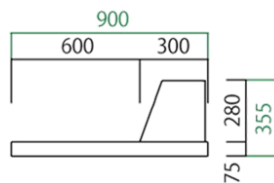

ライトウェーブとは

オプションの引出収納はサイドテーブルやベースの下(前面でも背面でも可)に収まり、リビングで散らかりがちな小物をサッとしまふことができます。

ベース

90ベース
 サイズ: W895 D895 H280
 定価: ¥72,820 (10%税込)

120ベース
 サイズ: W1195 D895 H280
 定価: ¥92,180 (10%税込)

180ベース
 サイズ: W1790 D895 H280
 定価: ¥106,150 (10%税込)

サイドテーブル

45サイドテーブル
 サイズ: W445 D895 H360
 定価: ¥57,970 (10%税込)

オプション

引出収納 耐荷重 15kg
 サイズ: W823 D413 H234
 定価: ¥33,880 (10%税込)

ハンマーキャスター付

ソファ | 床置きスタイルもOK!

90ソファ
 サイズ: W900 D900 H355 SH75
 定価: ¥71,500 (10%税込)

120ソファ
 サイズ: W1200 D900 H355 SH75
 定価: ¥101,090 (10%税込)

180ソファ
 サイズ: W1800 D900 H355 SH75
 定価: ¥129,030 (10%税込)

90コーナーソファ
 サイズ: W900 D900 H355 SH75
 定価: ¥90,970 (10%税込)

180カウチソファ
 サイズ: W1800 D900 H355 SH75
 定価: ¥140,030 (10%税込)