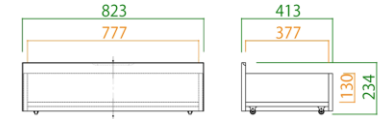

ライトウェーブとは

オプションの引出収納はサイドテーブルやベースの下(前面でも背面でも可)に収まり、リビングで散らかりがちな小物をサッとしまふことができます。

ベース

90ベース
 サイズ: W895 D895 H280
 定価: ¥72,820 (10%税込)

120ベース
 サイズ: W1195 D895 H280
 定価: ¥92,180 (10%税込)

180ベース
 サイズ: W1790 D895 H280
 定価: ¥106,150 (10%税込)

サイドテーブル

45サイドテーブル
 サイズ: W445 D895 H360
 定価: ¥57,970 (10%税込)

オプション

引出収納 耐荷重 15kg
 サイズ: W823 D413 H234
 定価: ¥33,880 (10%税込)

ハンマーキャスター付

ソファ | 床置きスタイルもOK!

90ソファ
 サイズ: W900 D900 H355 SH75
 定価: ¥71,500 (10%税込)

120ソファ
 サイズ: W1200 D900 H355 SH75
 定価: ¥101,090 (10%税込)

180ソファ
 サイズ: W1800 D900 H355 SH75
 定価: ¥129,030 (10%税込)

90コーナーソファ
 サイズ: W900 D900 H355 SH75
 定価: ¥90,970 (10%税込)

180カウチソファ
 サイズ: W1800 D900 H355 SH75
 定価: ¥140,030 (10%税込)