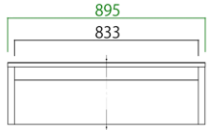

ライトウェーブとは

オプションの引出収納はサイドテーブルやベースの下(前面でも背面でも可)に収まり、リビングで散らかりがちな小物をサッとしまふことができます。

ベース

90ベース
 サイズ: W895 D895 H280
 定価: ¥72,820 (10%税込)

120ベース
 サイズ: W1195 D895 H280
 定価: ¥92,180 (10%税込)

180ベース
 サイズ: W1790 D895 H280
 定価: ¥106,150 (10%税込)

サイドテーブル

45サイドテーブル
 サイズ: W445 D895 H360
 定価: ¥57,970 (10%税込)

オプション

引出収納 耐荷重 15kg
 サイズ: W823 D413 H234
 定価: ¥33,880 (10%税込)

ハンマーキャスター付

ソファ | 床置きスタイルもOK!

90ソファ
 サイズ: W900 D900 H355 SH75
 定価: ¥71,500 (10%税込)

120ソファ
 サイズ: W1200 D900 H355 SH75
 定価: ¥101,090 (10%税込)

180ソファ
 サイズ: W1800 D900 H355 SH75
 定価: ¥129,030 (10%税込)

90コーナーソファ
 サイズ: W900 D900 H355 SH75
 定価: ¥90,970 (10%税込)

180カウチソファ
 サイズ: W1800 D900 H355 SH75
 定価: ¥140,030 (10%税込)