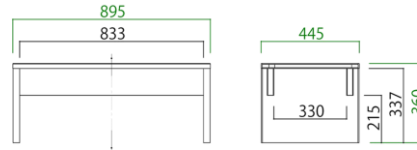

大きなL型造作ソファのような雰囲気にも

●PLAN 4 W2250 D900 / OK-NA×LGY
 90ソファ+90コーナーソファ
 90ベース+90ベース+45サイドテーブル+引出収納

サイドテーブルを挟んだゆったりスタイル

●PLAN 5 W1800 D900 / OK-NA×GY
 120ソファ+180ベース

ベースより小さなソファを置いてこなれたスタイル

ダイニングを意識したレイアウトプラン

テーブル高60cm程度のダイニングテーブルであれば、LDソファとしてもお使いいただけます。

ライトウェーブとは

オプションの引出収納はサイドテーブルやベースの下(前面でも背面でも可)に収まり、リビングで散らかりがちな小物をサッとしまふことができます。

ベース

90ベース
 サイズ: W895 D895 H280
 定価: ¥72,820 (10%税込)

120ベース
 サイズ: W1195 D895 H280
 定価: ¥92,180 (10%税込)

180ベース
 サイズ: W1790 D895 H280
 定価: ¥106,150 (10%税込)

サイドテーブル

45サイドテーブル
 サイズ: W445 D895 H360
 定価: ¥57,970 (10%税込)

オプション

引出収納 耐荷重 15kg
 サイズ: W823 D413 H234
 定価: ¥33,880 (10%税込)

ハンマーキャスター付

ソファ | 床置きスタイルもOK!

90ソファ
 サイズ: W900 D900 H355 SH75
 定価: ¥71,500 (10%税込)

120ソファ
 サイズ: W1200 D900 H355 SH75
 定価: ¥101,090 (10%税込)

180ソファ
 サイズ: W1800 D900 H355 SH75
 定価: ¥129,030 (10%税込)

90コーナーソファ
 サイズ: W900 D900 H355 SH75
 定価: ¥90,970 (10%税込)

180カウチソファ
 サイズ: W1800 D900 H355 SH75
 定価: ¥140,030 (10%税込)