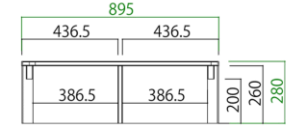

大きなL型造作ソファのような雰囲気にも

●PLAN 4 W2250 D900 / OK-NA×LGY
 90ソファ+90コーナーソファ
 90ベース+90ベース+45サイドテーブル+引出収納

サイドテーブルを挟んだゆったりスタイル

●PLAN 5 W1800 D900 / OK-NA×GY
 120ソファ+180ベース

ベースより小さなソファを置いてこなれたスタイル

ダイニングを意識したレイアウトプラン

テーブル高60cm程度のダイニングテーブルであれば、LDソファとしてもお使いいただけます。

ライトウェーブとは

オプションの引出収納はサイドテーブルやベースの下(前面でも背面でも可)に収まり、リビングで散らかりがちな小物をサッとしまふことができます。

ベース

90ベース
 サイズ: W895 D895 H280
 定価: ¥72,820 (10%税込)

120ベース
 サイズ: W1195 D895 H280
 定価: ¥92,180 (10%税込)

180ベース
 サイズ: W1790 D895 H280
 定価: ¥106,150 (10%税込)

サイドテーブル

45サイドテーブル
 サイズ: W445 D895 H360
 定価: ¥57,970 (10%税込)

オプション

引出収納 耐荷重 15kg
 サイズ: W823 D413 H234
 定価: ¥33,880 (10%税込)

ハンマーキャスター付

ソファ | 床置きスタイルもOK!

90ソファ
 サイズ: W900 D900 H355 SH75
 定価: ¥71,500 (10%税込)

120ソファ
 サイズ: W1200 D900 H355 SH75
 定価: ¥101,090 (10%税込)

180ソファ
 サイズ: W1800 D900 H355 SH75
 定価: ¥129,030 (10%税込)

90コーナーソファ
 サイズ: W900 D900 H355 SH75
 定価: ¥90,970 (10%税込)

180カウチソファ
 サイズ: W1800 D900 H355 SH75
 定価: ¥140,030 (10%税込)