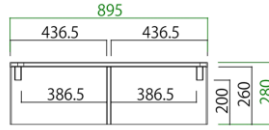

大きなL型造作ソファのような雰囲気にも

●PLAN 4 W2250 D900 / OK-NA×LGY
 90ソファ+90コーナーソファ
 90ベース+90ベース+45サイドテーブル+引出収納

サイドテーブルを挟んだゆったりスタイル

●PLAN 5 W1800 D900 / OK-NA×GY
 120ソファ+180ベース

ベースより小さなソファを置いてこなれたスタイル

ダイニングを意識したレイアウトプラン

テーブル高60cm程度のダイニングテーブルであれば、LDソファとしてもお使いいただけます。

ライトウェーブとは

オプションの引出収納はサイドテーブルやベースの下(前面でも背面でも可)に収まり、リビングで散らかりがちな小物をサッとしまふことができます。

ベース

90ベース
 サイズ: W895 D895 H280
 定価: ¥72,820 (10%税込)

120ベース
 サイズ: W1195 D895 H280
 定価: ¥92,180 (10%税込)

180ベース
 サイズ: W1790 D895 H280
 定価: ¥106,150 (10%税込)

サイドテーブル

45サイドテーブル
 サイズ: W445 D895 H360
 定価: ¥57,970 (10%税込)

オプション

引出収納 耐荷重 15kg
 サイズ: W823 D413 H234
 定価: ¥33,880 (10%税込)

ハンマーキャスター付

ソファ | 床置きスタイルもOK!

90ソファ
 サイズ: W900 D900 H355 SH75
 定価: ¥71,500 (10%税込)

120ソファ
 サイズ: W1200 D900 H355 SH75
 定価: ¥101,090 (10%税込)

180ソファ
 サイズ: W1800 D900 H355 SH75
 定価: ¥129,030 (10%税込)

90コーナーソファ
 サイズ: W900 D900 H355 SH75
 定価: ¥90,970 (10%税込)

180カウチソファ
 サイズ: W1800 D900 H355 SH75
 定価: ¥140,030 (10%税込)