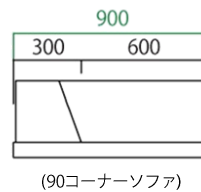

ライトウェーブとは

オプションの引出収納はサイドテーブルやベースの下(前面でも背面でも可)に収まり、リビングで散らかりがちな小物をサッとしまふことができます。

ベース

90ベース
 サイズ: W895 D895 H280
 定価: ¥72,820 (10%税込)

120ベース
 サイズ: W1195 D895 H280
 定価: ¥92,180 (10%税込)

180ベース
 サイズ: W1790 D895 H280
 定価: ¥106,150 (10%税込)

サイドテーブル

45サイドテーブル
 サイズ: W445 D895 H360
 定価: ¥57,970 (10%税込)

オプション

引出収納 耐荷重 15kg
 サイズ: W823 D413 H234
 定価: ¥33,880 (10%税込)

ハンマーキャスター付

ソファ | 床置きスタイルもOK!

90ソファ
 サイズ: W900 D900 H355 SH75
 定価: ¥71,500 (10%税込)

120ソファ
 サイズ: W1200 D900 H355 SH75
 定価: ¥101,090 (10%税込)

180ソファ
 サイズ: W1800 D900 H355 SH75
 定価: ¥129,030 (10%税込)

90コーナーソファ
 サイズ: W900 D900 H355 SH75
 定価: ¥90,970 (10%税込)

180カウチソファ
 サイズ: W1800 D900 H355 SH75
 定価: ¥140,030 (10%税込)