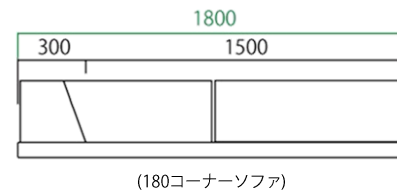

ライトウェーブとは

オプションの引出収納はサイドテーブルやベースの下(前面でも背面でも可)に収まり、リビングで散らかりがちな小物をサッとしまふことができます。

ベース

90ベース
 サイズ: W895 D895 H280
 定価: ¥72,820 (10%税込)

120ベース
 サイズ: W1195 D895 H280
 定価: ¥92,180 (10%税込)

180ベース
 サイズ: W1790 D895 H280
 定価: ¥106,150 (10%税込)

サイドテーブル

45サイドテーブル
 サイズ: W445 D895 H360
 定価: ¥57,970 (10%税込)

オプション

引出収納 耐荷重 15kg
 サイズ: W823 D413 H234
 定価: ¥33,880 (10%税込)

ハンマーキャスター付

ソファ | 床置きスタイルもOK!

90ソファ
 サイズ: W900 D900 H355 SH75
 定価: ¥71,500 (10%税込)

120ソファ
 サイズ: W1200 D900 H355 SH75
 定価: ¥101,090 (10%税込)

180ソファ
 サイズ: W1800 D900 H355 SH75
 定価: ¥129,030 (10%税込)

90コーナーソファ
 サイズ: W900 D900 H355 SH75
 定価: ¥90,970 (10%税込)

180カウチソファ
 サイズ: W1800 D900 H355 SH75
 定価: ¥140,030 (10%税込)