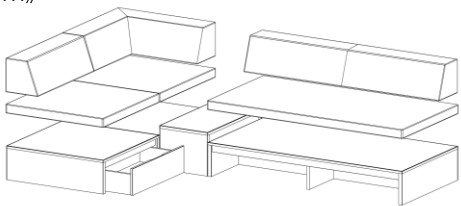

スペースやシーンに合わせて組み合わせ自由なモジュールソファ

●PLAN1 W3150 D1800 / OK-NA×LGY

90ベース×2+180ベース+45サイドテーブル+90ソファ+90コーナーソファ+180ソファ+引出収納×2

《diagram》

ソファ

ベース

スペースやライフスタイルに合わせて、90cmのモジュールを基本にしたベースとソファの組み合わせは自由自在。また座面にライトウェーブを採用することで、薄く底付き感のないホールド感を実現。そうすることで、ベース下を収納として有効活用できる新しいタイプのソファです。

2022.9.17

Made in JAPAN

モブルの商品は自社で企画し日本国内の自社工場で生産しています

Meuble
株式会社モブル

●PLAN 2 W2550 D1800 / WN×GY
 180カウチソファ+120ソファ
 180ベース+120ベース+45サイドテーブル+引出収納

W約2500でリビングに収まりやすいプラン

●PLAN 3 W2700 D1800 / WN×LGY
 180カウチソファ+180ソファ
 180ベース+180ベース+引出収納

大きなL型造作ソファのような雰囲気にも

●PLAN 4 W2250 D900 / OK-NA×LGY
 90ソファ+90コーナーソファ
 90ベース+90ベース+45サイドテーブル+引出収納

サイドテーブルを挟んだゆったりスタイル

●PLAN 5 W1800 D900 / OK-NA×GY
 120ソファ+180ベース

ベースより小さなソファを置いてこなれたスタイル

ダイニングを意識したレイアウトプラン

テーブル高60cm程度のダイニングテーブルであれば、LDソファとしてもお使いいただけます。

背クッションと座面はセパレートになっており、フレキシブルに移動できるため、360°どこからでも座ることができます。

背クッションの置き方次第でリビングとダイニングをつなぐソファにもなります。

クッション部分がALL Washable

座面にはマットレスの中材としても実績のあるへたりにくい素材「ライトウェーブ」を採用することで、ならではの座面の薄さを実現しました。全てカバーリング仕様になっていますので、ファスナーを開けてカバーはもちろん、中身まで水洗い可。万が一汚れた際も清潔に保つことができます。(背クッション中材及びピロークッション内ポリエステル樹脂綿は洗えません)