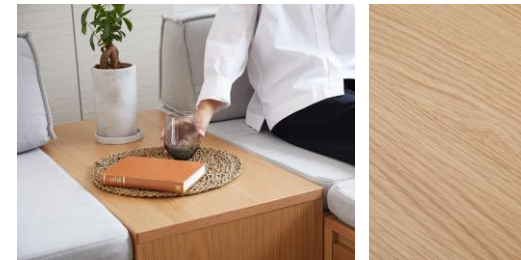

大きなL型造作ソファのような雰囲気にも

●PLAN 4 W2250 D900 / OK-NA×LGY
 90ソファ+90コーナーソファ
 90ベース+90ベース+45サイドテーブル+引出収納

サイドテーブルを挟んだゆったりスタイル

●PLAN 5 W1800 D900 / OK-NA×GY
 120ソファ+180ベース

ベースより小さなソファを置いてこなれたスタイル

ダイニングを意識したレイアウトプラン

テーブル高60cm程度のダイニングテーブルであれば、LDソファとしてもお使いいただけます。

背クッションと座面はセパレートになっており、フレキシブルに移動できるため、360°どこからでも座ることができます。

背クッションの置き方次第でリビングとダイニングをつなぐソファにもなります。

クッション部分がALL Washable

座面にはマットレスの中材としても実績のあるへたりにくい素材「ライトウェーブ」を採用することで、ならではの座面の薄さを実現しました。全てカバーリング仕様になっていますので、ファスナーを開けてカバーはもちろん、中身まで水洗い可。万が一汚れた際も清潔に保つことができます。(背クッション中材及びピロークッション内ポリエステル樹脂綿は洗えません)