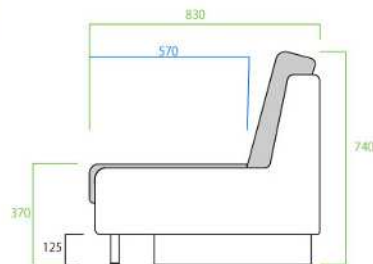

## 選べる4つの組合せ

※ピロークッションは選べません。

VN×ライトグレー

VN×ダークグレー

BR×ライトグレー

BR×ダークグレー

(伸縮時)

(伸長時)

— 外形寸法

— クッション寸法