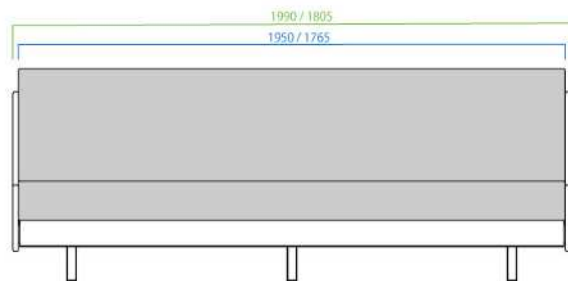

## 選べる4つの組合せ

※ピロークッションは選べません。

VN×ライトグレー

VN×ダークグレー

BR×ライトグレー

BR×ダークグレー

(伸縮時)

(伸長時)