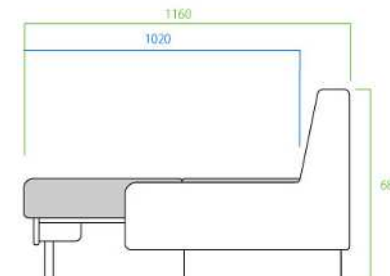

## 選べる4つの組合せ

※ピロークッションは選べません。

VN×ライトグレー

VN×ダークグレー

BR×ライトグレー

BR×ダークグレー

(伸縮時)

(伸長時)

— 外形寸法

— クッション寸法