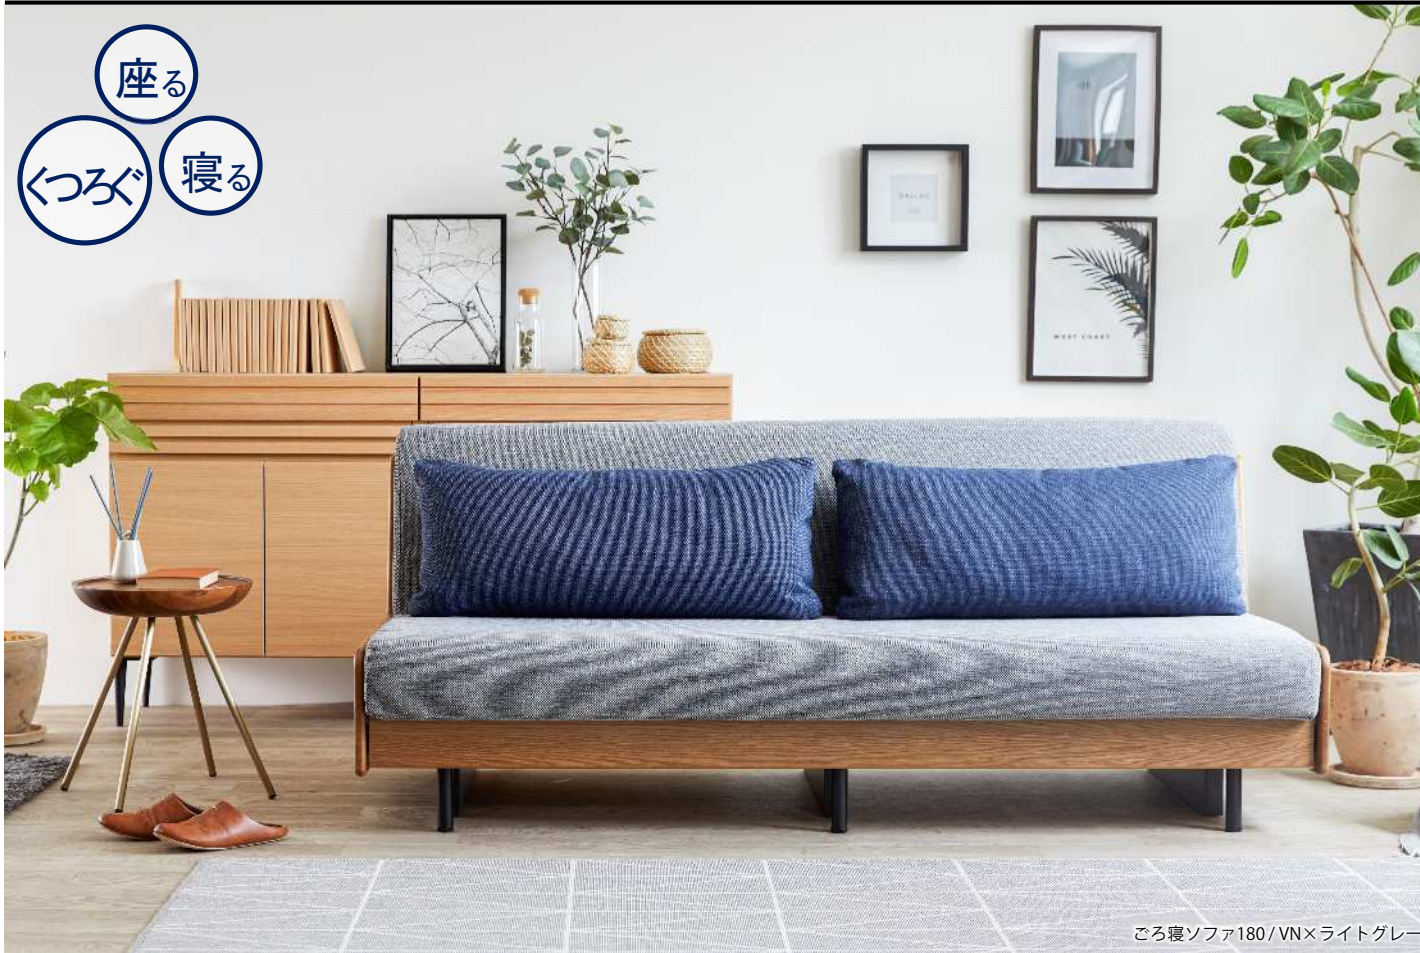

ごろ寝ソファ180/VN×ライトグレー