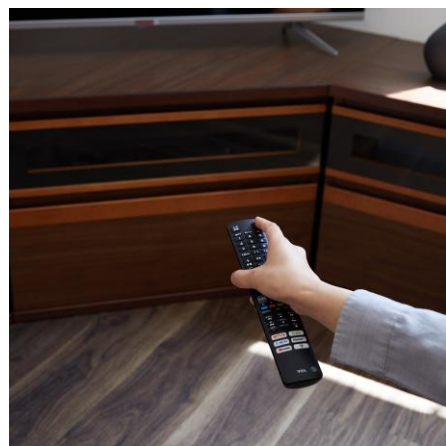

お部屋に合わせて組合せ

豊富なサイズ展開なので、お部屋に合わせて自由に組み合わせて設置することができます。

リモコン操作可能

フラップ扉はリモコン操作が可能です。扉を開めた状態でAV機器操作をすることができます。

効率的な収納可能

必要最低限のAV機器収納スペースを設け、その他を引出し／扉収納に振り分け、収納効率を向上させました。扉内にはモデムなど配線機器が通る配線孔を設けています。

ピッタリ壁付け可能

天板に切りかぎを入れているので、配線を逃がしながら、巾木を避け壁にピッタリ付けて配置できます。