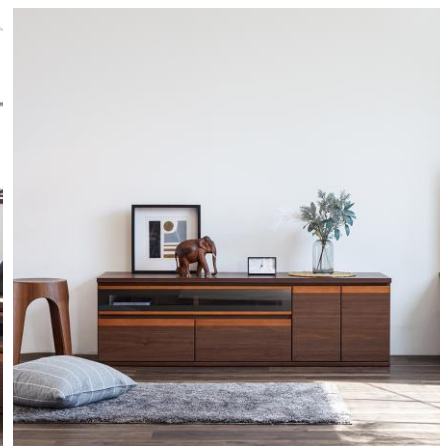

120AVコーナーボードH Best TV size
 32v~40v型
 サイズ：W1195 D630 H700
 希望小売価格：¥84,800(税込)

Meuble
 商品在庫表
毎日在庫更新
 QRコードから
 ご覧いただけます。

2026.05.19

Made in JAPAN

モーブルの商品は自社で企画し日本国内の自社工場で生産しています

単体使用も可能

全てのアイテムは単体で使うことができます。コーナーボードは省スペースにテレビを設置することができるので、空間を広く魅せることができます。