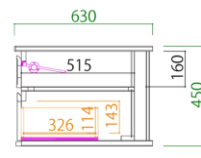

120AVボードL

サイズ：W1200 D420 H450

Best TV size
40v~49v型

150AVボードL

サイズ：W1500 D420 H450

Best TV size
~32v型

80AVボードH

サイズ：W800 D420 H700

Best TV size
32v~40v型

120AVボードH

サイズ：W1200 D420 H700

Best TV size
40v~49v型

150AVボードH

サイズ：W1500 D420 H700

Best TV size
32v~40v型

120AVコーナーボードL

サイズ：W1195 D630 H450

Best TV size
32v~40v型

120AVコーナーボードH

サイズ：W1195 D630 H700