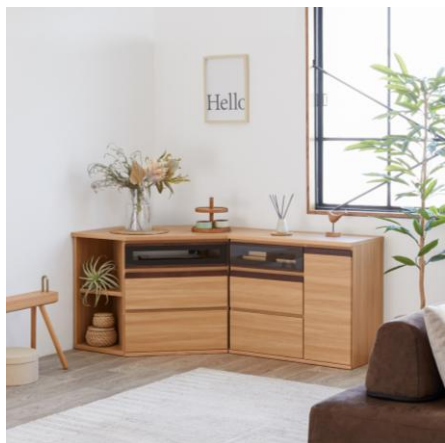

お部屋に合わせて組合せ

豊富なサイズ展開なので、お部屋に合わせて自由に組み合わせて設置することができます。

リモコン操作可能

フラップ扉はリモコン操作が可能です。扉を開めた状態でAV機器操作をすることができます。

効率的な収納可能

必要最低限のAV機器収納スペースを設け、その他を引出し／扉収納に振り分け、収納効率を向上させました。扉内にはモデムなど配線機器が通る配線孔を設けています。

ピッタリ壁付け可能

天板に切りかぎを入れているので、配線を逃がしながら、巾木を避け壁にピッタリ付けて配置できます。

お部屋に合わせて組合せ

豊富なサイズ展開なので、お部屋の空間に合った組合せで設置することができます。単体での使用も可能です。

ダイニングのテレビボード

ダイニングルームのテレビボードとしてもお使いいただけます。

150AVボードH + 120AVコーナーボードH + 80AVボードH

縦型収納

電子機器やルーターなどの収納に便利な、配線孔を設けた縦型収納です。可動棚なので、高さの調節が可能です。

リモコン操作可能