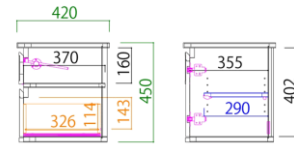

フラップ扉はリモコン操作が可能です。扉を閉めた状態でAV機器の操作が可能です。

丁度良い高さ設定

天板が手元になる高さに設定しています。サイドボードとしても使いやすい高さです。

120AVボードH + 120AVコーナーボードH

Best TV size
~32v型

80AVボードL

サイズ：W800 D420 H450

Best TV size
32v~40v型

120AVボードL

サイズ：W1200 D420 H450

Best TV size
40v~49v型

150AVボードL

サイズ：W1500 D420 H450

Best TV size
~32v型

80AVボードH

サイズ：W800 D420 H700

Best TV size
32v~40v型

120AVボードH

サイズ：W1200 D420 H700

Best TV size
40v~49v型

150AVボードH

サイズ：W1500 D420 H700

Best TV size
32v~40v型

120AVコーナーボードL

サイズ：W1195 D630 H450

Best TV size
32v~40v型

120AVコーナーボードH

サイズ：W1195 D630 H700