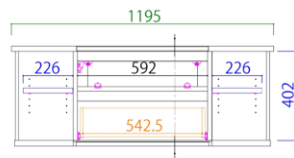

120AVボードL

サイズ：W1200 D420 H450

Best TV size
40v~49v型

150AVボードL

サイズ：W1500 D420 H450

Best TV size
~32v型

80AVボードH

サイズ：W800 D420 H700

Best TV size
32v~40v型

120AVボードH

サイズ：W1200 D420 H700

Best TV size
40v~49v型

150AVボードH

サイズ：W1500 D420 H700

Best TV size
32v~40v型

120AVコーナーボードL

サイズ：W1195 D630 H450

Best TV size
32v~40v型

120AVコーナーボードH

サイズ：W1195 D630 H700