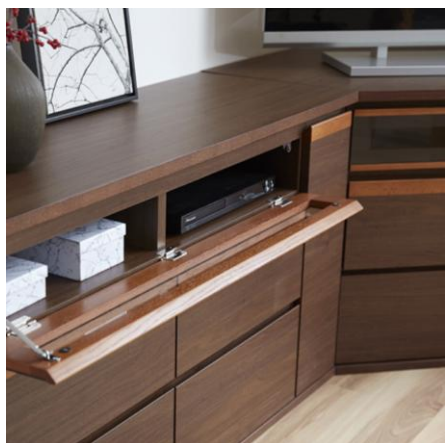

お部屋に合わせて組合せ

豊富なサイズ展開なので、お部屋の空間に合った組合せで設置することができます。単体での使用も可能です。

ダイニングのテレビボード

ダイニングルームのテレビボードとしてもお使いいただけます。

150AVボードH + 120AVコーナーボードH + 80AVボードH

縦型収納

電子機器やルーターなどの収納に便利な、配線孔を設けた縦型収納です。可動棚なので、高さの調節が可能です。

リモコン操作可能