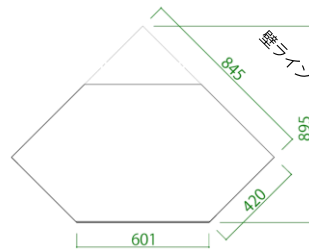

120AVボードL

サイズ：W1200 D420 H450

Best TV size
40v~49v型

150AVボードL

サイズ：W1500 D420 H450

Best TV size
~32v型

80AVボードH

サイズ：W800 D420 H700

Best TV size
32v~40v型

120AVボードH

サイズ：W1200 D420 H700

Best TV size
40v~49v型

150AVボードH

サイズ：W1500 D420 H700

Best TV size
32v~40v型

120AVコーナーボードL

サイズ：W1195 D630 H450

Best TV size
32v~40v型

120AVコーナーボードH

サイズ：W1195 D630 H700