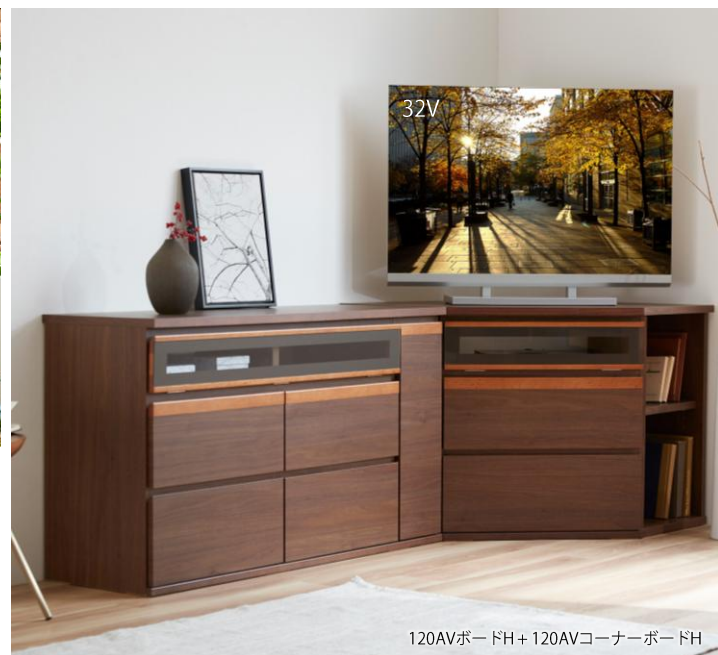

120AVボードH + 120AVコーナーボードH