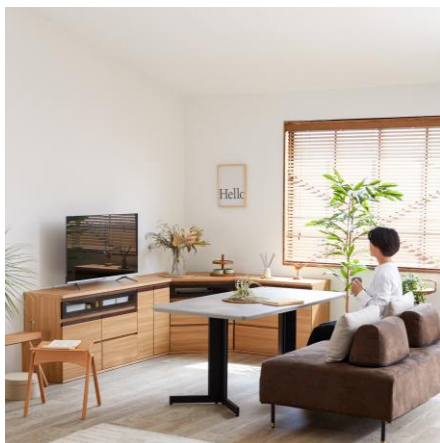

120AVコーナーボードH Best TV size
 32v~40v型
 サイズ：W1195 D630 H700
 希望小売価格：¥84,800(税込)

Meuble
 商品在庫表
毎日在庫更新
 QRコードから
 ご覧いただけます。

2026.05.19

Made in JAPAN

モーブルの商品は自社で企画し日本国内の自社工場で生産しています

単体使用も可能

全てのアイテムは単体で使うことができます。コーナーボードは省スペースにテレビを設置することができるので、空間を広く魅せることができます。

お部屋に合わせて組合せ

豊富なサイズ展開なので、お部屋の空間に合った組合せで設置することができます。単体での使用も可能です。

ダイニングのテレビボード

ダイニングルームのテレビボードとしてもお使いいただけます。

150AVボードH + 120AVコーナーボードH + 80AVボードH

縦型収納

電子機器やルーターなどの収納に便利な、配線孔を設けた縦型収納です。可動棚なので、高さの調節が可能です。

リモコン操作可能