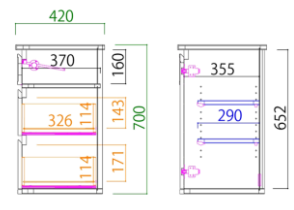

120AVボードL

サイズ：W1200 D420 H450

Best TV size
40v~49v型

150AVボードL

サイズ：W1500 D420 H450

Best TV size
~32v型

80AVボードH

サイズ：W800 D420 H700

Best TV size
32v~40v型

120AVボードH

サイズ：W1200 D420 H700

Best TV size
40v~49v型

150AVボードH

サイズ：W1500 D420 H700

Best TV size
32v~40v型

120AVコーナーボードL

サイズ：W1195 D630 H450

Best TV size
32v~40v型

120AVコーナーボードH

サイズ：W1195 D630 H700