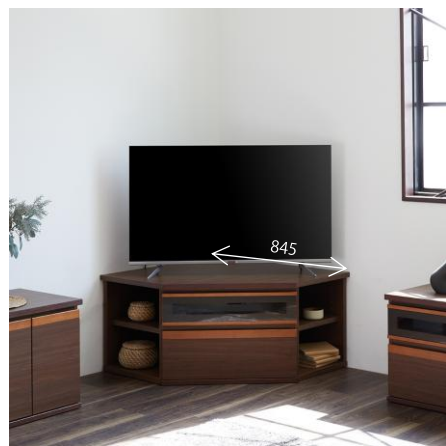

120AVコーナーボードH Best TV size
 32v~40v型
 サイズ：W1195 D630 H700
 希望小売価格：¥84,800(税込)

Meuble
 商品在庫表
毎日在庫更新
 QRコードから
 ご覧いただけます。

2026.05.19

Made in JAPAN

モーブルの商品は自社で企画し日本国内の自社工場で生産しています

単体使用も可能

全てのアイテムは単体で使うことができます。コーナーボードは省スペースにテレビを設置することができるので、空間を広く魅せることができます。

お部屋に合わせて組合せ

豊富なサイズ展開なので、お部屋に合わせて自由に組み合わせて設置することができます。

リモコン操作可能

フラップ扉はリモコン操作が可能です。扉を開めた状態でAV機器操作をすることができます。

効率的な収納可能

必要最低限のAV機器収納スペースを設け、その他を引出し／扉収納に振り分け、収納効率を向上させました。扉内にはモデムなど配線機器が通る配線孔を設けています。

ピッタリ壁付け可能

天板に切りかぎを入れているので、配線を逃がしながら、巾木を避け壁にピッタリ付けて配置できます。

お部屋に合わせて組合せ

豊富なサイズ展開なので、お部屋の空間に合った組合せで設置することができます。単体での使用も可能です。

ダイニングのテレビボード

ダイニングルームのテレビボードとしてもお使いいただけます。

150AVボードH + 120AVコーナーボードH + 80AVボードH

縦型収納

電子機器やルーターなどの収納に便利な、配線孔を設けた縦型収納です。可動棚なので、高さの調節が可能です。

リモコン操作可能