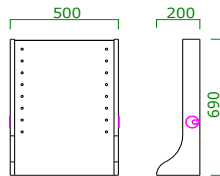

ムービングアーム動作も確認できます

**120サイドボード**  
 サイズ：W1200 D420 H750  
 定価：¥148,060 (税込)

**150サイドボード**  
 サイズ：W1500 D420 H750  
 定価：¥163,680 (税込)

**180サイドボード**  
 サイズ：W1800 D420 H750  
 定価：¥181,060 (税込)

**壁掛けパネル** テレビ耐荷重30kg  
 サイズ：W500 D200 H690  
 定価：¥16,060 (税込)