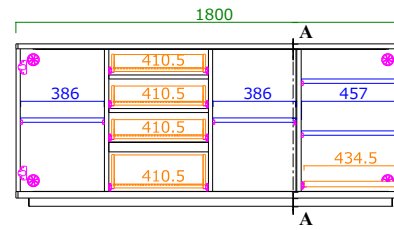

ムービングアーム動作も確認できます

**120サイドボード**  
 サイズ：W1200 D420 H750  
 定価：¥148,060 (税込)

**150サイドボード**  
 サイズ：W1500 D420 H750  
 定価：¥163,680 (税込)

**180サイドボード**  
 サイズ：W1800 D420 H750  
 定価：¥181,060 (税込)

**壁掛けパネル** テレビ耐荷重30kg  
 サイズ：W500 D200 H690  
 定価：¥16,060 (税込)