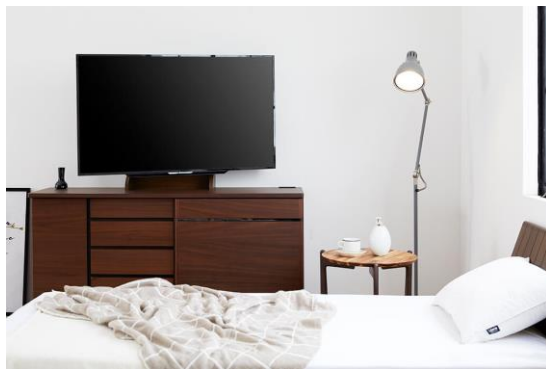

## 家族の収納をこれ1台に

本体左の板扉内には棚板を挟んで上下2段、A4サイズの書類・ファイルが収納可能です。Box等に入れることで家族ごとに分類でき、どこにしまったか探す手間も省けます。

また、180サイドボードはインナーBoxがきれいに収まる設計です。本体中央には高さ違いの引出しを備えており、内部には間仕切り板を備えることで、小物やおもちゃの収納に大変便利です。

## そのままの風合いを活かした突板仕様

無垢材を薄くスライスした突板を使用しているため、質感高いリビングを演出します。

## ベッドルームをさらに快適に

サイドボードで初！壁掛けスタイルを実現しました。  
リビングだけではなく、寝室のテレビも壁掛けテレビにしてみませんか？  
電動マットレスと組み合わせることで、好みの角度で日中も夜もお好きな姿勢でくつろぎながら映画やテレビを鑑賞可能。  
パネルに取り付けることで工事が不要なので、思いのまま簡単に上下左右画面を動かすことで快適な寝室ライフを実現します。

Point!  
手軽に、憧れの壁掛けTVが実現!!