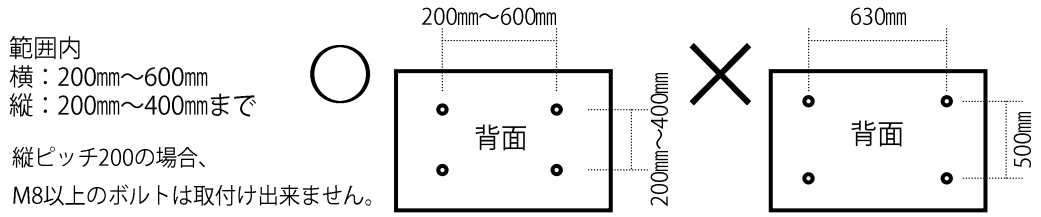

確認④ ビス穴の間隔(ピッチ)が範囲内であること。

ビス穴の間隔が対応範囲外だと取付け出来ません。

ムービングアーム詳細図

壁掛けパネル最下穴位置 (穴ピッチ60mm11ヶ所) 220mm