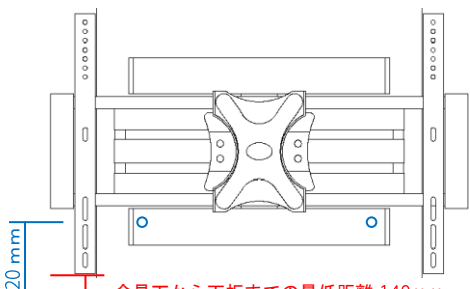

### 確認① テレビ背面の形状がフラットであること。

テレビ背面の形状に凹凸があり、  
取付け金具と干渉する場合  
取付けは出来ません。

### 確認② ビス穴の数が4ヶ所であること。

ビス穴の数が4ヶ所未満の  
場合は取付け出来ません。

### 確認③ ビス穴の並び位置が垂直・水平に並んでいること。

ビス穴が垂直になっていないと取付け出来ません。

### 確認④ ビス穴の間隔(ピッチ)が範囲内であること。

ビス穴の間隔が対応範囲外だと取付け出来ません。

ムービングアーム詳細図

壁掛けパネル最下穴位置 (穴ピッチ60mm11ヶ所) 220mm

壁掛けムービングアーム

注) 引き出し制御のワイヤーを必ず取り付けてご使用してください。(壁掛けパネルに同梱)

危険ですのでテレビ以外の荷重を掛けしないでください。落下や家具の転倒によるけが、破損の原因となることがあります。