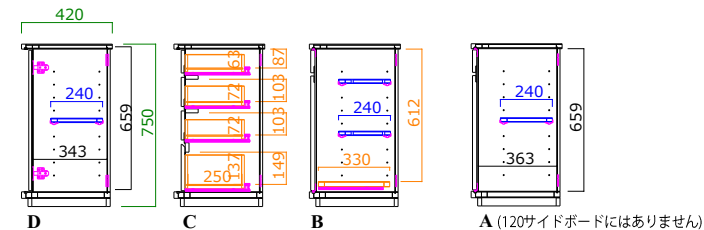

ムービングアーム動作も確認できます

**120サイドボード**  
 サイズ：W1200 D420 H750  
 定価：¥148,060 (税込)

**150サイドボード**  
 サイズ：W1500 D420 H750  
 定価：¥163,680 (税込)

**180サイドボード**  
 サイズ：W1800 D420 H750  
 定価：¥181,060 (税込)

**壁掛けパネル** テレビ耐荷重30kg  
 サイズ：W500 D200 H690  
 定価：¥16,060 (税込)