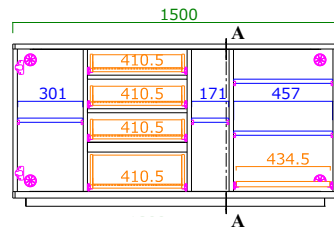

ムービングアーム動作も確認できます

**120サイドボード**  
 サイズ：W1200 D420 H750  
 定価：¥148,060 (税込)

**150サイドボード**  
 サイズ：W1500 D420 H750  
 定価：¥163,680 (税込)

**180サイドボード**  
 サイズ：W1800 D420 H750  
 定価：¥181,060 (税込)

**壁掛けパネル** テレビ耐荷重30kg  
 サイズ：W500 D200 H690  
 定価：¥16,060 (税込)