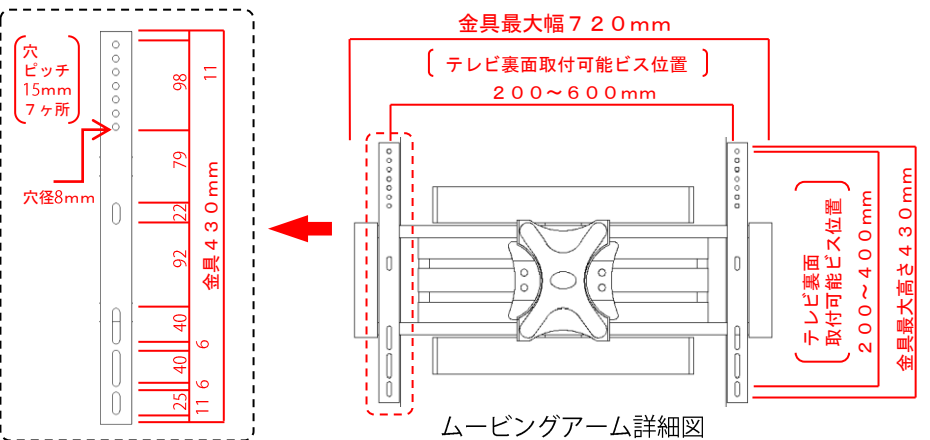

### 確認① テレビ背面の形状がフラットであること。

テレビ背面の形状に凹凸があり、  
取付け金具と干渉する場合  
取付けは出来ません。

### 確認② ビス穴の数が4ヶ所であること。

ビス穴の数が4ヶ所未満の  
場合は取付け出来ません。

### 確認③ ビス穴の並び位置が垂直・水平に並んでいること。

ビス穴が垂直になっていないと取付け出来ません。

### 確認④ ビス穴の間隔(ピッチ)が範囲内であること。

ビス穴の間隔が対応範囲外だと取付け出来ません。

ムービングアーム詳細図

壁掛けパネル最下穴位置 (穴ピッチ60mm11ヶ所) 220mm

壁掛けムービングアーム

注) 引き出し制御のワイヤーを必ず取り付けてご使用してください。(壁掛けパネルに同梱)

危険ですのでテレビ以外の荷重を掛けしないでください。落下や家具の転倒によるけが、破損の原因となることがあります。