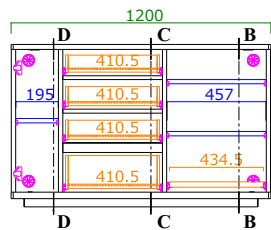

ムービングアーム動作も確認できます

**120サイドボード**  
 サイズ：W1200 D420 H750  
 定価：¥148,060 (税込)

**150サイドボード**  
 サイズ：W1500 D420 H750  
 定価：¥163,680 (税込)

**180サイドボード**  
 サイズ：W1800 D420 H750  
 定価：¥181,060 (税込)

**壁掛けパネル** テレビ耐荷重30kg  
 サイズ：W500 D200 H690  
 定価：¥16,060 (税込)