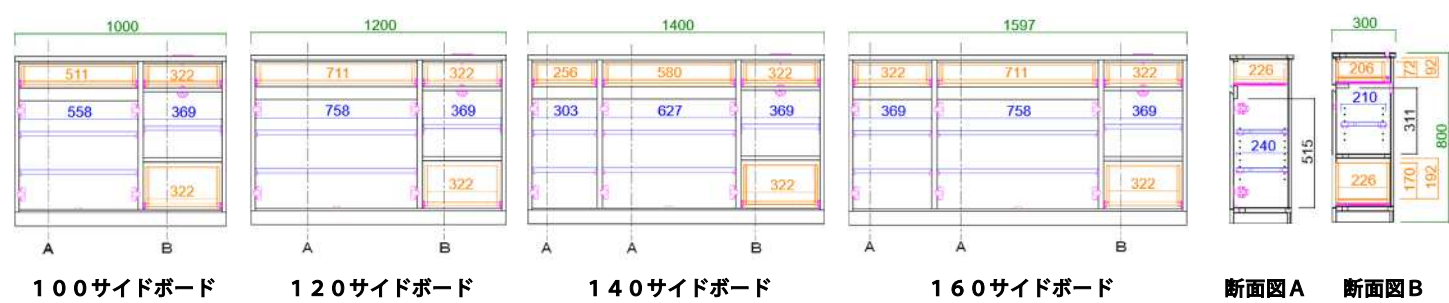

100サイドボード

サイズ：W1000 D300 H800
 定価：¥83,820 (税込)

カウンター耐荷重 50kg

120サイドボード

サイズ：W1200 D300 H800
 定価：¥100,650 (税込)

カウンター耐荷重 50kg

140サイドボード

サイズ：W1400 D300 H800
 定価：¥117,150 (税込)

カウンター耐荷重 50kg

160サイドボード

サイズ：W1597 D300 H800
 定価：¥136,180 (税込)

カウンター耐荷重 50kg

POINT

スタイリッシュに空間を広く演出
奥行30cmのスリム設計なので、場所を取らずに設置することができます。

引出しはフルオープン仕
中身が見やすく、物の出し入れがしやすいフルオープン仕様の引出しを設けています。

スリムでも大容量の収納力
最大限収納できるように、内装に可動棚を設けています。

高さ80cmで使いやすい位置に収納
使いやすい位置に引出しを設けているので、使用頻度が高い道具も収納できます。

贅沢な無垢材を使用
オーク無垢材ならではのぬくもりと高級感を演出します。

壁にピッタリ設置
天板に配線用の溝を設けているので、壁にピッタリ設置しても配線することができます。

スマートに配線
オープン部分に配線用のグロメットを設けているので、電子機器を設置することができます。

安心のスライドコンセント完備
天板に2個口のスライドコンセントを設けているので、汚れやほこりが入らず安心です。

SIZE

天然木を使用した商品の注意点

オークには「虎斑」と呼ばれる細胞組織があります。木材用語では放射組織と呼ばれ、細胞全体の5~20%を占め立ち木のときは養分貯蔵の役割を担っていた細胞です。言葉の通り中心部分から年輪を横断するように放射状に広がっています。この放射組織は縦に伸びる繊維方向と直角に交わり、細胞の種類が異なるため、木材を製品に加工した場合必ず材面に模様が見えます。天然木特有の風合いの為、ご理解いただけますようお願いいたします。