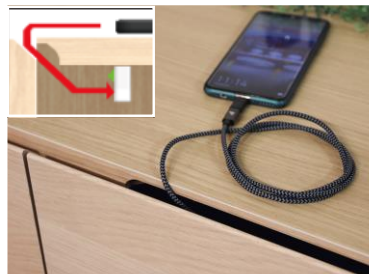

850

パッチII  
420 → 400

850

Check

スッキリデザイン、スマート配線!!

ハンドルレスのフラットデザインでスッキリ美しい仕上がりです。天板の配線孔からもスマートに配線が可能なので、ケーブルで散らかりません。(サイドボード)

簡単に電源供給!!

スイッチ付き3個口コンセントを装備。携帯の充電器や電器製品への電源供給を簡単に行えます。コンパクトタイプなので収納の邪魔にもなりません。(サイドボード)

スマホの充電に便利!!

コンセント箇所の天板には便利なスリット加工を施しました。スリットに配線を通してコンセントと繋げば、扉を閉じたまま携帯電話などの充電ができます。(サイドボード)

プリンター収納&使いやすい!!

下部のスライド棚にはプリンターを機能的に収納出来ます。普段はスッキリ収納でき、いざ使う時には引き出して簡単に使用できます。(サイドボード)

小物の整理整頓に!!

扉内部は配線孔付きで、モデムやルーターの収納に便利です。小引出しを3盞装備しているので散らかりちな小物も片付きます。(40キャビネット)