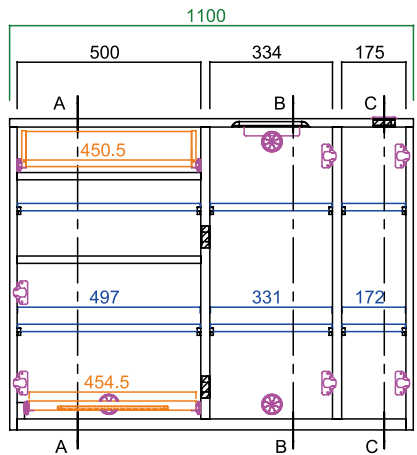

### 110サイドボード

サイズ：W1100 D420 H850  
定価：¥121,880 (税込)

引き出し耐荷重 10kg

### 130サイドボード

サイズ：W1300 D420 H850  
定価：¥138,820 (税込)

引き出し耐荷重 10kg

### 40キャビネット

サイズ：W400 D420 H850  
定価：¥57,530 (税込)

引き出し耐荷重 10kg

※前倒れの危険がありますので使用の際は1盃ずつお使いください。

### 40チェスト

サイズ：W400 D420 H850  
定価：¥62,590 (税込)

90サイドボード

110サイドボード

130サイドボード

断面図 A-A

断面図 B-B

断面図 C-C