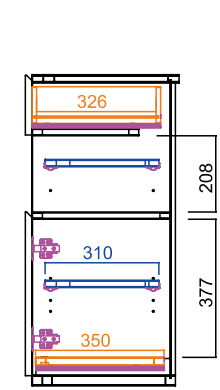

### 90サイドボード

サイズ：W900 D420 H850  
定価：¥104,500 (税込)

引き出し耐荷重 10kg

### 110サイドボード

サイズ：W1100 D420 H850  
定価：¥121,880 (税込)

引き出し耐荷重 10kg

### 130サイドボード

サイズ：W1300 D420 H850  
定価：¥138,820 (税込)

引き出し耐荷重 10kg

### 40チェスト

サイズ：W400 D420 H850  
定価：¥62,590 (税込)

90サイドボード

110サイドボード

130サイドボード

断面図 A-A

断面図 B-B

断面図 C-C