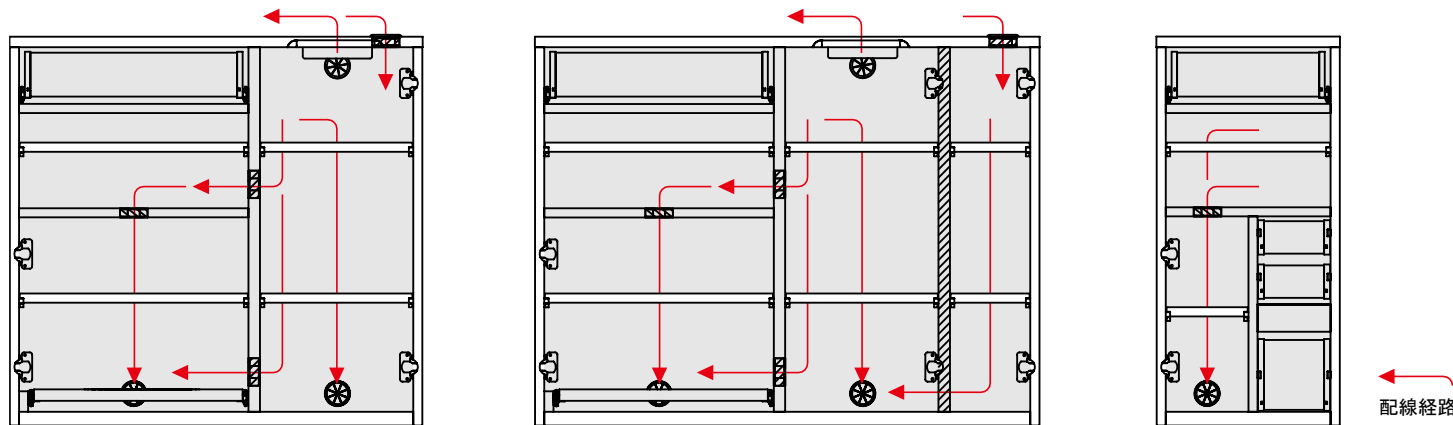

850

パッチII  
420 → 400

850

Check

スッキリデザイン、スマート配線!!

ハンドルレスのフラットデザインでスッキリ美しい仕上がりです。天板の配線孔からもスマートに配線が可能なので、ケーブルで散らかりません。(サイドボード)

簡単に電源供給!!

スイッチ付き3個口コンセントを装備。携帯の充電器や電器製品への電源供給を簡単に行えます。コンパクトタイプなので収納の邪魔にもなりません。(サイドボード)

スマホの充電に便利!!

コンセント箇所の天板には便利なスリット加工を施しました。スリットに配線を通してコンセントと繋げば、扉を閉じたまま携帯電話などの充電ができます。(サイドボード)

プリンター収納&使いやすい!!

下部のスライド棚にはプリンターを機能的に収納出来ます。普段はスッキリ収納でき、いざ使う時には引き出して簡単に使用できます。(サイドボード)

小物の整理整頓に!!

扉内部は配線孔付きで、モデムやルーターの収納に便利です。小引出しを3盞装備しているので散らかりちな小物も片付きます。(40キャビネット)

## スマート配線

内部で配線可能なので、家電の置き場も自由です。煩雑になりがちなケーブルもスッキリ。

商品一覧/ Item list & size

90cmから130cm幅までのサイドボードを用意。40cm幅のキャビネット、チェストと組み合わせることで、様々な幅と収納に対応します。

引き出し耐荷重 10kg