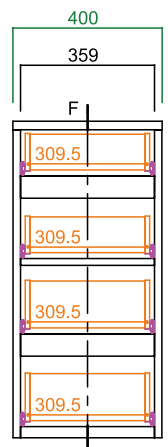

### 110サイドボード

サイズ：W1100 D420 H850  
定価：¥121,880 (税込)

引き出し耐荷重 10kg

### 130サイドボード

サイズ：W1300 D420 H850  
定価：¥138,820 (税込)

引き出し耐荷重 10kg

### 40チェスト

サイズ：W400 D420 H850  
定価：¥62,590 (税込)

90サイドボード

110サイドボード

130サイドボード

断面図 A-A

断面図 B-B

断面図 C-C

40キャビネット

断面図 D-D

断面図 E-E

40チェスト

断面図 F-F