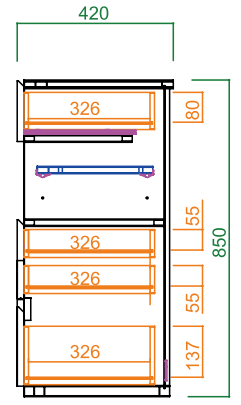

### 110サイドボード

サイズ：W1100 D420 H850  
定価：¥121,880 (税込)

引き出し耐荷重 10kg

### 130サイドボード

サイズ：W1300 D420 H850  
定価：¥138,820 (税込)

引き出し耐荷重 10kg

### 40チェスト

サイズ：W400 D420 H850  
定価：¥62,590 (税込)

90サイドボード

110サイドボード

130サイドボード

断面図 A-A

断面図 B-B

断面図 C-C

40キャビネット

断面図 D-D

断面図 E-E

40チェスト

断面図 F-F