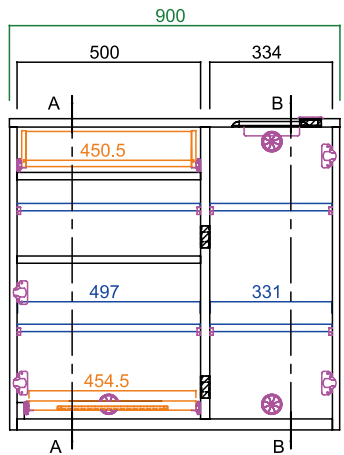

### 110サイドボード

サイズ：W1100 D420 H850  
定価：¥121,880 (税込)

引き出し耐荷重 10kg

### 130サイドボード

サイズ：W1300 D420 H850  
定価：¥138,820 (税込)

引き出し耐荷重 10kg

### 40キャビネット

サイズ：W400 D420 H850  
定価：¥57,530 (税込)

引き出し耐荷重 10kg

※前倒れの危険がありますので使用の際は1盃ずつお使いください。

### 40チェスト

サイズ：W400 D420 H850  
定価：¥62,590 (税込)

90サイドボード

110サイドボード

130サイドボード

断面図 A-A

断面図 B-B

断面図 C-C