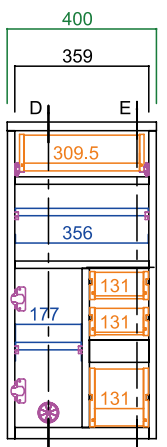

### 90サイドボード

サイズ：W900 D420 H850  
定価：¥104,500 (税込)

引き出し耐荷重 10kg

### 110サイドボード

サイズ：W1100 D420 H850  
定価：¥121,880 (税込)

引き出し耐荷重 10kg

### 40チェスト

サイズ：W400 D420 H850  
定価：¥62,590 (税込)

90サイドボード

110サイドボード

130サイドボード

断面図 A-A

断面図 B-B

断面図 C-C

40キャビネット

断面図 D-D

断面図 E-E

40チェスト

断面図 F-F