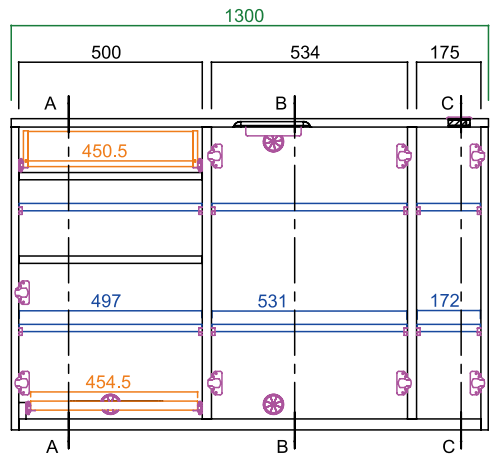

### 130サイドボード

サイズ：W1300 D420 H850  
定価：¥138,820 (税込)

引き出し耐荷重 10kg

### 40チェスト

サイズ：W400 D420 H850  
定価：¥62,590 (税込)

90サイドボード

110サイドボード

130サイドボード

断面図 A-A

断面図 B-B

断面図 C-C

40キャビネット

断面図 D-D

断面図 E-E

40チェスト

断面図 F-F