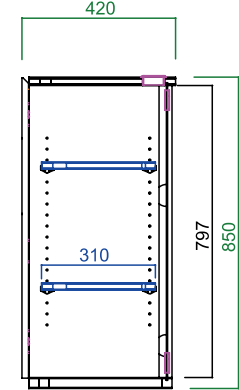

### 40チェスト

サイズ：W400 D420 H850  
定価：¥62,590 (税込)

90サイドボード

110サイドボード

130サイドボード

断面図 A-A

断面図 B-B

断面図 C-C