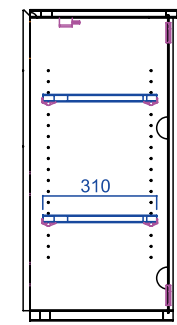

### 110サイドボード

サイズ：W1100 D420 H850  
定価：¥121,880 (税込)

引き出し耐荷重 10kg

### 130サイドボード

サイズ：W1300 D420 H850  
定価：¥138,820 (税込)

引き出し耐荷重 10kg

### 40チェスト

サイズ：W400 D420 H850  
定価：¥62,590 (税込)

90サイドボード

110サイドボード

130サイドボード

断面図 A-A

断面図 B-B

断面図 C-C