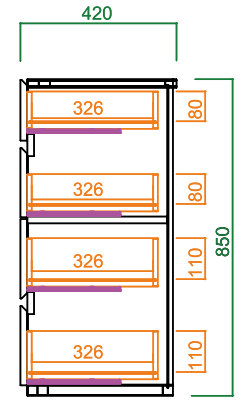

### 90サイドボード

サイズ：W900 D420 H850  
定価：¥104,500 (税込)

引き出し耐荷重 10kg

### 110サイドボード

サイズ：W1100 D420 H850  
定価：¥121,880 (税込)

引き出し耐荷重 10kg

### 40チェスト

サイズ：W400 D420 H850  
定価：¥62,590 (税込)

90サイドボード

110サイドボード

130サイドボード

断面図 A-A

断面図 B-B

断面図 C-C

40キャビネット

断面図 D-D

断面図 E-E

40チェスト

断面図 F-F