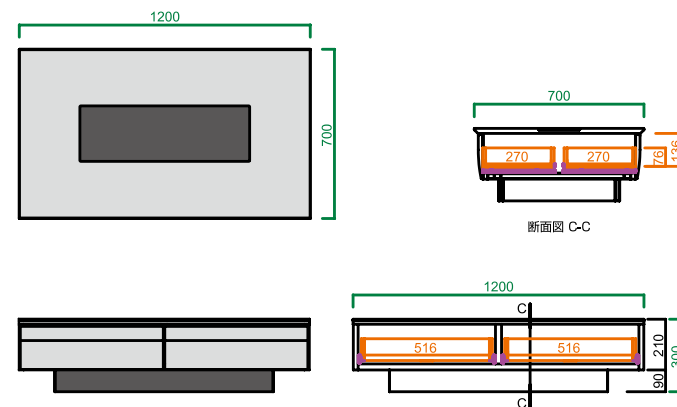

フルオープン大容量引き出しで、リビングの小物を身近に収納できます

食事もみんなで楽しめる使いやすさ

70リビングテーブル/OK-NA

90リビングテーブル/WN

120リビングテーブル/WN

商品一覧 / Item list & size

【表示寸法】 外形寸法 内部寸法 引出し内寸 金具類

正方形タイプ

70リビングテーブル

天板耐荷重 15kg

サイズ：W700 D700 H300 定価：¥112,530 (税込)

90リビングテーブル

天板耐荷重 15kg

サイズ：W900 D900 H300 定価：¥130,350 (税込)

長方形タイプ

120リビングテーブル

天板耐荷重 15kg

サイズ：W1200 D700 H300 定価：¥150,590 (税込)