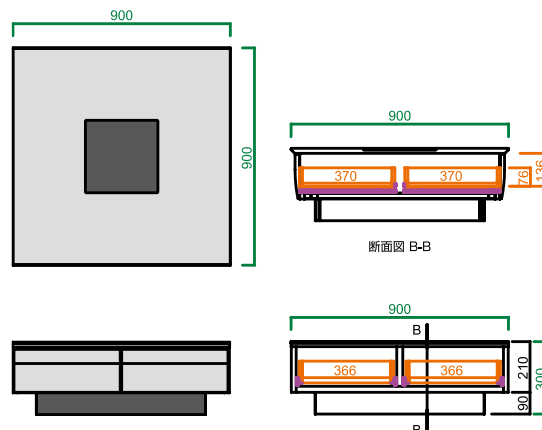

リビングの中心に、
憩える場を。

くつろぐ、囲う、仕舞えるリビングテーブル

90リビングテーブル/WN

天然木の突板を使用した優しい肌触り

肘をかけてくつろぐ、ちょうどよい高さ

Living Table リビングテーブル

ゆったり使えて圧迫感のない低めタイプのリビングテーブル。両面に全開放の大容量引き出しを装備しているのので、普段使うものはテーブル周りで完結します。また、お部屋の間取りに合わせて3サイズからお選び頂けます。

フルオープン大容量引き出しで、リビングの小物を身近に収納できます

食事もみんなで楽しめる使いやすさ

70リビングテーブル/OK-NA

90リビングテーブル/WN

120リビングテーブル/WN

商品一覧 / Item list & size

【表示寸法】 外形寸法 内部寸法 引出し内寸 金具類

正方形タイプ

70リビングテーブル

天板耐荷重 15kg

サイズ：W700 D700 H300 定価：¥112,530 (税込)

90リビングテーブル

天板耐荷重 15kg

サイズ：W900 D900 H300 定価：¥130,350 (税込)

長方形タイプ

120リビングテーブル

天板耐荷重 15kg

サイズ：W1200 D700 H300 定価：¥150,590 (税込)