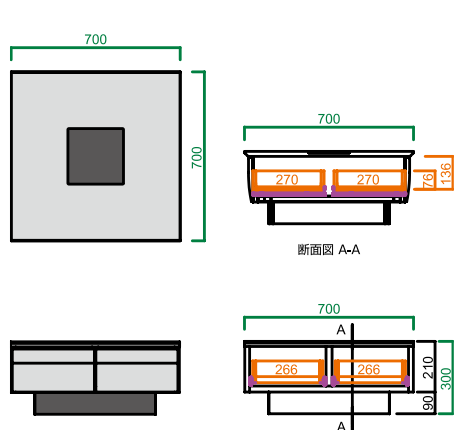

リビングの中心に、
憩える場を。

くつろぐ、囲う、仕舞えるリビングテーブル

90リビングテーブル/WN

天然木の突板を使用した優しい肌触り

肘をかけてくつろぐ、ちょうどよい高さ

Living Table リビングテーブル

ゆったり使えて圧迫感のない低めタイプのリビングテーブル。両面に全開放の大容量引き出しを装備しているのので、普段使うものはテーブル周りで完結します。また、お部屋の間取りに合わせて3サイズからお選び頂けます。

フルオープン大容量引き出しで、リビングの小物を身近に収納できます

食事もみんなで楽しめる使いやすさ

70リビングテーブル/OK-NA

90リビングテーブル/WN

120リビングテーブル/WN

商品一覧 / Item list & size

【表示寸法】 外形寸法 内部寸法 引出し内寸 金具類

正方形タイプ

70リビングテーブル

天板耐荷重 15kg

サイズ：W700 D700 H300 定価：¥112,530 (税込)

90リビングテーブル

天板耐荷重 15kg

サイズ：W900 D900 H300 定価：¥130,350 (税込)

長方形タイプ

120リビングテーブル

天板耐荷重 15kg

サイズ：W1200 D700 H300 定価：¥150,590 (税込)