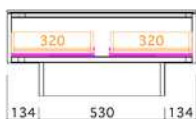

Pick up

商品一覧 / Item list & size

【表示寸法】 外形寸法 内部寸法 棚板寸法 引出し内寸 金具類

色展開 / color

80リビングテーブル

天板耐荷重 15kg

120リビングテーブル

天板耐荷重 15kg