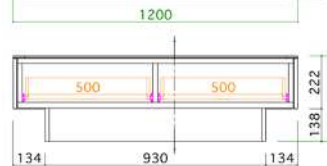

120リビングテーブル