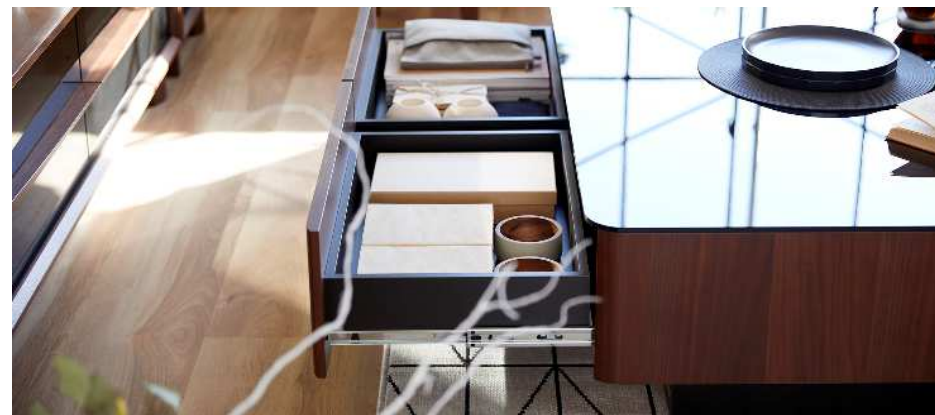

120リビングテーブル
サイズ：W1200 D800 H360
定価：¥180,180 (税込)

良く使う日用品の収納に大変便利！ 大容量リビングテーブル

出し入れの多い文房具、A4ファイルにリモコン・取説、お薬箱などのリビング周りに溢れるいろんな物の収納に大変便利。普段から良く使う物だから、いちばん身近でリビングの中心にあるリビングテーブルにスマートに収納する。大容量の収納ができるのはこれからのスタンダードです。