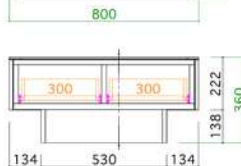

120リビングテーブル
サイズ：W1200 D800 H360
定価：¥180,180 (税込)

良く使う日用品の収納に大変便利！ 大容量リビングテーブル

出し入れの多い文房具、A4ファイルにリモコン・取説、お薬箱などのリビング周りに溢れるいろんな物の収納に大変便利。普段から良く使う物だから、いちばん身近でリビングの中心にあるリビングテーブルにスマートに収納する。大容量の収納ができるのはこれからのスタンダードです。

Made in JAPAN

モーブルの商品は自社で企画し日本国内の自社工場生産しています

Meuble
株式会社モーブル

Pick up

商品一覧 / Item list & size

【表示寸法】 外形寸法 内部寸法 棚板寸法 引出し内寸 金具類

色展開 / color

80リビングテーブル