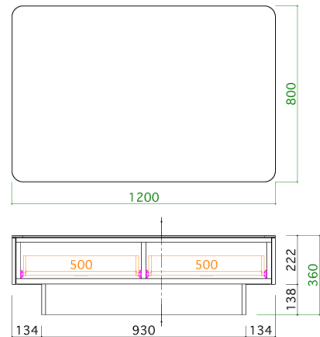

120リビングテーブル

天板耐荷重 15kg