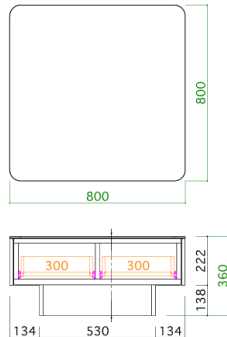

80リビングテーブル