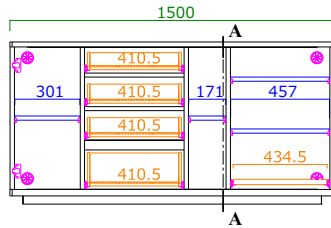

180サイドボード OK-WH

トレンドを捉えた 3色対応×3サイズ

家族の収納をこれ1台に

本体左の板扉内には棚板を挟んで上下2段、A4サイズの書類・ファイルが収納可能です。Box等に入れることで家族ごとに分類でき、どこにしまったか探す手間も省けます。

また、180サイドボードはインナーBoxがきれいに収まる設計です。本体中央には高さ違いの引出しを備えており、内部には間仕切り板を備えることで、小物やおもちゃの収納に大変便利です。

ムービングアーム動作も確認できます

120サイドボード

サイズ：W1200 D420 H750
希望小売価格：¥125,000 (税込)

150サイドボード

サイズ：W1500 D420 H750
希望小売価格：¥135,000 (税込)

180サイドボード

サイズ：W1800 D420 H750
希望小売価格：¥145,000 (税込)

壁掛けパネル テレビ耐荷重30kg

サイズ：W500 D200 H690
希望小売価格：¥16,500 (税込)

壁掛けムービングアーム

希望小売価格：¥29,800 (税込)

Meuble
商品在庫表
毎週木曜更新
QRコードから
ご覧いただけます。

オプション壁掛けムービングアームに対応するテレビの条件

壁掛けムービングアームに対応しているテレビかどうか下記の表でご確認ください。A・Bのいずれかなら取付け可能です。
 (VESA規格=モニターの裏に有るネジ穴の位置などを決め取付用サイズを統一している規格)