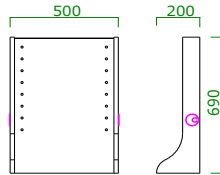

180サイドボード OK-WH

トレンドを捉えた 3色対応×3サイズ

家族の収納をこれ1台に

本体左の板扉内には棚板を挟んで上下2段、A4サイズの書類・ファイルが収納可能です。Box等に入れることで家族ごとに分類でき、どこにしまったか探す手間も省けます。

また、180サイドボードはインナーBoxがきれいに収まる設計です。本体中央には高さ違いの引出しを備えており、内部には間仕切り板を備えることで、小物やおもちゃの収納に大変便利です。

ムービングアーム動作も確認できます

120サイドボード

サイズ：W1200 D420 H750
希望小売価格：¥125,000 (税込)

150サイドボード

サイズ：W1500 D420 H750
希望小売価格：¥135,000 (税込)

180サイドボード

サイズ：W1800 D420 H750
希望小売価格：¥145,000 (税込)

壁掛けパネル テレビ耐荷重30kg

サイズ：W500 D200 H690
希望小売価格：¥16,500 (税込)

壁掛けムービングアーム

希望小売価格：¥29,800 (税込)

Meuble
商品在庫表
毎週木曜更新
QRコードから
ご覧いただけます。

オプション壁掛けムービングアームに対応するテレビの条件

壁掛けムービングアームに対応しているテレビかどうか下記の表でご確認ください。A・Bのいずれかなら取付け可能です。
 (VESA規格=モニターの裏に有るネジ穴の位置などを決め取付用サイズを統一している規格)

A: VESA規格対応で、下記の①と④に当てはまること。
 B: VESA規格以外で、下記の条件を全て満たしていること。

確認① テレビ背面の形状がフラットであること。	確認② ビス穴の数が4ヶ所であること。
テレビ背面の形状に凹凸があり、取付け金具と干渉する場合取付は出来ません。 <div style="display: flex; justify-content: space-around; align-items: center; margin-top: 10px;"> </div>	ビス穴の数が4ヶ所未満の場合は取付け出来ません。 <div style="display: flex; justify-content: space-around; align-items: center; margin-top: 10px;"> </div>
確認③ ビス穴の並び位置が垂直・水平に並んでいること。	確認④ ビス穴の間隔(ピッチ)が範囲内であること。
ビス穴が垂直になっていないと取付け出来ません。 <div style="display: flex; justify-content: space-around; align-items: center; margin-top: 10px;"> </div>	ビス穴の間隔が対応範囲外だと取付け出来ません。 <div style="display: flex; justify-content: space-around; align-items: center; margin-top: 10px;"> <div style="text-align: center;"> 範囲内 横: 200mm~600mm 縦: 200mm~400mmまで 縦ピッチ200の場合、 M8以上のボルトは取付け出来ません。 </div> </div>