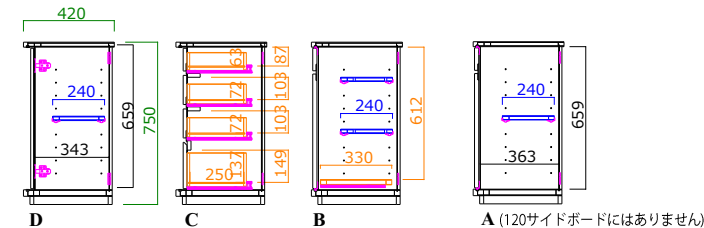

180サイドボード OK-WH

トレンドを捉えた 3色対応×3サイズ

家族の収納をこれ1台に

本体左の板扉内には棚板を挟んで上下2段、A4サイズの書類・ファイルが収納可能です。Box等に入れることで家族ごとに分類でき、どこにしまったか探す手間も省けます。

また、180サイドボードはインナーBoxがきれいに収まる設計です。本体中央には高さ違いの引出しを備えており、内部には間仕切り板を備えることで、小物やおもちゃの収納に大変便利です。

ムービングアーム動作も確認できます

120サイドボード

サイズ：W1200 D420 H750
希望小売価格：¥125,000 (税込)

150サイドボード

サイズ：W1500 D420 H750
希望小売価格：¥135,000 (税込)

180サイドボード

サイズ：W1800 D420 H750
希望小売価格：¥145,000 (税込)

壁掛けパネル テレビ耐荷重30kg

サイズ：W500 D200 H690
希望小売価格：¥16,500 (税込)

壁掛けムービングアーム

希望小売価格：¥29,800 (税込)

Meuble
商品在庫表
毎週木曜更新
QRコードから
ご覧いただけます。

オプション壁掛けムービングアームに対応するテレビの条件

壁掛けムービングアームに対応しているテレビかどうか下記の表でご確認ください。A・Bのいずれかなら取付け可能です。
 (VESA規格=モニターの裏に有るネジ穴の位置などを決め取付用サイズを統一している規格)

A: VESA規格対応で、下記の①と④に当てはまること。
 B: VESA規格以外で、下記の条件を全て満たしていること。

確認① テレビ背面の形状がフラットであること。	確認② ビス穴の数が4ヶ所であること。
テレビ背面の形状に凹凸があり、取付け金具と干渉する場合取付は出来ません。 <div style="display: flex; justify-content: space-around; align-items: center; margin-top: 10px;"> </div>	ビス穴の数が4ヶ所未満の場合は取付け出来ません。 <div style="display: flex; justify-content: space-around; align-items: center; margin-top: 10px;"> </div>
確認③ ビス穴の並び位置が垂直・水平に並んでいること。	確認④ ビス穴の間隔(ピッチ)が範囲内であること。
ビス穴が垂直になっていないと取付け出来ません。 <div style="display: flex; justify-content: space-around; align-items: center; margin-top: 10px;"> </div>	ビス穴の間隔が対応範囲外だと取付け出来ません。 <div style="display: flex; justify-content: space-around; align-items: center; margin-top: 10px;"> <div style="text-align: center;"> 範囲内 横: 200mm~600mm 縦: 200mm~400mmまで 縦ピッチ200の場合、 M8以上のボルトは取付け出来ません。 </div> </div>