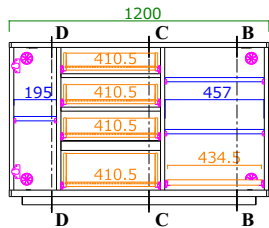

180サイドボード OK-WH

トレンドを捉えた 3色対応×3サイズ

家族の収納をこれ1台に

本体左の板扉内には棚板を挟んで上下2段、A4サイズの書類・ファイルが収納可能です。Box等に入れることで家族ごとに分類でき、どこにしまったか探す手間も省けます。

また、180サイドボードはインナーBoxがきれいに収まる設計です。本体中央には高さ違いの引出しを備えており、内部には間仕切り板を備えることで、小物やおもちゃの収納に大変便利です。

ムービングアーム動作も確認できます

120サイドボード

サイズ：W1200 D420 H750
希望小売価格：¥125,000 (税込)

150サイドボード

サイズ：W1500 D420 H750
希望小売価格：¥135,000 (税込)

180サイドボード

サイズ：W1800 D420 H750
希望小売価格：¥145,000 (税込)

壁掛けパネル テレビ耐荷重30kg

サイズ：W500 D200 H690
希望小売価格：¥16,500 (税込)

壁掛けムービングアーム

希望小売価格：¥29,800 (税込)

Meuble
商品在庫表
毎週木曜更新
QRコードから
ご覧いただけます。

オプション壁掛けムービングアームに対応するテレビの条件

壁掛けムービングアームに対応しているテレビかどうか下記の表でご確認ください。A・Bのいずれかなら取付け可能です。
 (VESA規格=モニターの裏に有るネジ穴の位置などを決め取付用サイズを統一している規格)