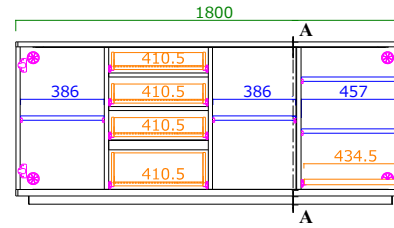

180サイドボード OK-WH

トレンドを捉えた 3色対応×3サイズ

家族の収納をこれ1台に

本体左の板扉内には棚板を挟んで上下2段、A4サイズの書類・ファイルが収納可能です。Box等に入れることで家族ごとに分類でき、どこにしまったか探す手間も省けます。

また、180サイドボードはインナーBoxがきれいに収まる設計です。本体中央には高さ違いの引出しを備えており、内部には間仕切り板を備えることで、小物やおもちゃの収納に大変便利です。

ムービングアーム動作も確認できます

120サイドボード

サイズ：W1200 D420 H750
希望小売価格：¥125,000 (税込)

150サイドボード

サイズ：W1500 D420 H750
希望小売価格：¥135,000 (税込)

180サイドボード

サイズ：W1800 D420 H750
希望小売価格：¥145,000 (税込)

壁掛けパネル テレビ耐荷重30kg

サイズ：W500 D200 H690
希望小売価格：¥16,500 (税込)

壁掛けムービングアーム

希望小売価格：¥29,800 (税込)

Meuble
商品在庫表
毎週木曜更新
QRコードから
ご覧いただけます。

オプション壁掛けムービングアームに対応するテレビの条件

壁掛けムービングアームに対応しているテレビかどうか下記の表でご確認ください。A・Bのいずれかなら取付け可能です。
 (VESA規格=モニターの裏に有るネジ穴の位置などを決め取付用サイズを統一している規格)