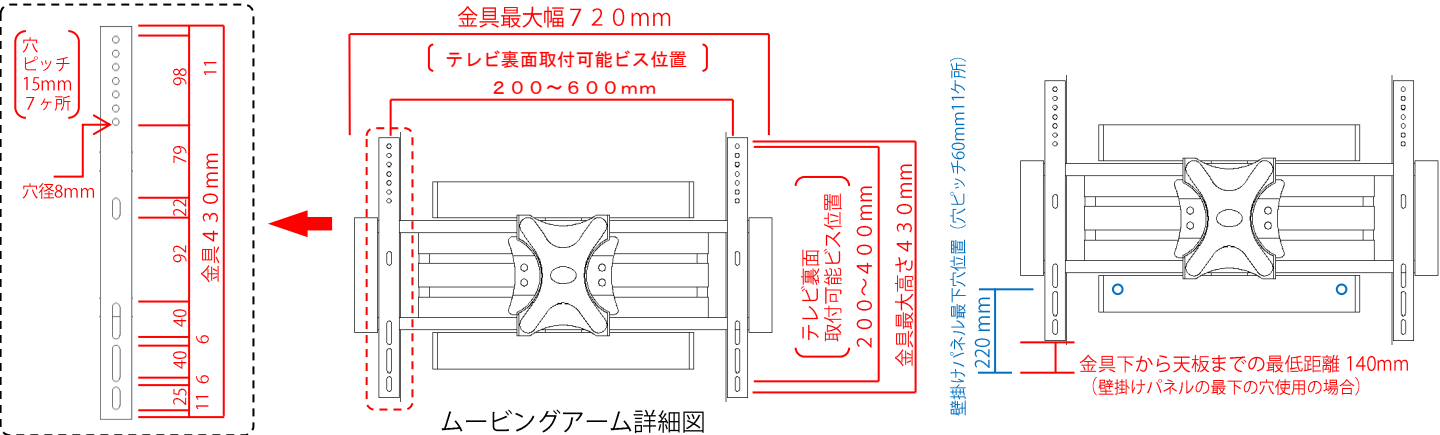

180サイドボード OK-WH

トレンドを捉えた 3色対応×3サイズ

家族の収納をこれ1台に

本体左の板扉内には棚板を挟んで上下2段、A4サイズの書類・ファイルが収納可能です。Box等に入れることで家族ごとに分類でき、どこにしまったか探す手間も省けます。

また、180サイドボードはインナーBoxがきれいに収まる設計です。本体中央には高さ違いの引出しを備えており、内部には間仕切り板を備えることで、小物やおもちゃの収納に大変便利です。

ムービングアーム動作も確認できます

120サイドボード

サイズ：W1200 D420 H750
希望小売価格：¥125,000 (税込)

150サイドボード

サイズ：W1500 D420 H750
希望小売価格：¥135,000 (税込)

180サイドボード

サイズ：W1800 D420 H750
希望小売価格：¥145,000 (税込)

壁掛けパネル テレビ耐荷重30kg

サイズ：W500 D200 H690
希望小売価格：¥16,500 (税込)

壁掛けムービングアーム

希望小売価格：¥29,800 (税込)

Meuble
商品在庫表
毎週木曜更新
QRコードから
ご覧いただけます。

オプション壁掛けムービングアームに対応するテレビの条件

壁掛けムービングアームに対応しているテレビかどうか下記の表でご確認ください。A・Bのいずれかなら取付け可能です。
 (VESA規格=モニターの裏に有るネジ穴の位置などを決め取付用サイズを統一している規格)

A: VESA規格対応で、下記の①と④に当てはまること。
 B: VESA規格以外で、下記の条件を全て満たしていること。

確認① テレビ背面の形状がフラットであること。	確認② ビス穴の数が4ヶ所であること。
テレビ背面の形状に凹凸があり、取付け金具と干渉する場合取付は出来ません。 <div style="display: flex; justify-content: space-around; align-items: center; margin-top: 10px;"> </div>	ビス穴の数が4ヶ所未満の場合は取付け出来ません。 <div style="display: flex; justify-content: space-around; align-items: center; margin-top: 10px;"> </div>
確認③ ビス穴の並び位置が垂直・水平に並んでいること。	確認④ ビス穴の間隔(ピッチ)が範囲内であること。
ビス穴が垂直になっていないと取付け出来ません。 <div style="display: flex; justify-content: space-around; align-items: center; margin-top: 10px;"> </div>	ビス穴の間隔が対応範囲外だと取付け出来ません。 <div style="display: flex; justify-content: space-around; align-items: center; margin-top: 10px;"> <div style="text-align: center;"> 範囲内 横: 200mm~600mm 縦: 200mm~400mmまで 縦ピッチ200の場合、 M8以上のボルトは取付け出来ません。 </div> </div>