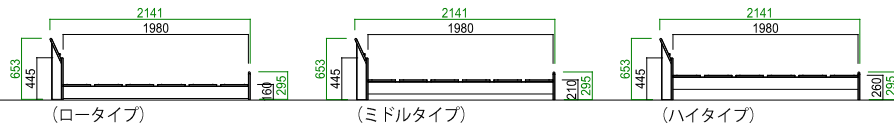

# LIP リップ

マットレスより少し大きめでゆとりのあるベッドサイズがちょっと贅沢。  
ロータイプで広がりのあるベッドフレームがお部屋を広く見せてくれます。

ベッドフレーム 1色対応  
NA/アカシア無垢集成材・背柱・サイドレール：プリント紙化粧繊維板・LVL

**天然木アカシア無垢材を贅沢に使用**  
濃淡のある木目が特徴で濃色部分はウォールナットの木目によく似ています。深みのある木目が混在した集成材なので、それだけで表情豊かな商品に仕上がっています。

**スライドコンセント付き マルチスタンド**  
本や携帯電話・タブレットなどお休み時に枕元に置けるマルチスタンドがあると大変便利です。また携帯電話などの充電に便利なコンセント付き。ホコリの侵入を防ぐスライド式なので寝具周りでも安心です。

**100ベッド**  
サイズ：W1000 L2141 H653 (床板高さH260・210・160)  
定価：¥149,160 (税込)

**120ベッド**  
サイズ：W1200 L2141 H653 (床板高さH260・210・160)  
定価：¥155,650 (税込)

**140ベッド**  
サイズ：W1400 L2141 H653 (床板高さH260・210・160)  
定価：¥203,390 (税込)

**160ベッド**  
サイズ：W1600 L2141 H653 (床板高さH260・210・160)  
定価：¥211,530 (税込)