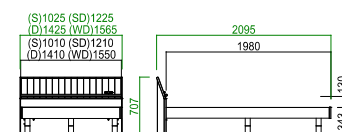

通気性抜群! スノコ仕様

床板にはスノコを使用しています。通気性がよく、Literie®のマットレスに最適です。厚手のマットレスでも薄手のマットレスでも快適にご利用いただけます。

2通りの高さが選べる2WAYタイプ!

床板の高さが変えられる2WAY仕様です。マットレスの厚みに合わせて2段階の高さからお好みの高さを選べます。通常の厚手のマットレスをお使いの際は高さを低く、薄手の敷布団タイプマットレスをお使いの際は高さを高くすることができます。

(ハイタイプ)

(ロータイプ)

サイズ (mm)		希望小売価格 (税込)
シングル (S)	W1025×L2095×H707(343/223)mm	¥60,908
セミダブル (SD)	W1225×L2095×H707(343/223)mm	¥71,093
ダブル (D)	W1425×L2095×H707(343/223)mm	¥81,277

(ハイタイプ)

(ロータイプ)

※シングル(S)サイズの場合は、ベッド中央の丸脚はありません。
※ハイタイプ・ロータイプは組立て時に変更できます。