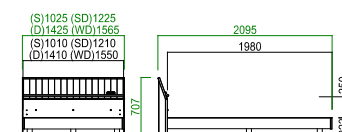

(ハイタイプ)

(ロータイプ)

サイズ (mm)		希望小売価格 (税込)
シングル (S)	W1025×L2095×H707(343/223)mm	¥60,908
セミダブル (SD)	W1225×L2095×H707(343/223)mm	¥71,093
ダブル (D)	W1425×L2095×H707(343/223)mm	¥81,277

(ハイタイプ)

(ロータイプ)

※シングル(S)サイズの場合は、ベッド中央の丸脚はありません。
※ハイタイプ・ロータイプは組立て時に変更できます。