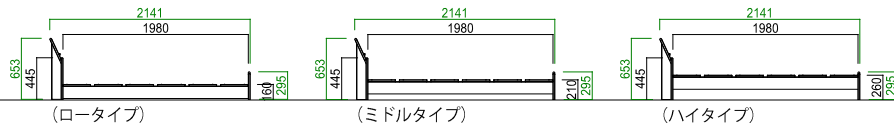

160ベッド

サイズ：W1600 L2141 H653 (床板高さH260・210・160)
希望小売価格：¥120,186 (税込)