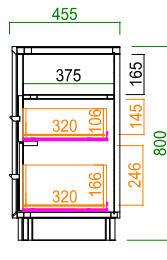

A Vローボード内部はA V機器が2~3台収納可能。棚板は取り外しも出来るので、A 4書類も入るようになります。一番右の引出内部は縦型のA V機器、モデムやルーターを収納しやすい仕様。

<側面図>

この部分にタップが置けます!

<イメージ>

A Vローボードの背面は壁にピッタリつけても電源タップを置けるよう隙間を設けています。配線もごちゃごちゃせずキレイにまとめられます。

リビングテーブルの左右にはマガジンラック付き。雑誌も入る高さ設計です。中央部の大きな棚板は、急な来客時でも困らずサッと物を隠せます。

商品一覧/Items List

天板耐荷重 80kg

140 AVローボード

サイズ: W1400 D455 H440
定価: ¥121,440 (税込)

天板耐荷重 80kg

160 AVローボード

サイズ: W1600 D455 H440
定価: ¥135,850 (税込)

天板耐荷重 80kg

180 AVローボード

サイズ: W1801 D455 H440
定価: ¥151,470 (税込)

45キャビネット

サイズ: W450 D455 H1300
定価: ¥103,180 (税込)

60チェスト

サイズ: W600 D455 H800
定価: ¥98,560 (税込)

天板耐荷重 15kg

130リビングテーブル

サイズ: W1300 D600 H390
定価: ¥85,030 (税込)