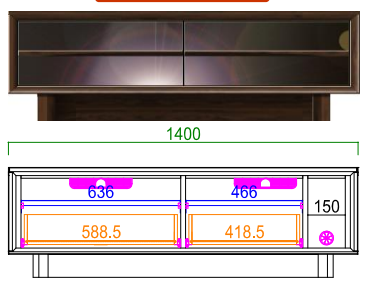

A Vローボード内部はA V機器が2~3台収納可能。棚板は取り外しも出来るので、A 4書類も入るようになります。一番右の引出内部は縦型のA V機器、モデムやルーターを収納しやすい仕様。

<側面図>

この部分にタップが置けます!

<イメージ>

A Vローボードの背面は壁にピッタリつけても電源タップを置けるよう隙間を設けています。配線もごちゃごちゃせずキレイにまとめられます。

リビングテーブルの左右にはマガジンラック付き。雑誌も入る高さ設計です。中央部の大きな棚板は、急な来客時でも困らずサッと物を隠せます。

商品一覧/Items List

天板耐荷重 80kg

140 AVローボード

サイズ: W1400 D455 H440
定価: ¥121,440 (税込)

天板耐荷重 80kg

160 AVローボード

サイズ: W1600 D455 H440
定価: ¥135,850 (税込)

天板耐荷重 80kg

180 AVローボード

サイズ: W1801 D455 H440
定価: ¥151,470 (税込)

45キャビネット

サイズ: W450 D455 H1300
定価: ¥103,180 (税込)

60チェスト

サイズ: W600 D455 H800
定価: ¥98,560 (税込)

天板耐荷重 15kg

130リビングテーブル

サイズ: W1300 D600 H390
定価: ¥85,030 (税込)