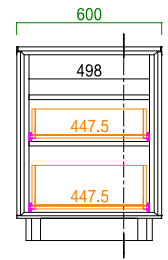

商品一覧/Items List

天板耐荷重 80kg

140 AVローボード

サイズ: W1400 D455 H440
定価: ¥121,440 (税込)

天板耐荷重 80kg

160 AVローボード

サイズ: W1600 D455 H440
定価: ¥135,850 (税込)

天板耐荷重 80kg

180 AVローボード

サイズ: W1801 D455 H440
定価: ¥151,470 (税込)

45キャビネット

サイズ: W450 D455 H1300
定価: ¥103,180 (税込)

60チェスト

サイズ: W600 D455 H800
定価: ¥98,560 (税込)

天板耐荷重 15kg

130リビングテーブル

サイズ: W1300 D600 H390
定価: ¥85,030 (税込)