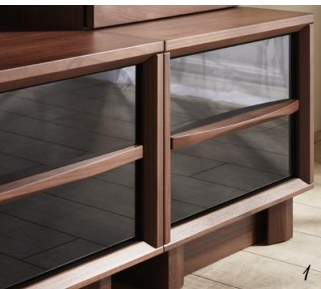

Ryan

ライアン

2色対応

WN
ウォールナット

OK-NA
オークナチュラル

前面/W N: MDF・ウォールナット突板・無垢材
OK-NA: MDF・オーク突板・無垢材
カウンター/W N: ウォールナット突板・無垢材
OK-NA: オーク突板・無垢材
ガラス/4mmダークグレーガラス
本体/プリント紙化粧繊維板・天然木化粧繊維板

1. ダークグレーガラスと無垢材の組合せはモダンな高級感ある印象に。
2. 天板・側面は突板仕上げ。近年シートが増えていますが、質感や強度の点では突板が優れています。
3. 突板を斜め貼りにするひと工夫を加えることで、空間にリズムが生まれます。
4. 職人の手により何度も磨きをかけた無垢材は、陰影が美しいしっぽう仕上げ。
5. 美しい弧を描く引手はラインを細く見せることでスタイリッシュなデザインに。

A Vローボード内部はA V機器が2~3台収納可能。棚板は取り外しも出来るので、A 4書類も入るようになります。一番右の引出内部は縦型のA V機器、モデムやルーターを収納しやすい仕様。

<側面図>

この部分にタップが置けます!

<イメージ>

A Vローボードの背面は壁にピッタリつけても電源タップを置けるよう隙間を設けています。配線もごちゃごちゃせずキレイにまとめられます。

リビングテーブルの左右にはマガジンラック付き。雑誌も入る高さ設計です。中央部の大きな棚板は、急な来客時でも困らずサッと物を隠せます。