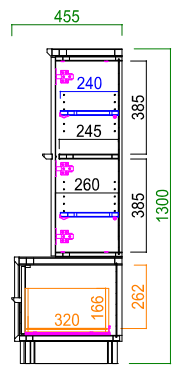

A Vローボード内部はA V機器が2~3台収納可能。棚板は取り外しも出来るので、A 4書類も入るようになります。一番右の引出内部は縦型のA V機器、モデムやルーターを収納しやすい仕様。

<側面図>

この部分にタップが置けます!

<イメージ>

A Vローボードの背面は壁にピッタリつけても電源タップを置けるよう隙間を設けています。配線もごちゃごちゃせずキレイにまとめられます。

リビングテーブルの左右にはマガジンラック付き。雑誌も入る高さ設計です。中央部の大きな棚板は、急な来客時でも困らずサッと物を隠せます。

商品一覧/Items List

天板耐荷重 80kg

140 AVローボード

サイズ: W1400 D455 H440
定価: ¥121,440 (税込)

天板耐荷重 80kg

160 AVローボード

サイズ: W1600 D455 H440
定価: ¥135,850 (税込)

天板耐荷重 80kg

180 AVローボード

サイズ: W1801 D455 H440
定価: ¥151,470 (税込)

45キャビネット

サイズ: W450 D455 H1300
定価: ¥103,180 (税込)

60チェスト

サイズ: W600 D455 H800
定価: ¥98,560 (税込)

天板耐荷重 15kg

130リビングテーブル

サイズ: W1300 D600 H390
定価: ¥85,030 (税込)