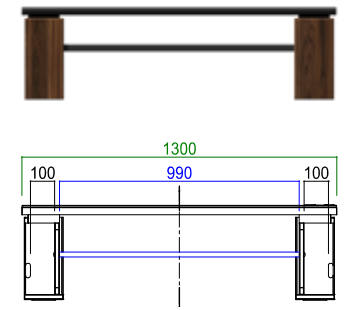

A Vローボード内部はA V機器が2~3台収納可能。棚板は取り外しも出来るので、A 4書類も入るようになります。一番右の引出内部は縦型のA V機器、モデムやルーターを収納しやすい仕様。

<側面図>

この部分にタップが置けます!

<イメージ>

A Vローボードの背面は壁にピッタリつけても電源タップを置けるよう隙間を設けています。配線もごちゃごちゃせずキレイにまとめられます。

リビングテーブルの左右にはマガジンラック付き。雑誌も入る高さ設計です。中央部の大きな棚板は、急な来客時でも困らずサッと物を隠せます。

商品一覧/Items List

天板耐荷重 80kg

140 AVローボード

サイズ: W1400 D455 H440
定価: ¥121,440 (税込)

天板耐荷重 80kg

160 AVローボード

サイズ: W1600 D455 H440
定価: ¥135,850 (税込)

天板耐荷重 80kg

180 AVローボード

サイズ: W1801 D455 H440
定価: ¥151,470 (税込)

45キャビネット

サイズ: W450 D455 H1300
定価: ¥103,180 (税込)

60チェスト

サイズ: W600 D455 H800
定価: ¥98,560 (税込)

天板耐荷重 15kg

130リビングテーブル

サイズ: W1300 D600 H390
定価: ¥85,030 (税込)