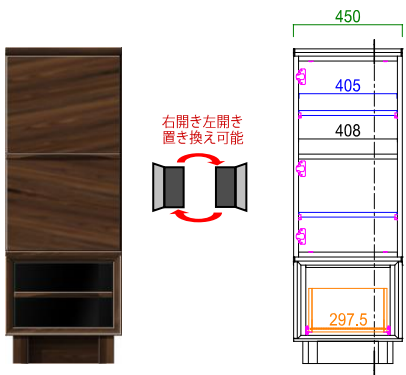

A Vローボード内部はA V機器が2~3台収納可能。棚板は取り外しも出来るので、A 4書類も入るようになります。一番右の引出内部は縦型のA V機器、モデムやルーターを収納しやすい仕様。

<側面図>

この部分にタップが置けます!

<イメージ>

A Vローボードの背面は壁にピッタリつけても電源タップを置けるよう隙間を設けています。配線もごちゃごちゃせずキレイにまとめられます。

リビングテーブルの左右にはマガジンラック付き。雑誌も入る高さ設計です。中央部の大きな棚板は、急な来客時でも困らずサッと物を隠せます。

商品一覧/Items List

天板耐荷重 80kg

140 AVローボード

サイズ: W1400 D455 H440
定価: ¥121,440 (税込)

天板耐荷重 80kg

160 AVローボード

サイズ: W1600 D455 H440
定価: ¥135,850 (税込)

天板耐荷重 80kg

180 AVローボード

サイズ: W1801 D455 H440
定価: ¥151,470 (税込)

45キャビネット

サイズ: W450 D455 H1300
定価: ¥103,180 (税込)

60チェスト

サイズ: W600 D455 H800
定価: ¥98,560 (税込)

天板耐荷重 15kg

130リビングテーブル

サイズ: W1300 D600 H390
定価: ¥85,030 (税込)