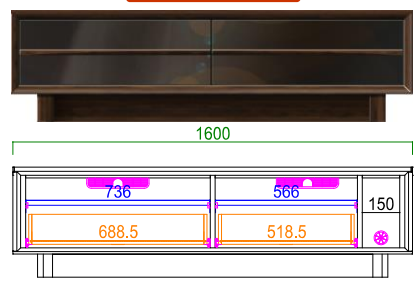

A Vローボード内部はA V機器が2~3台収納可能。棚板は取り外しも出来るので、A 4書類も入るようになります。一番右の引出内部は縦型のA V機器、モデムやルーターを収納しやすい仕様。

<側面図>

この部分にタップが置けます!

<イメージ>

A Vローボードの背面は壁にピッタリつけても電源タップを置けるよう隙間を設けています。配線もごちゃごちゃせずキレイにまとめられます。

リビングテーブルの左右にはマガジンラック付き。雑誌も入る高さ設計です。中央部の大きな棚板は、急な来客時でも困らずサッと物を隠せます。

商品一覧/Items List

天板耐荷重 80kg

140 AVローボード

サイズ: W1400 D455 H440
定価: ¥121,440 (税込)

天板耐荷重 80kg

160 AVローボード

サイズ: W1600 D455 H440
定価: ¥135,850 (税込)

天板耐荷重 80kg

180 AVローボード

サイズ: W1801 D455 H440
定価: ¥151,470 (税込)

45キャビネット

サイズ: W450 D455 H1300
定価: ¥103,180 (税込)

60チェスト

サイズ: W600 D455 H800
定価: ¥98,560 (税込)

天板耐荷重 15kg

130リビングテーブル

サイズ: W1300 D600 H390
定価: ¥85,030 (税込)