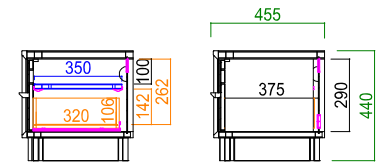

A Vローボード内部はA V機器が2~3台収納可能。棚板は取り外しも出来るので、A 4書類も入るようになります。一番右の引出内部は縦型のA V機器、モデムやルーターを収納しやすい仕様。

<側面図>

この部分にタップが置けます!

<イメージ>

A Vローボードの背面は壁にピッタリつけても電源タップを置けるよう隙間を設けています。配線もごちゃごちゃせずキレイにまとめられます。

リビングテーブルの左右にはマガジンラック付き。雑誌も入る高さ設計です。中央部の大きな棚板は、急な来客時でも困らずサッと物を隠せます。

商品一覧/Items List

天板耐荷重 80kg

140 AVローボード

サイズ: W1400 D455 H440
定価: ¥121,440 (税込)

天板耐荷重 80kg

160 AVローボード

サイズ: W1600 D455 H440
定価: ¥135,850 (税込)

天板耐荷重 80kg

180 AVローボード

サイズ: W1801 D455 H440
定価: ¥151,470 (税込)

45キャビネット

サイズ: W450 D455 H1300
定価: ¥103,180 (税込)

60チェスト

サイズ: W600 D455 H800
定価: ¥98,560 (税込)

天板耐荷重 15kg

130リビングテーブル

サイズ: W1300 D600 H390
定価: ¥85,030 (税込)