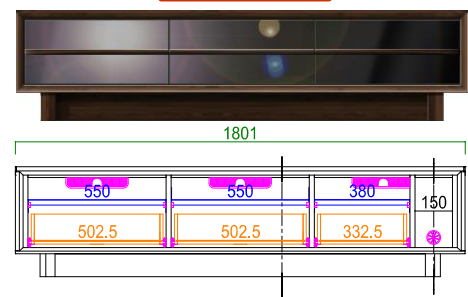

A Vローボード内部はA V機器が2~3台収納可能。棚板は取り外しも出来るので、A 4書類も入るようになります。一番右の引出内部は縦型のA V機器、モデムやルーターを収納しやすい仕様。

<側面図>

この部分にタップが置けます!

<イメージ>

A Vローボードの背面は壁にピッタリつけても電源タップを置けるよう隙間を設けています。配線もごちゃごちゃせずキレイにまとめられます。

リビングテーブルの左右にはマガジンラック付き。雑誌も入る高さ設計です。中央部の大きな棚板は、急な来客時でも困らずサッと物を隠せます。

商品一覧/Items List

天板耐荷重 80kg

140 AVローボード

サイズ: W1400 D455 H440
定価: ¥121,440 (税込)

天板耐荷重 80kg

160 AVローボード

サイズ: W1600 D455 H440
定価: ¥135,850 (税込)

天板耐荷重 80kg

180 AVローボード

サイズ: W1801 D455 H440
定価: ¥151,470 (税込)

45キャビネット

サイズ: W450 D455 H1300
定価: ¥103,180 (税込)

60チェスト

サイズ: W600 D455 H800
定価: ¥98,560 (税込)

天板耐荷重 15kg

130リビングテーブル

サイズ: W1300 D600 H390
定価: ¥85,030 (税込)