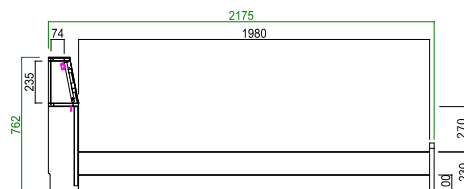

### シングルベッド

サイズ: W1015 L 2175 H762 (床板高さ 230)  
定 価: ¥84,260 (税込)

### セミダブルベッド

サイズ: W1215 L 2175 H762 (床板高さ 230)  
定 価: ¥97,680 (税込)

### ダブルベッド

サイズ: W1415 L 2175 H762 (床板高さ 230)  
定 価: ¥113,630 (税込)

Moz サイドボードシリーズ  
も好評発売中！！

シリーズで寝室をコーディネート

シングルベッド

121サイドボード

寝室で合わせる1台！

### 52サイドボード

サイズ: W 514 D 450 H 820