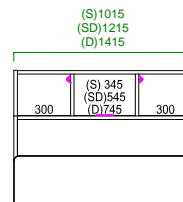

### シングルベッド

サイズ: W1015 L 2175 H762 (床板高さ 230)  
定 価: ¥84,260 (税込)

### セミダブルベッド

サイズ: W1215 L 2175 H762 (床板高さ 230)  
定 価: ¥97,680 (税込)

### ダブルベッド

サイズ: W1415 L 2175 H762 (床板高さ 230)  
定 価: ¥113,630 (税込)

Moz サイドボードシリーズ  
も好評発売中！！

シリーズで寝室をコーディネート

シングルベッド

121サイドボード

寝室で合わせる1台！

### 52サイドボード

サイズ: W 514 D 450 H 820