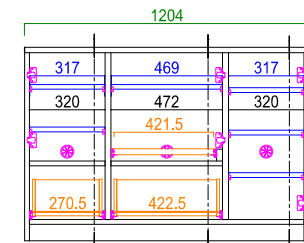

サイズ: W 1599 D 450 H 415
定価: ¥98,100 (税別)

天板耐荷重 15kg

110 リビングテーブル

サイズ: W 1100 D 460 H 380
定価: ¥49,200 (税別)

【平面図】

Cabinet

右開き左開き
置き換え可能

40 キャビネット

サイズ: W 400 D 450 H 900
定価: ¥58,800 (税別)

Side board

52 サイドボード

サイズ: W 514 D 450 H 820
定価: ¥55,000 (税別)

86 サイドボード

サイズ: W 859 D 450 H 820
定価: ¥90,400 (税別)

121 サイドボード

サイズ: W 1204 D 450 H 820
定価: ¥123,100 (税別)

【表示寸法】
外部寸法
内部寸法
扉板寸法
引出し内寸
金具類