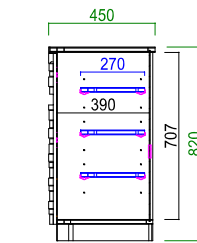

サイズ: W 1599 D 450 H 415
定価: ¥98,100 (税別)

天板耐荷重 15kg

110 リビングテーブル

サイズ: W 1100 D 460 H 380
定価: ¥49,200 (税別)

【平面図】

Cabinet

右開き左開き
置き換え可能

40 キャビネット

サイズ: W 400 D 450 H 900
定価: ¥58,800 (税別)

Side board

52 サイドボード

サイズ: W 514 D 450 H 820
定価: ¥55,000 (税別)

86 サイドボード

サイズ: W 859 D 450 H 820
定価: ¥90,400 (税別)

121 サイドボード

サイズ: W 1204 D 450 H 820
定価: ¥123,100 (税別)

【表示寸法】
外部寸法
内部寸法
扉板寸法
引出し内寸
金具類