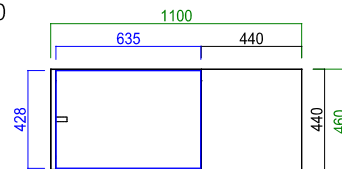

2016.8.19

Low board

Living table 引出し…1蓋

天板耐荷重 80kg

130 AV ローボード

サイズ: W 1299 D 450 H 415
定価: ¥89,600 (税別)

天板耐荷重 80kg

160 AV ローボード

サイズ: W 1599 D 450 H 415
定価: ¥98,100 (税別)

天板耐荷重 15kg

110 リビングテーブル

サイズ: W 1100 D 460 H 380
定価: ¥49,200 (税別)

【平面図】

Cabinet

右開き左開き
置き換え可能

40 キャビネット

サイズ: W 400 D 450 H 900
定価: ¥58,800 (税別)

Side board

52 サイドボード

サイズ: W 514 D 450 H 820
定価: ¥55,000 (税別)

86 サイドボード

サイズ: W 859 D 450 H 820
定価: ¥90,400 (税別)

121 サイドボード

サイズ: W 1204 D 450 H 820
定価: ¥123,100 (税別)

【表示寸法】
外部寸法
内部寸法
扉板寸法
引出し内寸
金具類