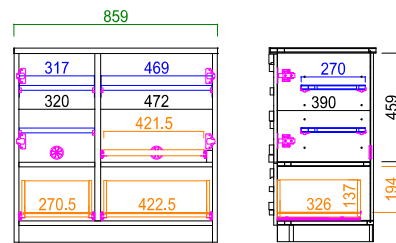

2016.8.19

Low board

Living table 引出し…1蓋

天板耐荷重 80kg

130 AV ローボード

サイズ: W 1299 D 450 H 415
定価: ¥89,600 (税別)

天板耐荷重 80kg

160 AV ローボード

サイズ: W 1599 D 450 H 415
定価: ¥98,100 (税別)

天板耐荷重 15kg

110 リビングテーブル

サイズ: W 1100 D 460 H 380
定価: ¥49,200 (税別)

【平面図】

Cabinet

右開き左開き
置き換え可能

40 キャビネット

サイズ: W 400 D 450 H 900
定価: ¥58,800 (税別)

Side board

52 サイドボード

サイズ: W 514 D 450 H 820
定価: ¥55,000 (税別)

86 サイドボード

サイズ: W 859 D 450 H 820
定価: ¥90,400 (税別)

121 サイドボード

サイズ: W 1204 D 450 H 820
定価: ¥123,100 (税別)

【表示寸法】
外部寸法
内部寸法
扉板寸法
引出し内寸
金具類