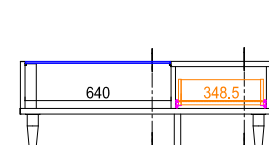

2016.8.19

Low board

Living table 引出し…1蓋

天板耐荷重 80kg

130 AV ローボード

サイズ: W 1299 D 450 H 415
定価: ¥89,600 (税別)

天板耐荷重 80kg

160 AV ローボード

サイズ: W 1599 D 450 H 415
定価: ¥98,100 (税別)

天板耐荷重 15kg

110 リビングテーブル

サイズ: W 1100 D 460 H 380
定価: ¥49,200 (税別)

【平面図】

Cabinet

右開き左開き
置き換え可能

40 キャビネット

サイズ: W 400 D 450 H 900
定価: ¥58,800 (税別)

Side board

52 サイドボード

サイズ: W 514 D 450 H 820
定価: ¥55,000 (税別)

86 サイドボード

サイズ: W 859 D 450 H 820
定価: ¥90,400 (税別)

121 サイドボード

サイズ: W 1204 D 450 H 820
定価: ¥123,100 (税別)

【表示寸法】
外部寸法
内部寸法
扉板寸法
引出し内寸
金具類