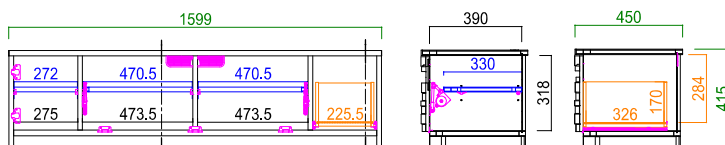

2016.8.19

Low board

Living table 引出し…1蓋

天板耐荷重 80kg

130 AV ローボード

サイズ: W 1299 D 450 H 415
定価: ¥89,600 (税別)

天板耐荷重 80kg

160 AV ローボード

サイズ: W 1599 D 450 H 415
定価: ¥98,100 (税別)

天板耐荷重 15kg

110 リビングテーブル

サイズ: W 1100 D 460 H 380
定価: ¥49,200 (税別)

【平面図】

Cabinet

右開き左開き
置き換え可能

40 キャビネット

サイズ: W 400 D 450 H 900
定価: ¥58,800 (税別)

Side board

52 サイドボード

サイズ: W 514 D 450 H 820
定価: ¥55,000 (税別)

86 サイドボード

サイズ: W 859 D 450 H 820
定価: ¥90,400 (税別)

121 サイドボード

サイズ: W 1204 D 450 H 820
定価: ¥123,100 (税別)