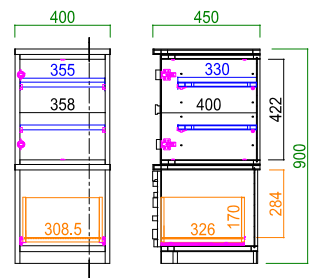

2016.8.19

Low board

Living table 引出し…1蓋

天板耐荷重 80kg

130 AV ローボード

サイズ: W 1299 D 450 H 415
定価: ¥89,600 (税別)

天板耐荷重 80kg

160 AV ローボード

サイズ: W 1599 D 450 H 415
定価: ¥98,100 (税別)

天板耐荷重 15kg

110 リビングテーブル

サイズ: W 1100 D 460 H 380
定価: ¥49,200 (税別)

【平面図】

Cabinet

右開き左開き
置き換え可能

40 キャビネット

サイズ: W 400 D 450 H 900
定価: ¥58,800 (税別)

Side board

52 サイドボード

サイズ: W 514 D 450 H 820
定価: ¥55,000 (税別)

86 サイドボード

サイズ: W 859 D 450 H 820
定価: ¥90,400 (税別)

121 サイドボード

サイズ: W 1204 D 450 H 820
定価: ¥123,100 (税別)

【表示寸法】
外部寸法
内部寸法
扉板寸法
引出し内寸
金具類