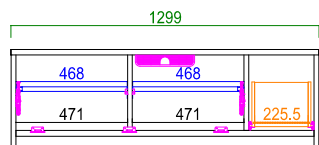

ココがポイント!

サイドボードは引出しと扉収納、収納物に合わせての収納が可能です。サイドボード全アイテムにスライド棚があり、プリンター等を収納できます。内部に配線孔もあるため、モデムやルーターも線がごちゃごちゃにならずきれいに収納できます。

【改定優良企業賞対象】
この商品はホルムアルデヒド
放散量の少ない材料や接着剤を
多く使用しています。

Meuble
株式会社モープル

http://www.meuble.co.jp
ホームページ(スマートフォン対応)
Copyright © Meuble Co., Ltd. All Rights Reserved

2016.8.19

Low board

Living table 引出し…1蓋

天板耐荷重 80kg

130 AV ローボード

サイズ: W 1299 D 450 H 415
定価: ¥89,600 (税別)

天板耐荷重 80kg

160 AV ローボード

サイズ: W 1599 D 450 H 415
定価: ¥98,100 (税別)

天板耐荷重 15kg

110 リビングテーブル

サイズ: W 1100 D 460 H 380
定価: ¥49,200 (税別)

【平面図】

Cabinet

右開き左開き
置き換え可能

40 キャビネット

サイズ: W 400 D 450 H 900
定価: ¥58,800 (税別)

Side board

52 サイドボード

サイズ: W 514 D 450 H 820
定価: ¥55,000 (税別)

86 サイドボード

サイズ: W 859 D 450 H 820
定価: ¥90,400 (税別)

121 サイドボード

サイズ: W 1204 D 450 H 820
定価: ¥123,100 (税別)