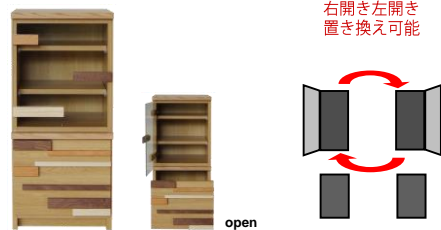

ココがポイント!

サイドボードは引出しと扉収納、収納物に合わせての収納が可能です。サイドボード全アイテムにスライド棚があり、プリンター等を収納できます。内部に配線孔もあるため、モデムやルーターも線がごちゃごちゃにならずきれいに収納できます。

【改定優良企業賞対象】
この商品はホルムアルデヒド
放散量の少ない材料や接着剤を
多く使用しています。

Meuble
株式会社モープル

http://www.meuble.co.jp
ホームページ(スマートフォン対応)
Copyright © Meuble Co., Ltd. All Rights Reserved

サイズ: W 1599 D 450 H 415
定価: ¥98,100 (税別)

天板耐荷重 15kg

110 リビングテーブル

サイズ: W 1100 D 460 H 380
定価: ¥49,200 (税別)

【平面図】

Cabinet

右開き左開き
置き換え可能

40 キャビネット

サイズ: W 400 D 450 H 900
定価: ¥58,800 (税別)

Side board

52 サイドボード

サイズ: W 514 D 450 H 820
定価: ¥55,000 (税別)

86 サイドボード

サイズ: W 859 D 450 H 820
定価: ¥90,400 (税別)

121 サイドボード

サイズ: W 1204 D 450 H 820
定価: ¥123,100 (税別)