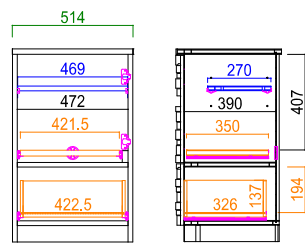

2016.8.19

Low board

Living table 引出し…1蓋

天板耐荷重 80kg

130 AV ローボード

サイズ: W 1299 D 450 H 415
定価: ¥89,600 (税別)

天板耐荷重 80kg

160 AV ローボード

サイズ: W 1599 D 450 H 415
定価: ¥98,100 (税別)

天板耐荷重 15kg

110 リビングテーブル

サイズ: W 1100 D 460 H 380
定価: ¥49,200 (税別)

【平面図】

Cabinet

右開き左開き
置き換え可能

40 キャビネット

サイズ: W 400 D 450 H 900
定価: ¥58,800 (税別)

Side board

52 サイドボード

サイズ: W 514 D 450 H 820
定価: ¥55,000 (税別)

86 サイドボード

サイズ: W 859 D 450 H 820
定価: ¥90,400 (税別)

121 サイドボード

サイズ: W 1204 D 450 H 820
定価: ¥123,100 (税別)

【表示寸法】
外部寸法
内部寸法
扉板寸法
引出し内寸
金具類