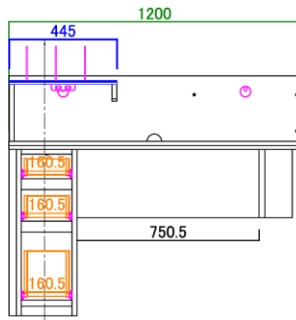

パネル耐荷重 25kg

壁掛けムービングアーム

耐荷重：50kg  
定 価：¥52,900 (税別)

120 デスク

サイズ：W1200 D420 H990  
定 価：¥92,700 (税別)

120 ミラー

サイズ：W1200 D50 H320  
定 価：¥27,300 (税別)

140AVローボード

160AVローボード

180AVローボード

200AVローボード

40キャビネット

60キャビネット

40キュリオケース

60キュリオケース

120デスク