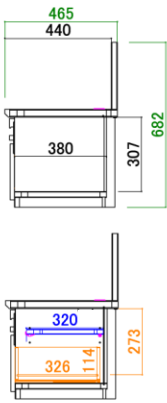

天板耐荷重 80kg

注) テレビを置く場合は中央に設置してください。

160 AVローボード

サイズ：W1600 D465 H682  
定 価：¥121,900 (税別)

天板耐荷重 80kg

注) テレビを置く場合は中央に設置してください。

180 AVローボード

サイズ：W1800 D465 H682  
定 価：¥136,900 (税別)

6 キャビネット

サイズ：W600 D465 H1295  
定 価：¥105,000 (税別)

4 キュリオケース

サイズ：W400 D465 H1295  
定 価：¥103,500 (税別)

6 キュリオケース

サイズ：W600 D465 H1295  
定 価：¥132,300 (税別)

壁掛けパネル

サイズ：W500 D200 H690  
定 価：¥18,500 (税別)

パネル耐荷重 25kg

壁掛けムービングアーム

耐荷重：50kg  
定 価：¥52,900 (税別)

120 デスク

サイズ：W1200 D420 H990  
定 価：¥92,700 (税別)

120 ミラー

サイズ：W1200 D50 H320  
定 価：¥27,300 (税別)

140AVローボード

160AVローボード

180AVローボード

200AVローボード

40キャビネット

60キャビネット

40キュリオケース

60キュリオケース

120デスク