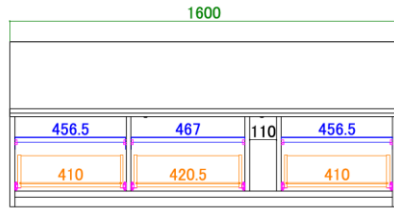

6 キャビネット

サイズ：W600 D465 H1295  
定 価：¥105,000 (税別)

4 キュリオケース

サイズ：W400 D465 H1295  
定 価：¥103,500 (税別)

6 キュリオケース

サイズ：W600 D465 H1295  
定 価：¥132,300 (税別)

壁掛けパネル

サイズ：W500 D200 H690  
定 価：¥18,500 (税別)

パネル耐荷重 25kg

壁掛けムービングアーム

耐荷重：50kg  
定 価：¥52,900 (税別)

120 デスク

サイズ：W1200 D420 H990  
定 価：¥92,700 (税別)

120 ミラー

サイズ：W1200 D50 H320  
定 価：¥27,300 (税別)

140AVローボード