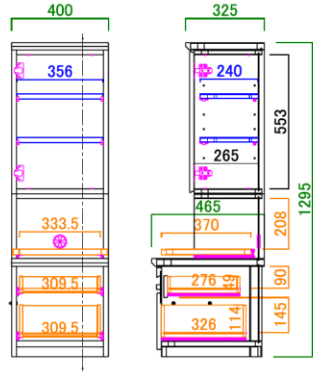

6 キャビネット

サイズ：W600 D465 H1295  
定 価：¥105,000 (税別)

4 キュリオケース

サイズ：W400 D465 H1295  
定 価：¥103,500 (税別)

6 キュリオケース

サイズ：W600 D465 H1295  
定 価：¥132,300 (税別)

壁掛けパネル

サイズ：W500 D200 H690  
定 価：¥18,500 (税別)

パネル耐荷重 25kg

壁掛けムービングアーム

耐荷重：50kg  
定 価：¥52,900 (税別)

120 デスク

サイズ：W1200 D420 H990  
定 価：¥92,700 (税別)

120 ミラー

サイズ：W1200 D50 H320  
定 価：¥27,300 (税別)

140AVローボード

160AVローボード

180AVローボード

200AVローボード

40キャビネット

60キャビネット

40キュリオケース

60キュリオケース

120デスク