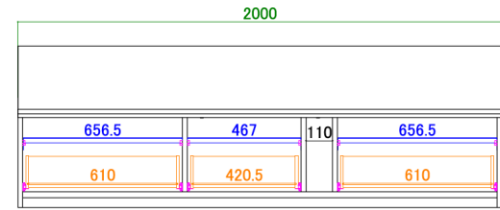

200AVローボード