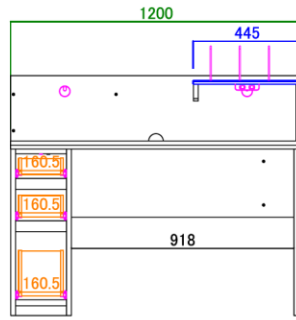

6 キャビネット

サイズ：W600 D465 H1295  
定 価：¥105,000 (税別)

4 キュリオケース

サイズ：W400 D465 H1295  
定 価：¥103,500 (税別)

6 キュリオケース

サイズ：W600 D465 H1295  
定 価：¥132,300 (税別)

壁掛けパネル

サイズ：W500 D200 H690  
定 価：¥18,500 (税別)

パネル耐荷重 25kg

壁掛けムービングアーム

耐荷重：50kg  
定 価：¥52,900 (税別)

120 デスク

サイズ：W1200 D420 H990  
定 価：¥92,700 (税別)

120 ミラー

サイズ：W1200 D50 H320  
定 価：¥27,300 (税別)

140AVローボード

160AVローボード

180AVローボード

200AVローボード

40キャビネット

60キャビネット

40キュリオケース

60キュリオケース

120デスク

120デスク(単体時)

120ミラー

壁掛けパネル