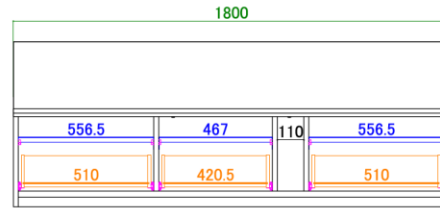

180AVローボード