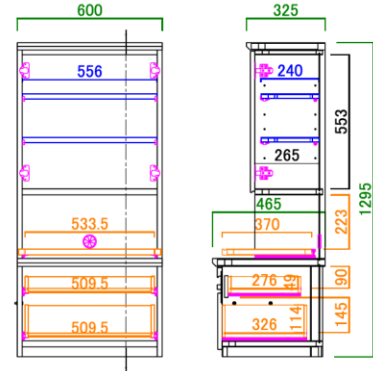

パネル耐荷重 25kg

壁掛けムービングアーム

耐荷重：50kg  
定 価：¥52,900 (税別)

120 デスク

サイズ：W1200 D420 H990  
定 価：¥92,700 (税別)

120 ミラー

サイズ：W1200 D50 H320  
定 価：¥27,300 (税別)

140AVローボード

160AVローボード

180AVローボード

200AVローボード

40キャビネット

60キャビネット

40キュリオケース

60キュリオケース

120デスク

120デスク(単体時)

120ミラー

壁掛けパネル