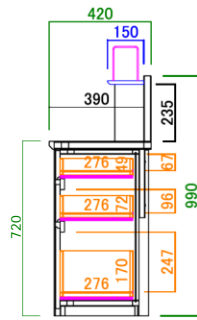

6 キャビネット

サイズ：W600 D465 H1295  
定 価：¥105,000 (税別)

4 キュリオケース

サイズ：W400 D465 H1295  
定 価：¥103,500 (税別)

6 キュリオケース

サイズ：W600 D465 H1295  
定 価：¥132,300 (税別)

壁掛けパネル

サイズ：W500 D200 H690  
定 価：¥18,500 (税別)

パネル耐荷重 25kg

壁掛けムービングアーム

耐荷重：50kg  
定 価：¥52,900 (税別)

120 デスク

サイズ：W1200 D420 H990  
定 価：¥92,700 (税別)

120 ミラー

サイズ：W1200 D50 H320  
定 価：¥27,300 (税別)

140AVローボード

160AVローボード

180AVローボード

200AVローボード

40キャビネット

60キャビネット

40キュリオケース

60キュリオケース

120デスク