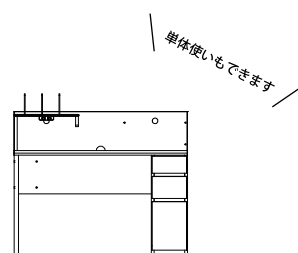

6 キャビネット

サイズ：W600 D465 H1295  
定 価：¥105,000 (税別)

4 キュリオケース

サイズ：W400 D465 H1295  
定 価：¥103,500 (税別)

6 キュリオケース

サイズ：W600 D465 H1295  
定 価：¥132,300 (税別)

壁掛けパネル

サイズ：W500 D200 H690  
定 価：¥18,500 (税別)

パネル耐荷重 25kg

壁掛けムービングアーム

耐荷重：50kg  
定 価：¥52,900 (税別)

120 デスク

サイズ：W1200 D420 H990  
定 価：¥92,700 (税別)

120 ミラー

サイズ：W1200 D50 H320  
定 価：¥27,300 (税別)

140AVローボード