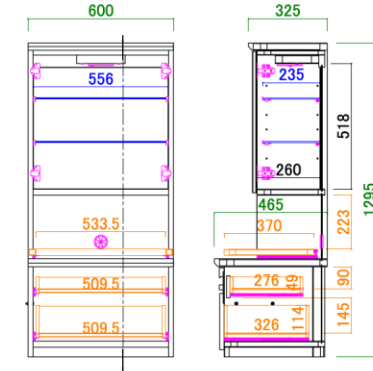

6 キャビネット

サイズ：W600 D465 H1295  
定 価：¥105,000 (税別)

4 キュリオケース

サイズ：W400 D465 H1295  
定 価：¥103,500 (税別)

6 キュリオケース

サイズ：W600 D465 H1295  
定 価：¥132,300 (税別)

壁掛けパネル

サイズ：W500 D200 H690  
定 価：¥18,500 (税別)

パネル耐荷重 25kg

壁掛けムービングアーム

耐荷重：50kg  
定 価：¥52,900 (税別)

120 デスク

サイズ：W1200 D420 H990  
定 価：¥92,700 (税別)

120 ミラー

サイズ：W1200 D50 H320  
定 価：¥27,300 (税別)

140AVローボード

160AVローボード

180AVローボード

200AVローボード

40キャビネット

60キャビネット

40キュリオケース

60キュリオケース

120デスク

120デスク(単体時)

120ミラー

壁掛けパネル