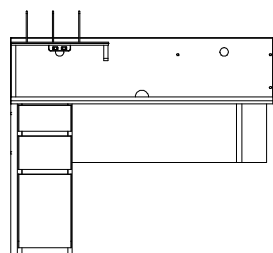

6 キャビネット

サイズ：W600 D465 H1295  
定 価：¥105,000 (税別)

4 キュリオケース

サイズ：W400 D465 H1295  
定 価：¥103,500 (税別)

6 キュリオケース

サイズ：W600 D465 H1295  
定 価：¥132,300 (税別)

壁掛けパネル

サイズ：W500 D200 H690  
定 価：¥18,500 (税別)

パネル耐荷重 25kg

壁掛けムービングアーム

耐荷重：50kg  
定 価：¥52,900 (税別)

120 デスク

サイズ：W1200 D420 H990  
定 価：¥92,700 (税別)

120 ミラー

サイズ：W1200 D50 H320  
定 価：¥27,300 (税別)

140AVローボード