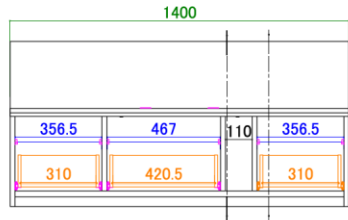

6 キャビネット

サイズ：W600 D465 H1295  
定 価：¥105,000 (税別)

4 キュリオケース

サイズ：W400 D465 H1295  
定 価：¥103,500 (税別)

6 キュリオケース

サイズ：W600 D465 H1295  
定 価：¥132,300 (税別)

壁掛けパネル

サイズ：W500 D200 H690  
定 価：¥18,500 (税別)

パネル耐荷重 25kg

壁掛けムービングアーム

耐荷重：50kg  
定 価：¥52,900 (税別)

120 デスク

サイズ：W1200 D420 H990  
定 価：¥92,700 (税別)

120 ミラー

サイズ：W1200 D50 H320  
定 価：¥27,300 (税別)

140AVローボード