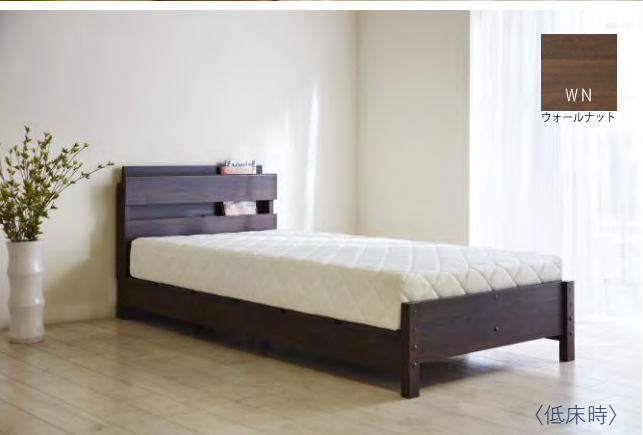

Flex

〈伸長式可変ベッド〉
フレックス

2色
対応

主材
MDF・積層合板・LVL
強化シート・プリント化粧繊維板
OK-NA/オーク無垢材
W N/アッシュ無垢材

シングルベッド

サイズ: W980 L2130/延長時L2220 H780 (床板高さH225・345)
定価: ¥103,180 (税込)

セミダブルベッド

サイズ: W1200 L2130/延長時L2220 H780 (床板高さH225・345)
定価: ¥120,560 (税込)

ダブルベッド

サイズ: W1400 L2130/延長時L2220 H780 (床板高さH225・345)
定価: ¥137,940 (税込)

WN
ウォールナット

〈低床時〉

OK-NA
オークナチュラル

〈高床時〉

就寝前のチョイ置きに便利 マガジンラック仕様 ヘッドボード

ヘッドボードには本や雑誌などを立てて置ける便利なマガジンラックになっています。また携帯電話やタブレットも置ける天板も設置。いろいろな使い方に対応しています。

ホコリの侵入を防ぐ スライドコンセント

枕元の棚には携帯電話やタブレットなど置きながら充電できるように便利なコンセントを付けました。ホコリの侵入を防ぐスライド式なので寝具周りでも安心です。

薄い布団でもOK! しっかりした床板

強度の強い12mmのクロス合板を芯材に使用しています。数mmの板を互い違いの木目で90度になるように貼り合せて作っており、均一な強度が得られます。

床板の高さ・長さ
2段階調整

〈低床時〉